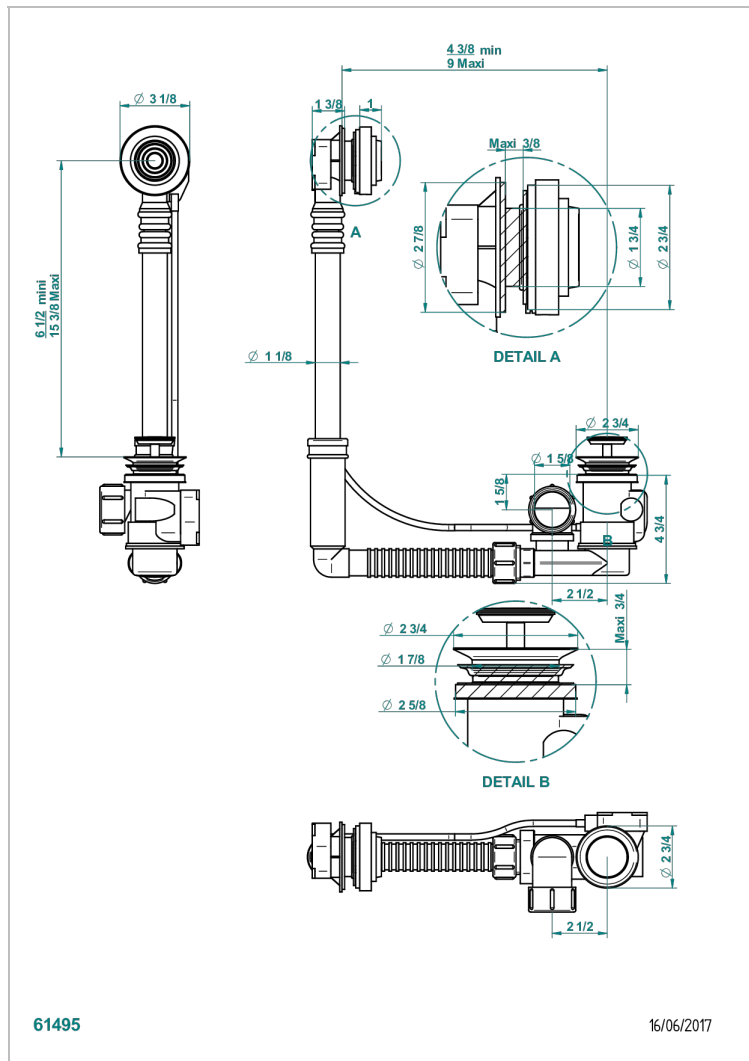

GRAND CENTRAL BLACK ONYX

U9M-302

可调节浴缸下水器，最下高度165毫米，最大高度390毫米，进水最下110毫米，最大230毫米，出水直径40毫米 - Geberit欧洲款

150.601.001 - 随风格化调节器一起交付

61495

16/06/2017

特色

- Grand central Black Onyx
- 可调节浴缸下水器，最下高度165毫米，最大高度390毫米，进水最下110毫米，最大230毫米，出水直径40毫米 - Geberit欧洲款 150.601.001 - 随风格化调节器一起交付