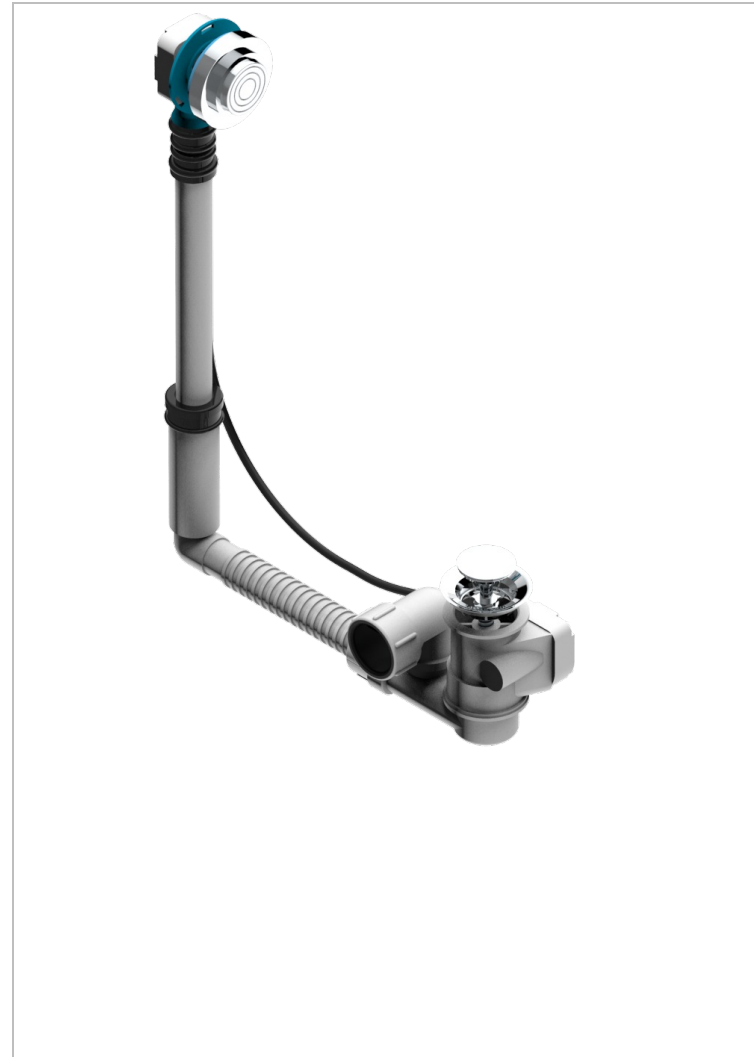

GRAND CENTRAL METAL WITH LEVER

U9L-302

THG[®]
PARIS

Desagüe automatico de bañera modelo geberit altura ajustable 165mm mini 390 mm maxi con embellecedor de estilo thg

CARACTERÍSTICAS

- Grand central Metal with lever
- Desagüe automatico de bañera modelo geberit altura ajustable 165mm mini 390 mm maxi con embellecedor de estilo thg

ACABADOS DISPONIBLES

Cromo - A02
Pvd blush - H62
Pvd blush mate - H60
Pvd color latón - H49
Pvd color latón mate - H50
Pvd color níquel - H55

Pvd color níquel mate - H56
Pvd color oro - H52
Pvd color oro mate - H53
Pvd grafito - H64
Pvd grafito mate - H65
Pvd marrón bronce - F33