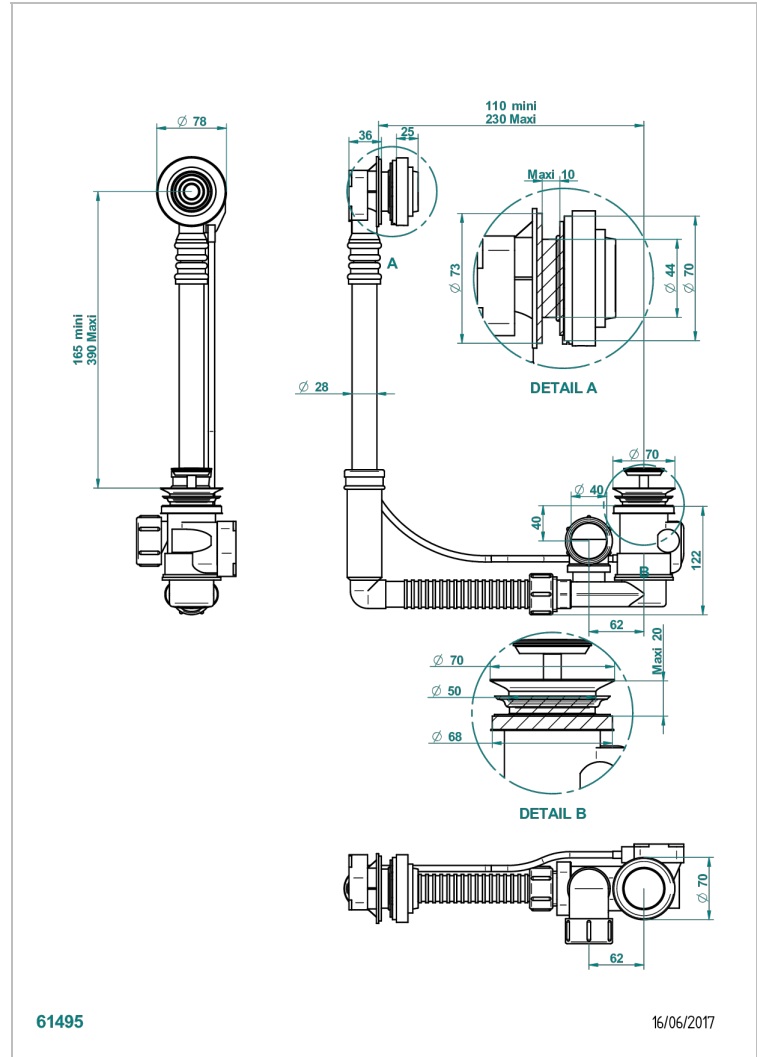

GRAND CENTRAL METAL WITH LEVER

U9L-302

THG[®]
PARIS

Desagüe automatico de bañera modelo geberit altura ajustable 165mm mini 390 mm maxi con embellecedor de estilo thg

CARACTERÍSTICAS

- Grand central Metal with lever
- Desagüe automatico de bañera modelo geberit altura ajustable 165mm mini 390 mm maxi con embellecedor de estilo thg

Pvd marrón bronce mate - F34
Pvd umber - H66
Pvd umber mate - H67