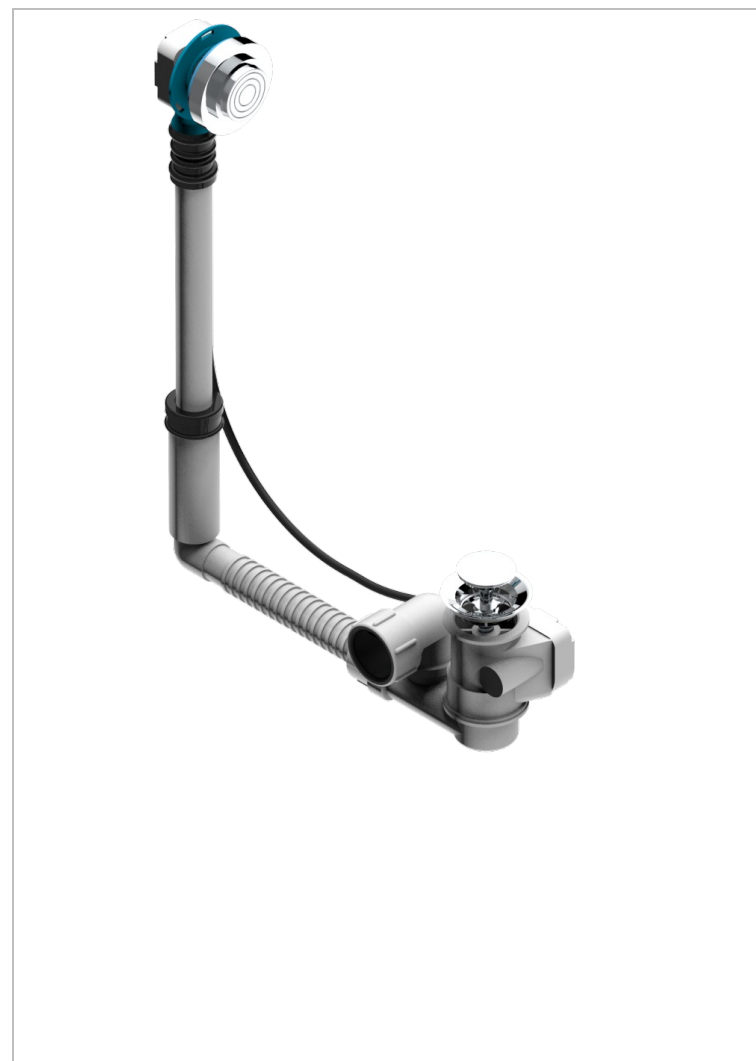

GRAND CENTRAL METAL WITH LEVER

U9L-302

THG[®]
PARIS

Desagüe automatico de baÑera modelo geberit altura ajustable 165mm mini 390 mm maxi con embellecedor de estilo thg

CARACTERÍSTICAS

- Grand central Metal with lever
- Desagüe automatico de baÑera modelo geberit altura ajustable 165mm mini 390 mm maxi con embellecedor de estilo thg

ACABADOS DISPONIBLES

Cromo - A02
Pvd blush - H62
Pvd blush mate - H60
Pvd color lat3n - H49
Pvd color lat3n mate - H50
Pvd color n3quel - H55

Pvd color n3quel mate - H56
Pvd color oro - H52
Pvd color oro mate - H53
Pvd grafito - H64
Pvd grafito mate - H65
Pvd marr3n bronce - F33