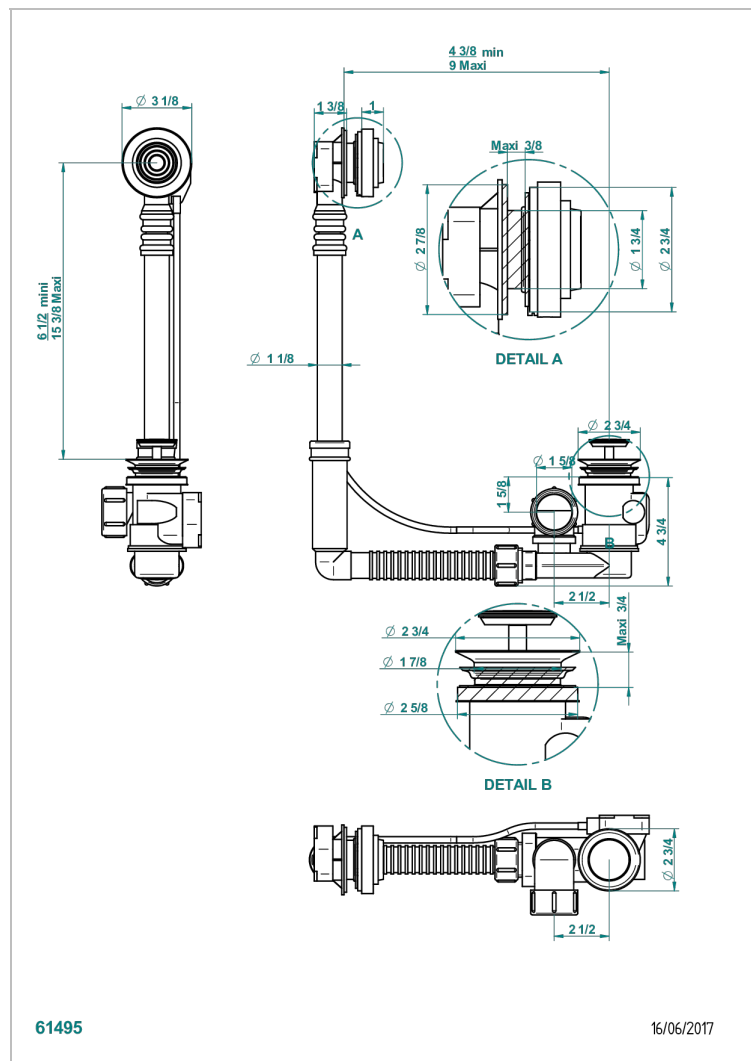

GRAND CENTRAL METAL WITH LEVER

U9L-302

THG[®]
PARIS

Desagüe automatico de baÑera modelo geberit altura ajustable 165mm mini 390 mm maxi con embellecedor de estilo thg

CARACTERÍSTICAS

- Grand central Metal with lever
- Desagüe automatico de baÑera modelo geberit altura ajustable 165mm mini 390 mm maxi con embellecedor de estilo thg