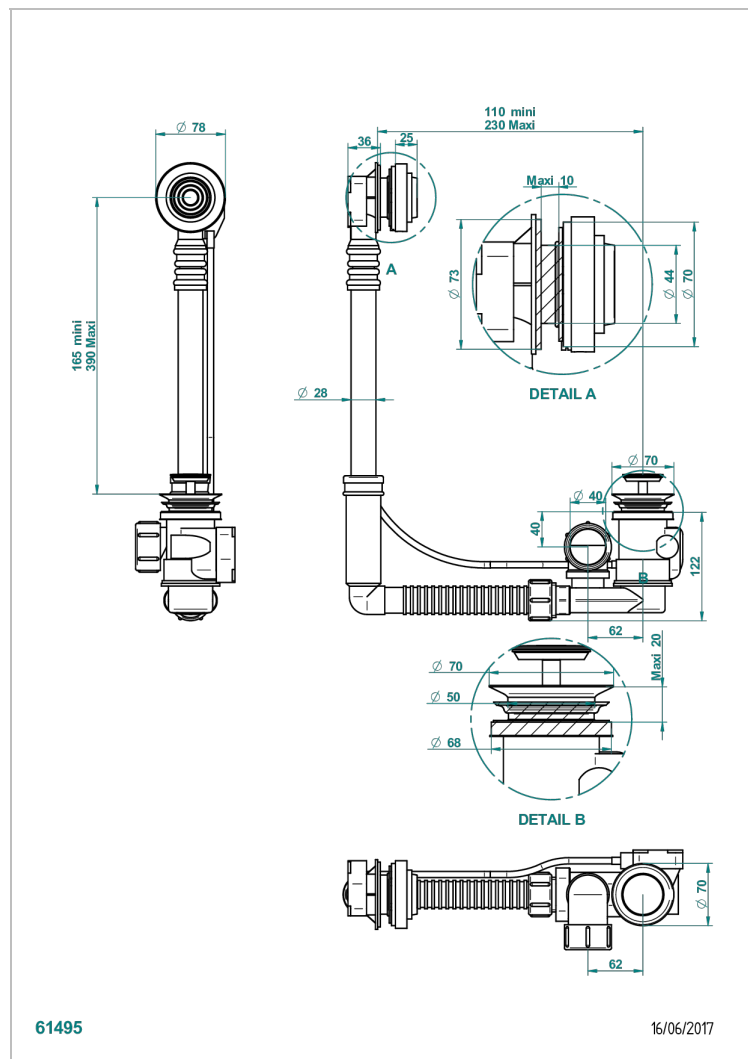

GRAND CENTRAL С МЕТАЛЛИЧЕСКИМИ РУЧКАМИ-РУКОЯТКАМИ

THG
PARIS

U9L-302

Перелив GEBERIT для ванны. Регулируемая высота : от 165 мм до 390 мм регулируемый вынос: от 110мм до 230мм - европейская модель - выпуск \varnothing 40 мм поставляется со стильный ручкой управления

ХАРАКТЕРИСТИКИ

- Grand central с металлическими ручками-рукоятками
- Перелив GEBERIT для ванны. Регулируемая высота : от 165 мм до 390 мм регулируемый вынос: от 110мм до 230мм - европейская модель - выпуск \varnothing 40 мм поставляется со стильный ручкой управления