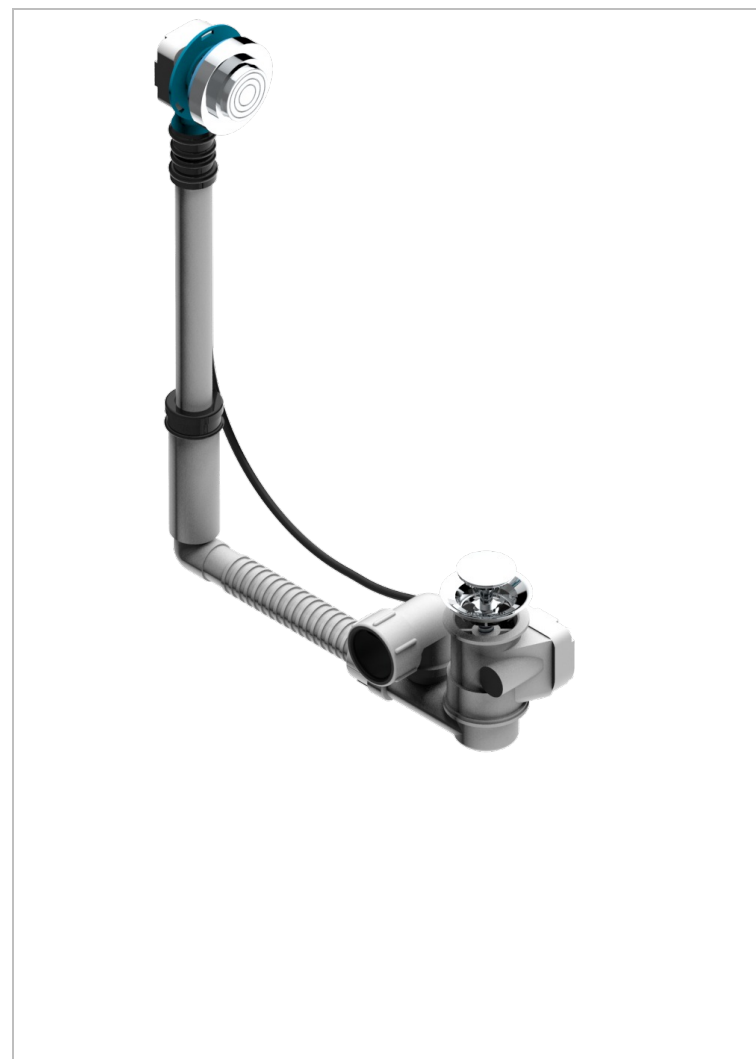

GRAND CENTRAL С МЕТАЛЛИЧЕСКИМИ РУЧКАМИ-РУКОЯТКАМИ

THG
PARIS

U9L-302

Перелив GEBERIT для ванны. Регулируемая высота : от 165 мм до 390 мм регулируемый вынос: от 110мм до 230мм - европейская модель - выпуск \varnothing 40 мм поставляется со стильный ручкой управления

ХАРАКТЕРИСТИКИ

- Grand central с металлическими ручками-рукоятками
- Перелив GEBERIT для ванны. Регулируемая высота : от 165 мм до 390 мм регулируемый вынос: от 110мм до 230мм - европейская модель - выпуск \varnothing 40 мм поставляется со стильный ручкой управления