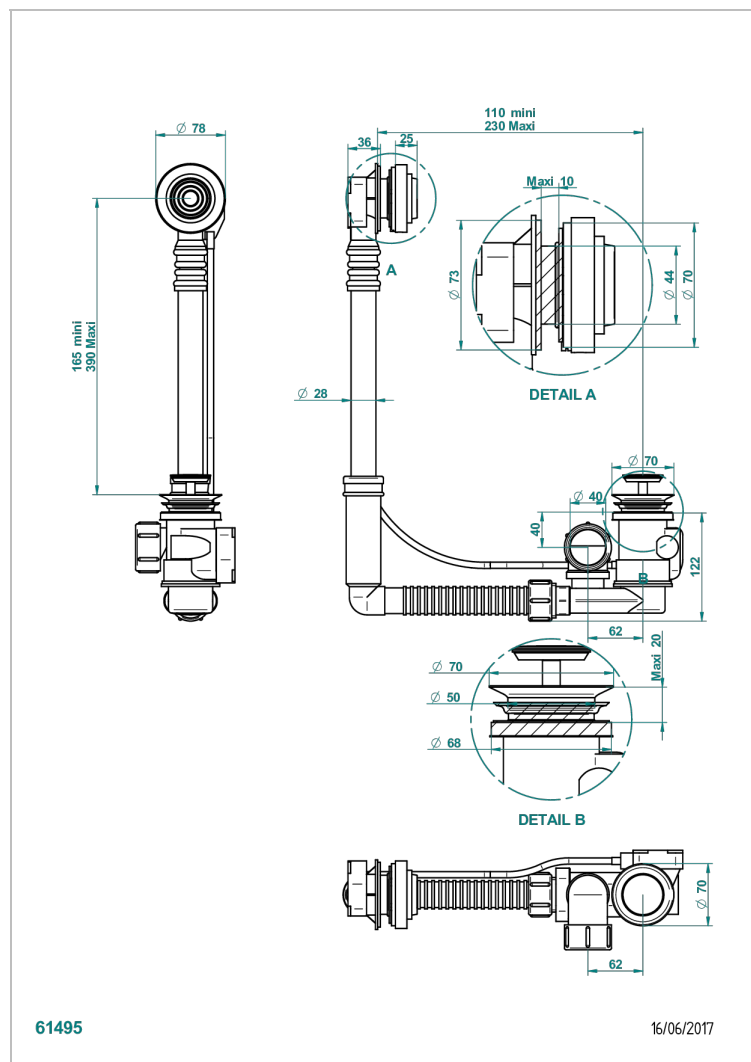

GRAND CENTRAL METAL A MANETTES

U9L-302

Vidage de baignoire réglable hauteur mini 165mm maxi 390 mm avancée mini 110mm maxi 230 mm sortie Ø 40mm - modèle

Geberit europeen 150.616.21.1- livré avec volant de style

CARACTÉRISTIQUES

- Grand Central Métal à manettes
- Vidage de baignoire réglable hauteur mini 165mm maxi 390 mm avancée mini 110mm maxi 230 mm sortie Ø 40mm - modèle Geberit europeen 150.616.21.1- livré avec volant de style