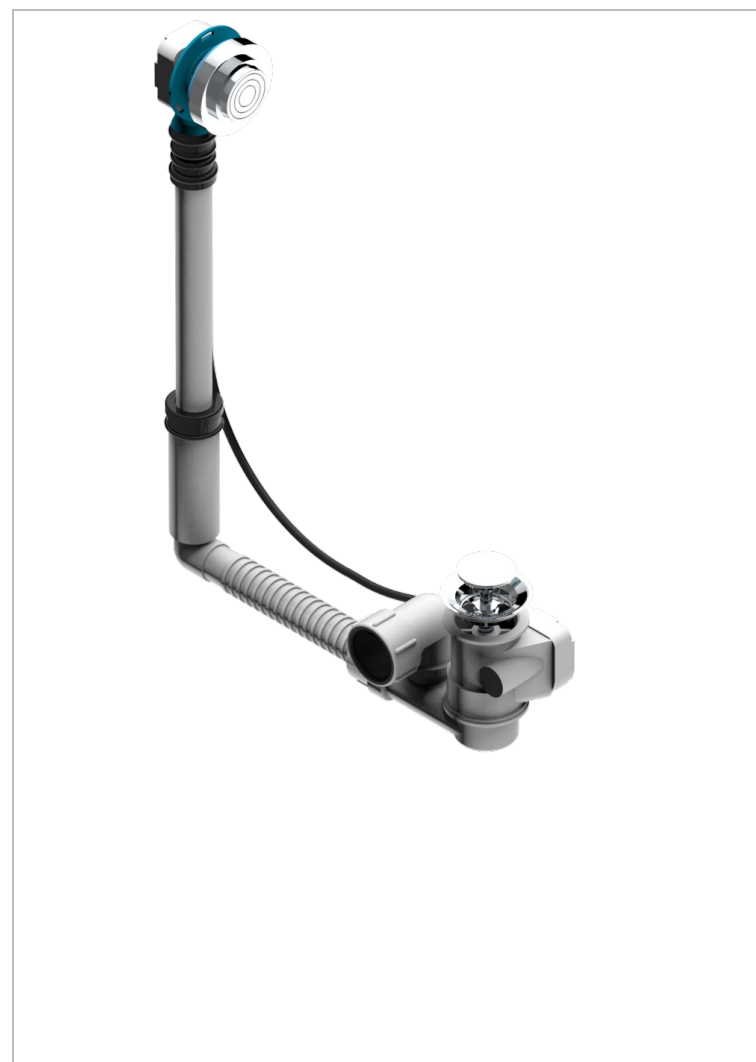

GRAND CENTRAL METAL A MANETTES

U9L-302

Vidage de baignoire réglable hauteur mini 165mm maxi 390 mm avancée mini 110mm maxi 230 mm sortie Ø 40mm - modèle

Geberit europeen 150.616.21.1- livré avec volant de style

CARACTÉRISTIQUES

- Grand Central Métal à manettes
- Vidage de baignoire réglable hauteur mini 165mm maxi 390 mm avancée mini 110mm maxi 230 mm sortie Ø 40mm - modèle Geberit europeen 150.616.21.1- livré avec volant de style

FINITIONS DISPONIBLES

Chromé - A02
Pvd blush - H62
Pvd blush mat - H60
Pvd couleur bronze brown - F33
Pvd couleur bronze brown - mat - F34
Pvd couleur doré - H52

Pvd couleur doré mat - H53
Pvd couleur laiton - H49
Pvd couleur laiton mat - H50
Pvd couleur nickel - H55
Pvd couleur nickel mat - H56
Pvd graphite - H64