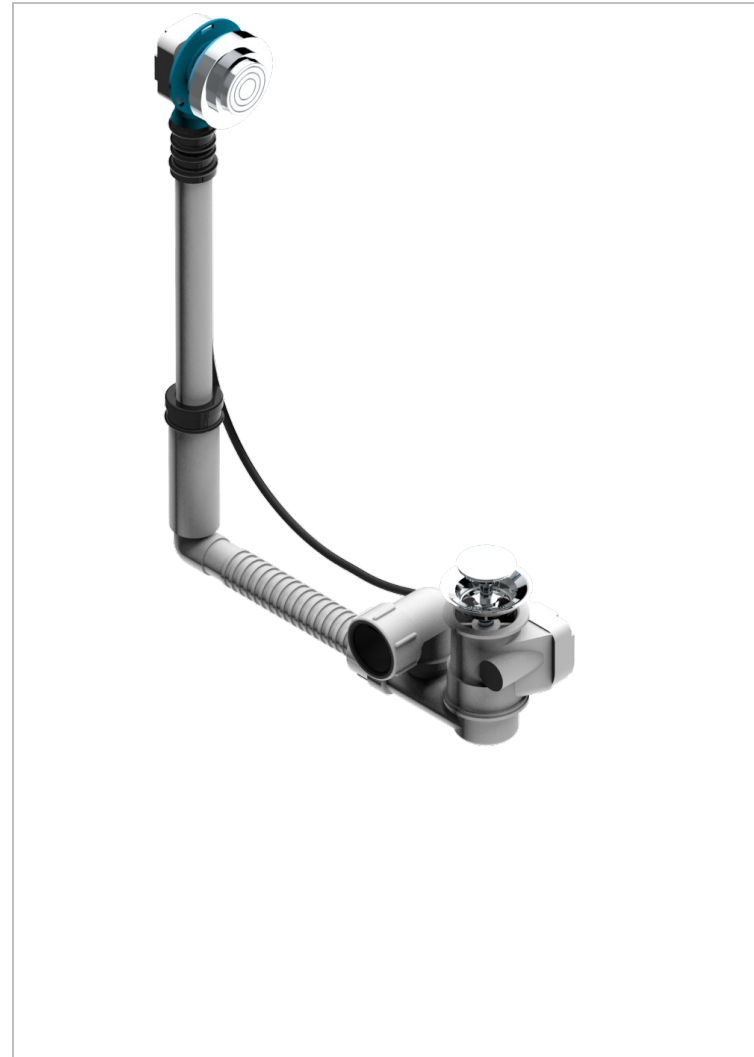

# GRAND CENTRAL METAL WITH LEVER

U9L-302

THG<sup>®</sup>  
PARIS

Desagüe automatico de bañera modelo geberit altura ajustable 165mm mini 390 mm maxi con embellecedor de estilo thg

61495

16/06/2017

## CARACTERÍSTICAS

- Grand central Metal with lever
- Desagüe automatico de bañera modelo geberit altura ajustable 165mm mini 390 mm maxi con embellecedor de estilo thg

## ACABADOS DISPONIBLES

Cromo - A02  
Pvd blush - H62  
Pvd blush mate - H60  
Pvd color latón - H49  
Pvd color latón mate - H50  
Pvd color níquel - H55

Pvd color níquel mate - H56  
Pvd color oro - H52  
Pvd color oro mate - H53  
Pvd grafito - H64  
Pvd grafito mate - H65  
Pvd marrón bronce - F33