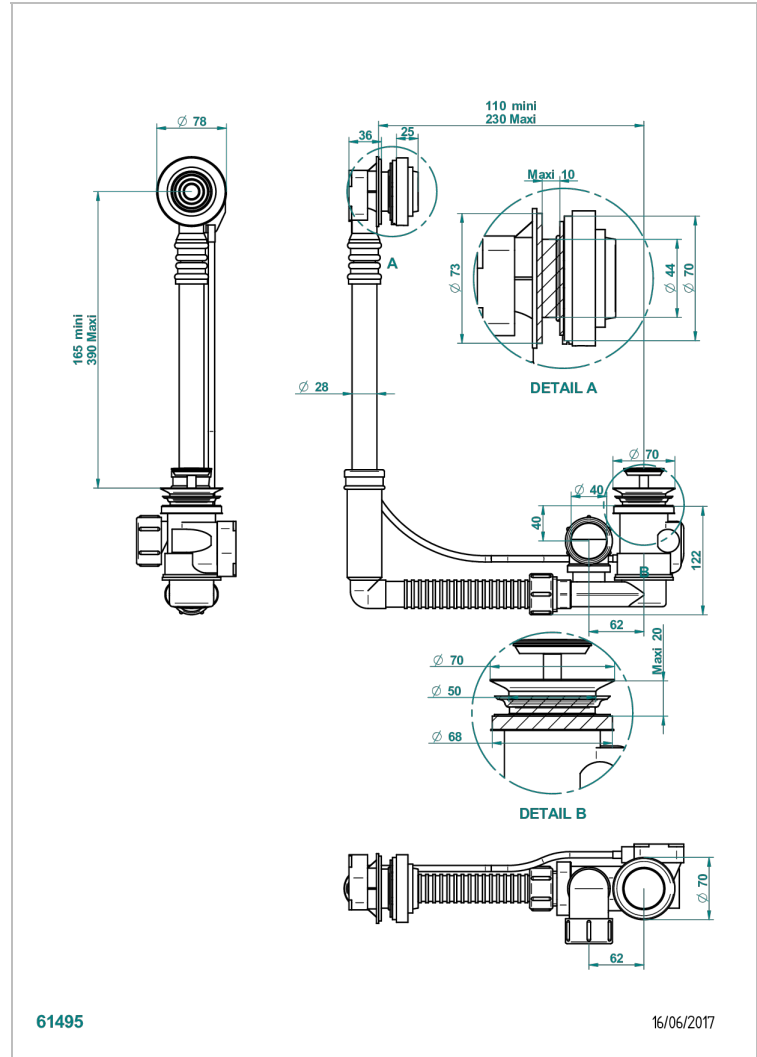

# GRAND CENTRAL METAL WITH LEVER

U9L-302

THG<sup>®</sup>  
PARIS

Desagüe automatico de bañera modelo geberit altura ajustable 165mm mini 390 mm maxi con embellecedor de estilo thg

61495

16/06/2017

## CARACTERÍSTICAS

- Grand central Metal with lever
- Desagüe automatico de bañera modelo geberit altura ajustable 165mm mini 390 mm maxi con embellecedor de estilo thg