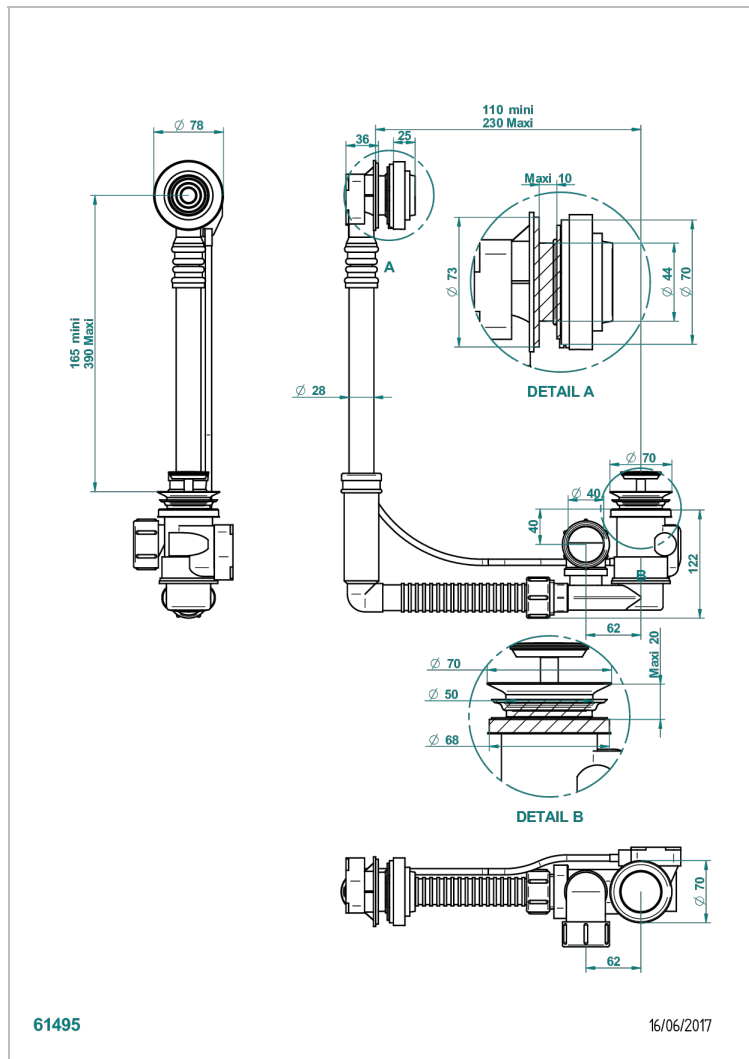

GRAND CENTRAL METAL WITH LEVER

U9L-302

THG[®]
PARIS

可调节浴缸下水器，最下高度165毫米，最大高度390毫米，进水最下110毫米，最大230毫米，出水直径40毫米 - Geberit欧洲款

150.601.001 - 随风格化调节器一起交付

特色

- Grand central Metal with lever
- 可调节浴缸下水器，最下高度165毫米，最大高度390毫米，进水最下110毫米，最大230毫米，出水直径40毫米 - Geberit欧洲款 150.601.001 - 随风格化调节器一起交付