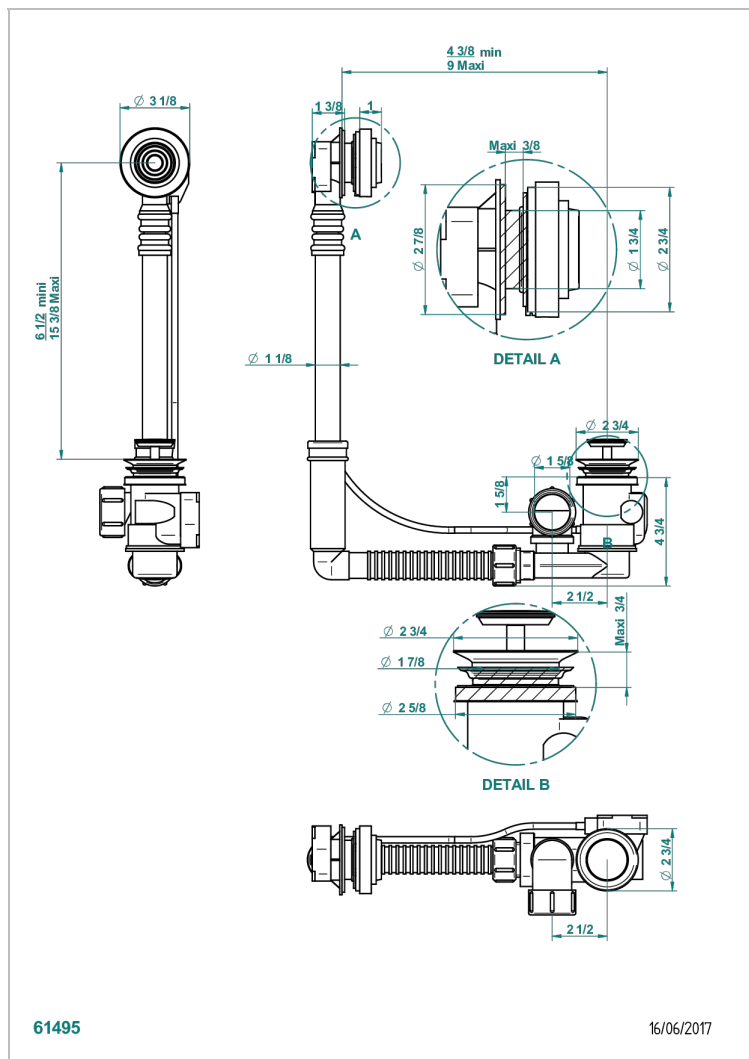

GRAND CENTRAL С МЕТАЛЛИЧЕСКИМИ РУЧКАМИ-РУКОЯТКАМИ

U9L-302

Перелив GEBERIT для ванны. Регулируемая высота : от 165 мм до 390 мм регулируемый вынос: от 110мм до 230мм - европейская модель - выпуск Ø 40 мм поставляется со стильной ручкой управления

ХАРАКТЕРИСТИКИ

- Grand central с металлическими ручками-рукоятками
- Перелив GEBERIT для ванны. Регулируемая высота : от 165 мм до 390 мм регулируемый вынос: от 110мм до 230мм - европейская модель - выпуск Ø 40 мм поставляется со стильной ручкой управления