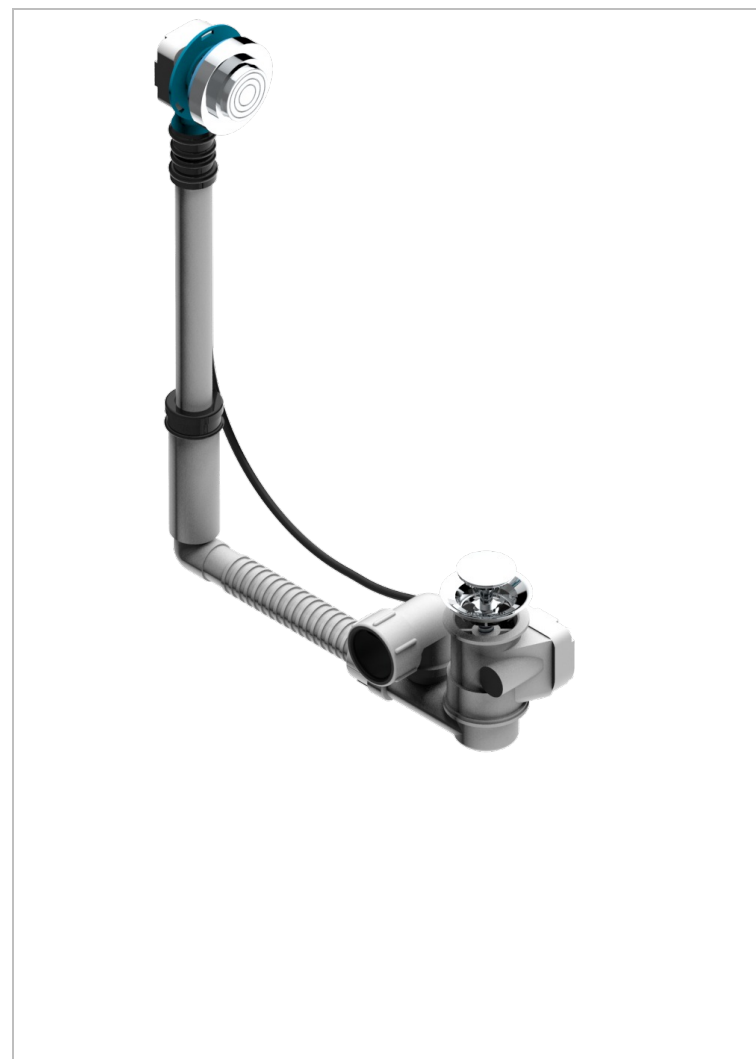

GRAND CENTRAL С МЕТАЛЛИЧЕСКИМИ РУЧКАМИ-РУКОЯТКАМИ

U9L-302

Перелив GEBERIT для ванны. Регулируемая высота : от 165 мм до 390 мм регулируемый вынос: от 110мм до 230мм - европейская модель - выпуск Ø 40 мм поставляется со стильной ручкой управления

ХАРАКТЕРИСТИКИ

- Grand central с металлическими ручками-рукоятками
- Перелив GEBERIT для ванны. Регулируемая высота : от 165 мм до 390 мм регулируемый вынос: от 110мм до 230мм - европейская модель - выпуск Ø 40 мм поставляется со стильной ручкой управления