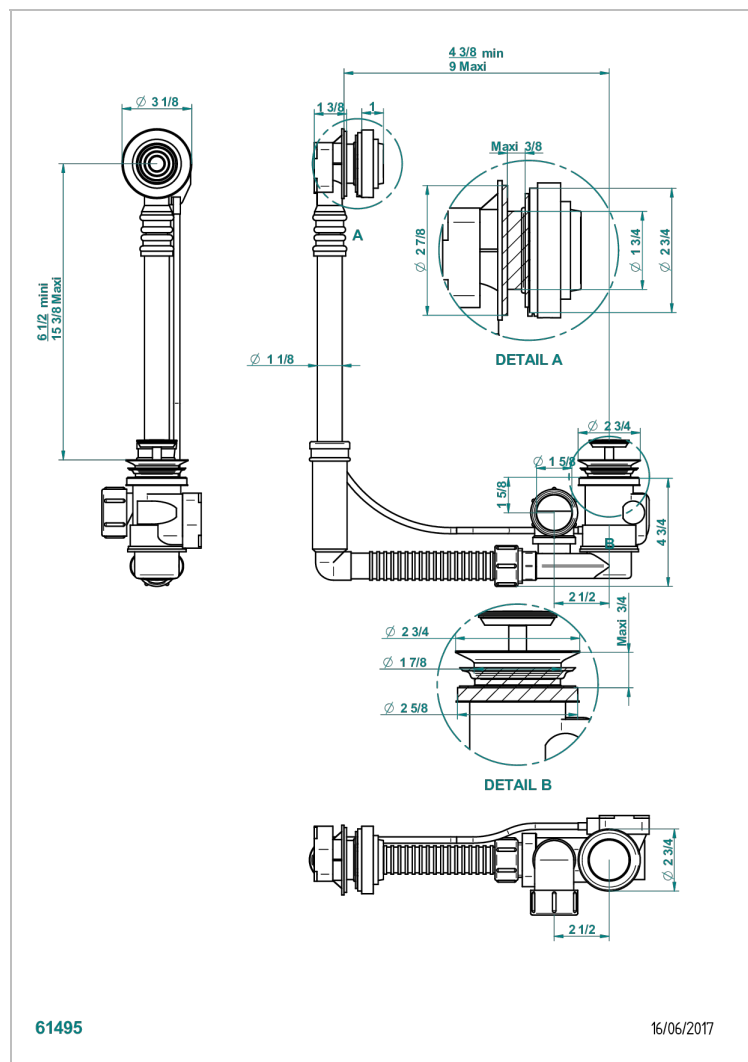

GRAND CENTRAL METAL A MANETTES

U9L-302

Vidage de baignoire réglable hauteur mini 165mm maxi 390 mm avancée mini 110mm maxi 230 mm sortie Ø 40mm - modèle

Geberit european 150.616.21.1- livré avec volant de style

61495

16/06/2017

CARACTÉRISTIQUES

- Grand Central Métal à manettes
- Vidage de baignoire réglable hauteur mini 165mm maxi 390 mm avancée mini 110mm maxi 230 mm sortie Ø 40mm - modèle Geberit european 150.616.21.1- livré avec volant de style