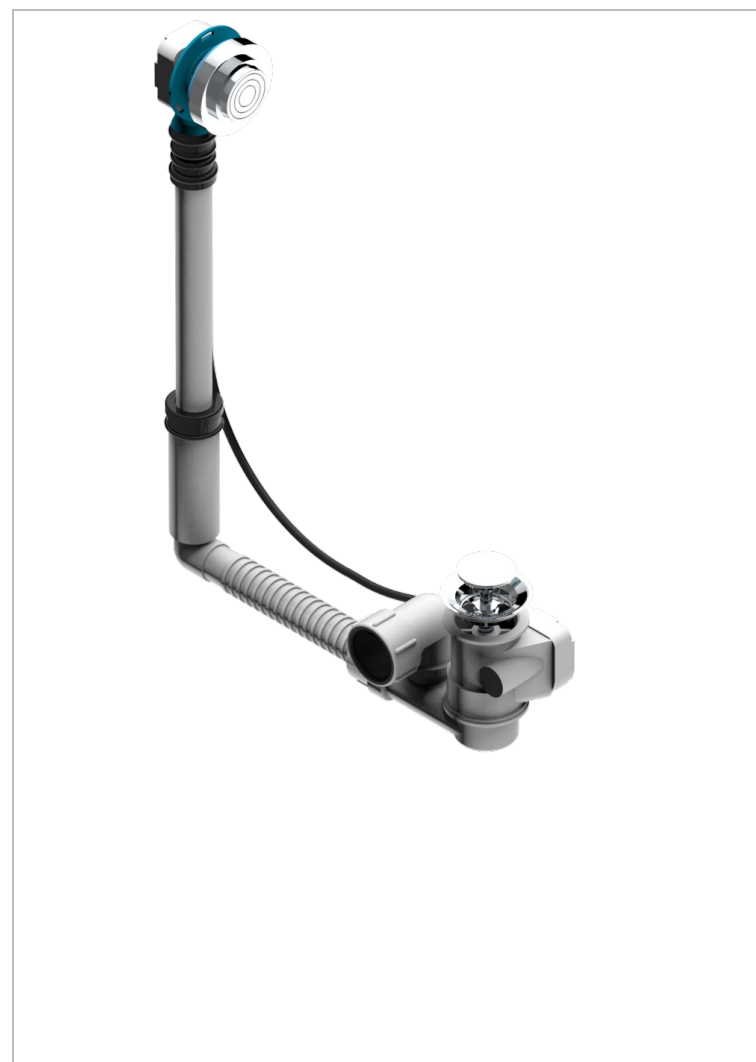

GRAND CENTRAL METAL A MANETTES

U9L-302

Vidage de baignoire réglable hauteur mini 165mm maxi 390 mm avancée mini 110mm maxi 230 mm sortie Ø 40mm - modèle

Geberit european 150.616.21.1- livré avec volant de style

61495

16/06/2017

CARACTÉRISTIQUES

- Grand Central Métal à manettes
- Vidage de baignoire réglable hauteur mini 165mm maxi 390 mm avancée mini 110mm maxi 230 mm sortie Ø 40mm - modèle Geberit european 150.616.21.1- livré avec volant de style

FINITIONS DISPONIBLES

Chromé - A02
Pvd blush - H62
Pvd blush mat - H60
Pvd couleur bronze brown - F33
Pvd couleur bronze brown - mat - F34
Pvd couleur doré - H52

Pvd couleur doré mat - H53
Pvd couleur laiton - H49
Pvd couleur laiton mat - H50
Pvd couleur nickel - H55
Pvd couleur nickel mat - H56
Pvd graphite - H64