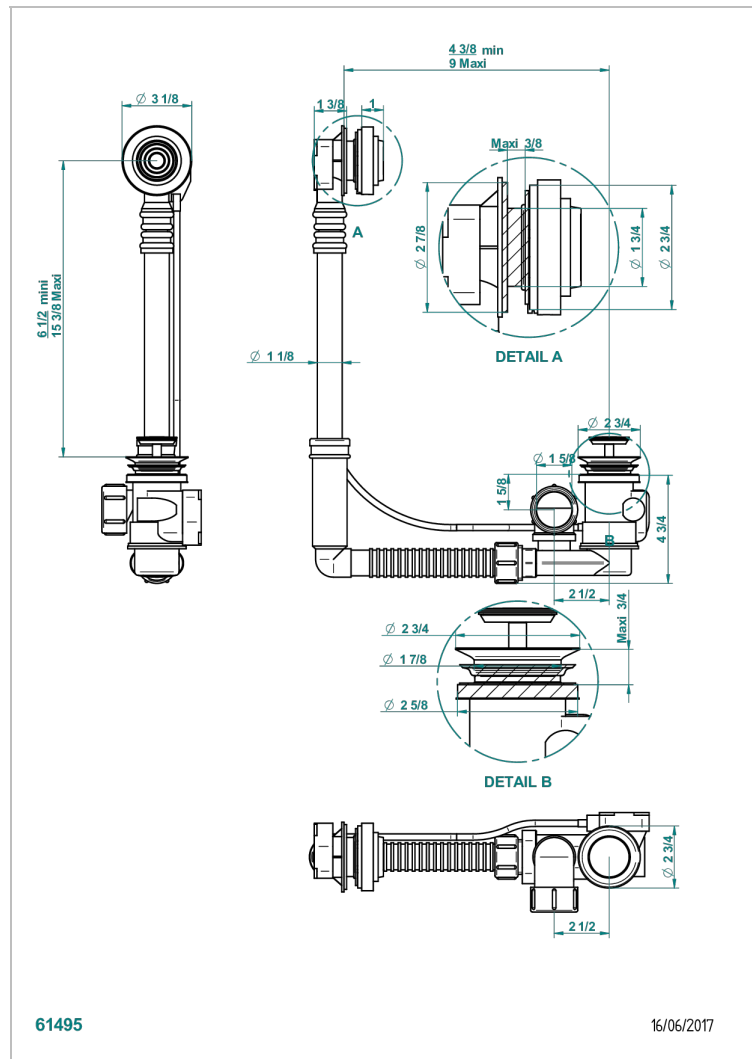

GRAND CENTRAL METAL WITH LEVER

U9L-302

可调节浴缸下水器，最下高度165毫米，最大高度390毫米，进水最下110毫米，最大230毫米，出水直径40毫米 - Geberit欧洲款

150.601.001 - 随风格化调节器一起交付

特色

- Grand central Metal with lever
- 可调节浴缸下水器，最下高度165毫米，最大高度390毫米，进水最下110毫米，最大230毫米，出水直径40毫米 - Geberit欧洲款 150.601.001 - 随风格化调节器一起交付