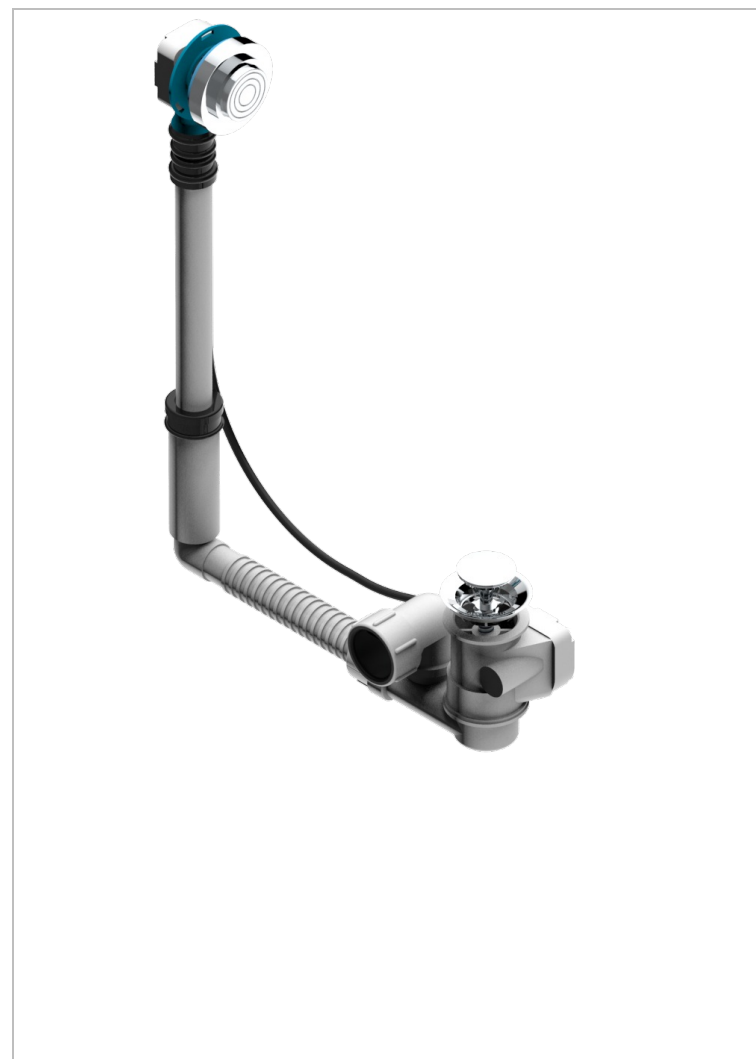

GRAND CENTRAL С МЕТАЛЛИЧЕСКИМИ РУЧКАМИ-КРЕСТИКАМИ

THG
PARIS

U9K-302

Перелив GEBERIT для ванны. Регулируемая высота : от 165 мм до 390 мм регулируемый вынос: от 110мм до 230мм - европейская модель - выпуск \varnothing 40 мм поставляется со стильный ручкой управления

61495

16/06/2017

ХАРАКТЕРИСТИКИ

- Grand central с металлическими ручками-крестиками
- Перелив GEBERIT для ванны. Регулируемая высота : от 165 мм до 390 мм регулируемый вынос: от 110мм до 230мм - европейская модель - выпуск \varnothing 40 мм поставляется со стильный ручкой управления