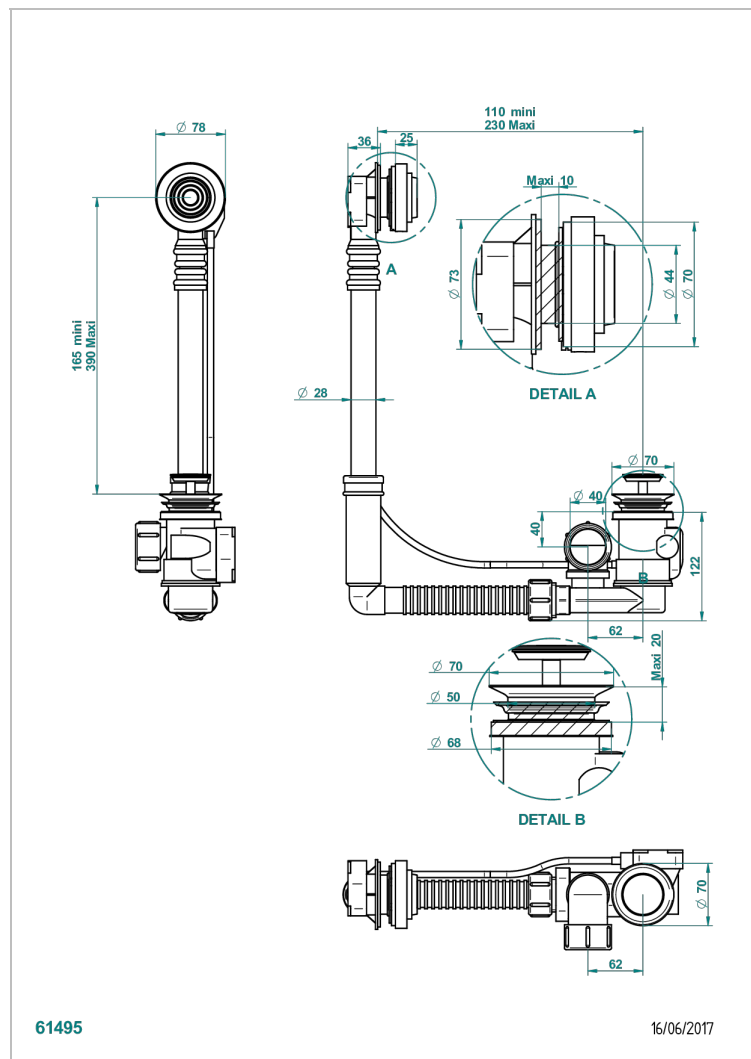

GRAND CENTRAL С МЕТАЛЛИЧЕСКИМИ РУЧКАМИ-КРЕСТИКАМИ

THG
PARIS

U9K-302

Перелив GEBERIT для ванны. Регулируемая высота : от 165 мм до 390 мм регулируемый вынос: от 110мм до 230мм - европейская модель - выпуск \varnothing 40 мм поставляется со стильный ручкой управления

61495

16/06/2017

ХАРАКТЕРИСТИКИ

- Grand central с металлическими ручками-крестиками
- Перелив GEBERIT для ванны. Регулируемая высота : от 165 мм до 390 мм регулируемый вынос: от 110мм до 230мм - европейская модель - выпуск \varnothing 40 мм поставляется со стильный ручкой управления