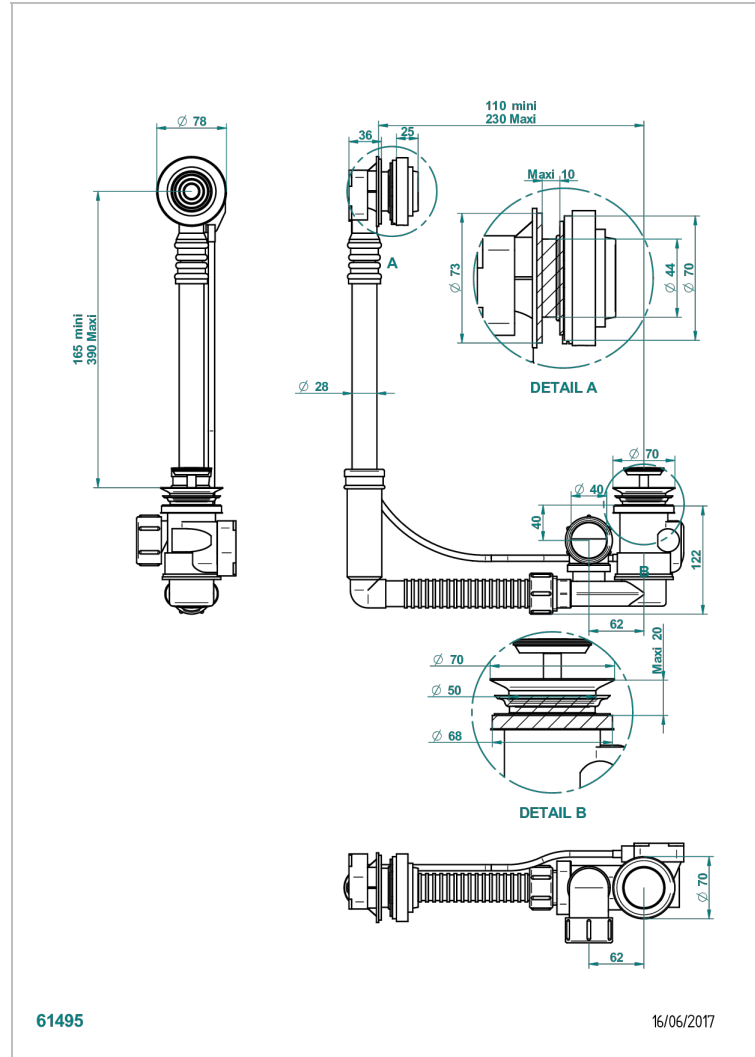

# GRAND CENTRAL METAL

U9K-302

Vidage de baignoire réglable hauteur mini 165mm maxi 390 mm avancée mini 110mm maxi 230 mm sortie Ø 40mm - modèle

Geberit europeen 150.616.21.1- livré avec volant de style

THG<sup>®</sup>  
PARIS

## CARACTÉRISTIQUES

- Grand Central Métal
- Vidage de baignoire réglable hauteur mini 165mm maxi 390 mm avancée mini 110mm maxi 230 mm sortie  $\varnothing 40$ mm - modèle Geberit europeen 150.616.21.1- livré avec volant de style