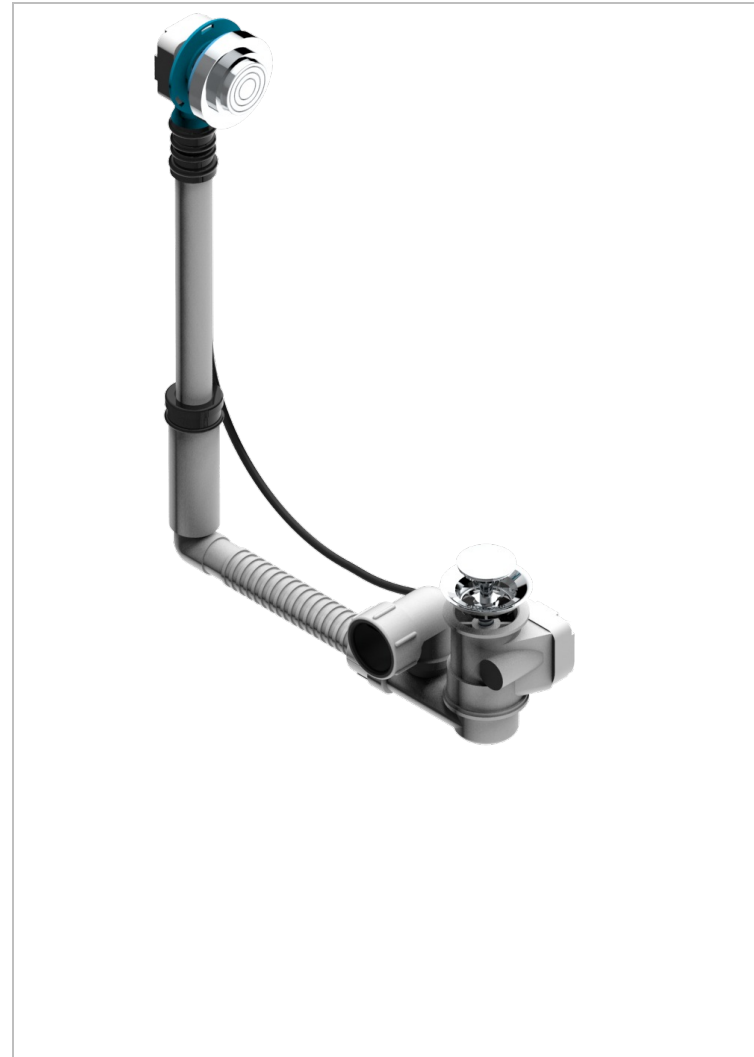

# GRAND CENTRAL METAL

U9K-302

Vidage de baignoire réglable hauteur mini 165mm maxi 390 mm avancée mini 110mm maxi 230 mm sortie Ø 40mm - modèle

Geberit europeen 150.616.21.1- livré avec volant de style

THG<sup>®</sup>  
PARIS

## CARACTÉRISTIQUES

- Grand Central Métal
- Vidage de baignoire réglable hauteur mini 165mm maxi 390 mm avancée mini 110mm maxi 230 mm sortie  $\varnothing 40$ mm - modèle Geberit europeen 150.616.21.1- livré avec volant de style

## FINITIONS DISPONIBLES

Chromé - A02  
Pvd blush - H62  
Pvd blush mat - H60  
Pvd couleur bronze brown - F33  
Pvd couleur bronze brown - mat - F34  
Pvd couleur doré - H52

Pvd couleur doré mat - H53  
Pvd couleur laiton - H49  
Pvd couleur laiton mat - H50  
Pvd couleur nickel - H55  
Pvd couleur nickel mat - H56  
Pvd graphite - H64