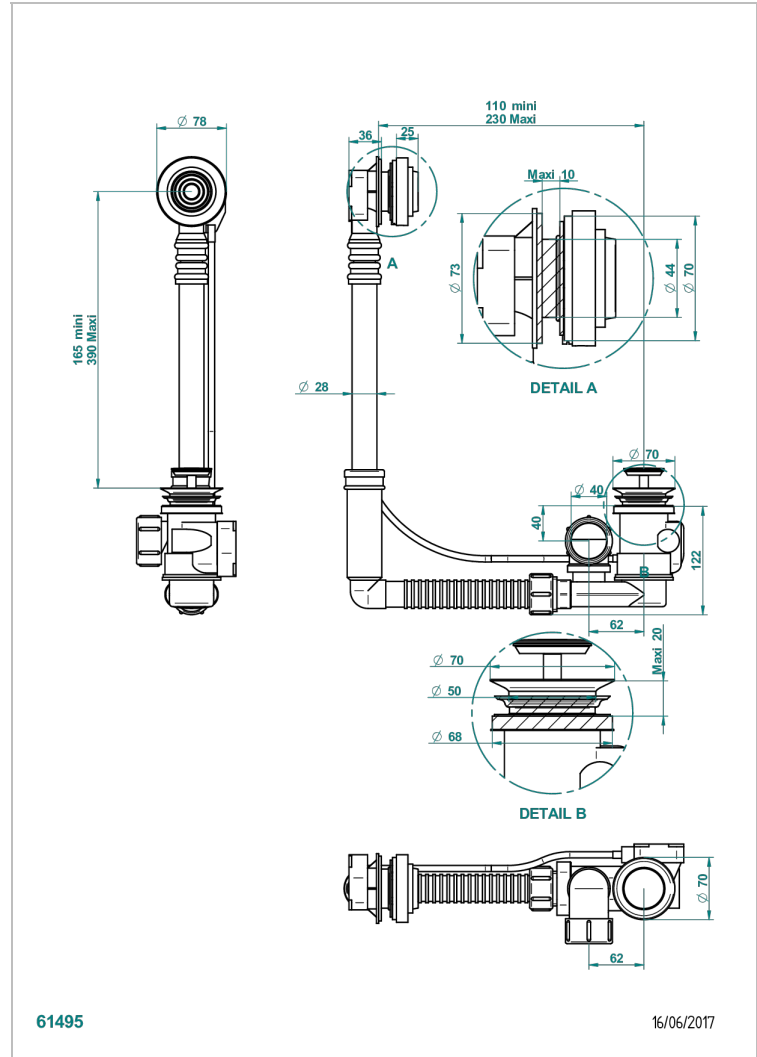

GRAND CENTRAL METAL

U9K-302

THG[®]
PARIS

Desagüe automático de bañera modelo geberit altura ajustable 165mm mini 390 mm maxi con embellecedor de estilo thg

CARACTERÍSTICAS

- Grand central Metal
- Desagüe automático de bañera modelo geberit altura ajustable 165mm mini 390 mm maxi con embellecedor de estilo thg

Pvd marrón bronce mate - F34
Pvd umber - H66
Pvd umber mate - H67