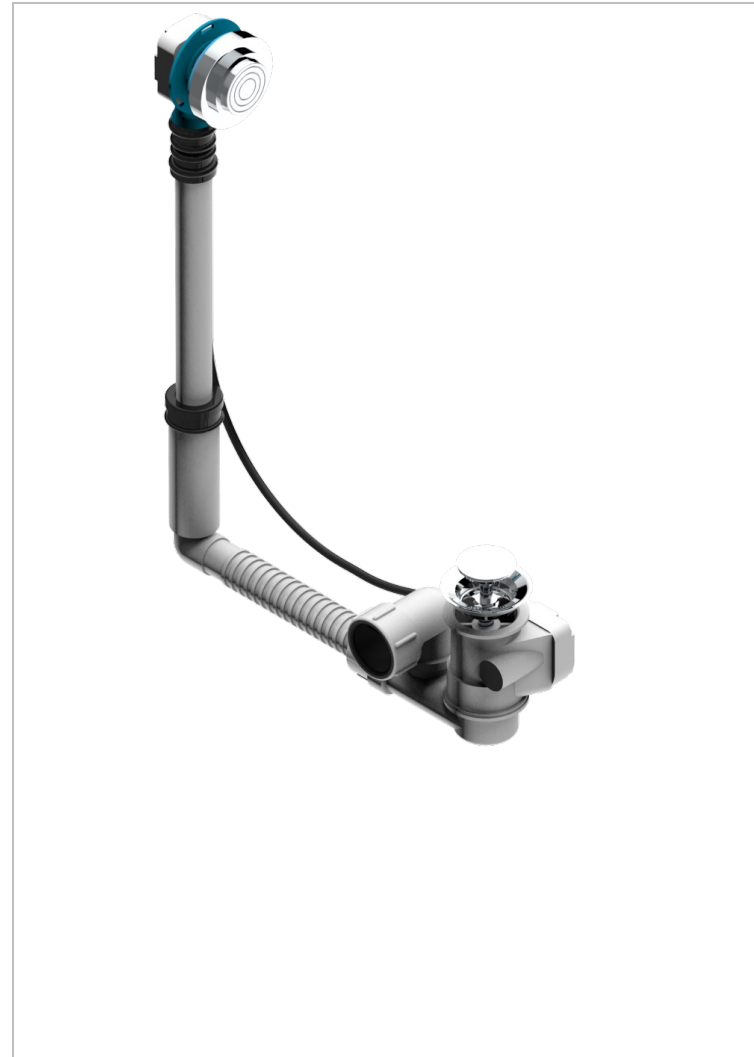

GRAND CENTRAL METAL

U9K-302

THG[®]
PARIS

Desagüe automático de bañera modelo geberit altura ajustable 165mm mini 390 mm maxi con embellecedor de estilo thg

CARACTERÍSTICAS

- Grand central Metal
- Desagüe automático de bañera modelo geberit altura ajustable 165mm mini 390 mm maxi con embellecedor de estilo thg

ACABADOS DISPONIBLES

Cromo - A02
Pvd blush - H62
Pvd blush mate - H60
Pvd color latón - H49
Pvd color latón mate - H50
Pvd color níquel - H55

Pvd color níquel mate - H56
Pvd color oro - H52
Pvd color oro mate - H53
Pvd grafito - H64
Pvd grafito mate - H65
Pvd marrón bronce - F33