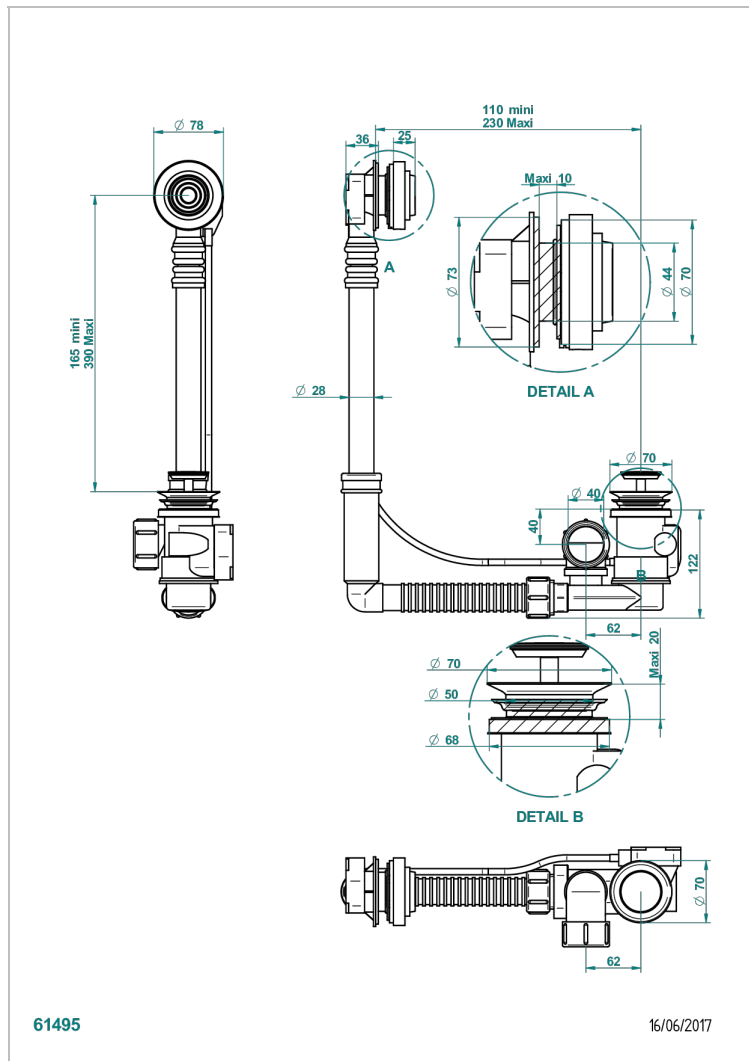

# GRAND CENTRAL METAL

U9K-302

THG  
PARIS

可调节浴缸下水器，最下高度165毫米，最大高度390毫米，进水最下110毫米，最大230毫米，出水直径40毫米 - Geberit欧洲款

150.601.001 - 随风格化调节器一起交付

61495

16/06/2017

## 特色

- Grand central Metal
- 可调节浴缸下水器，最下高度165毫米，最大高度390毫米，进水最下110毫米，最大230毫米，出水直径40毫米 - Geberit欧洲款 150.601.001 - 随风格化调节器一起交付