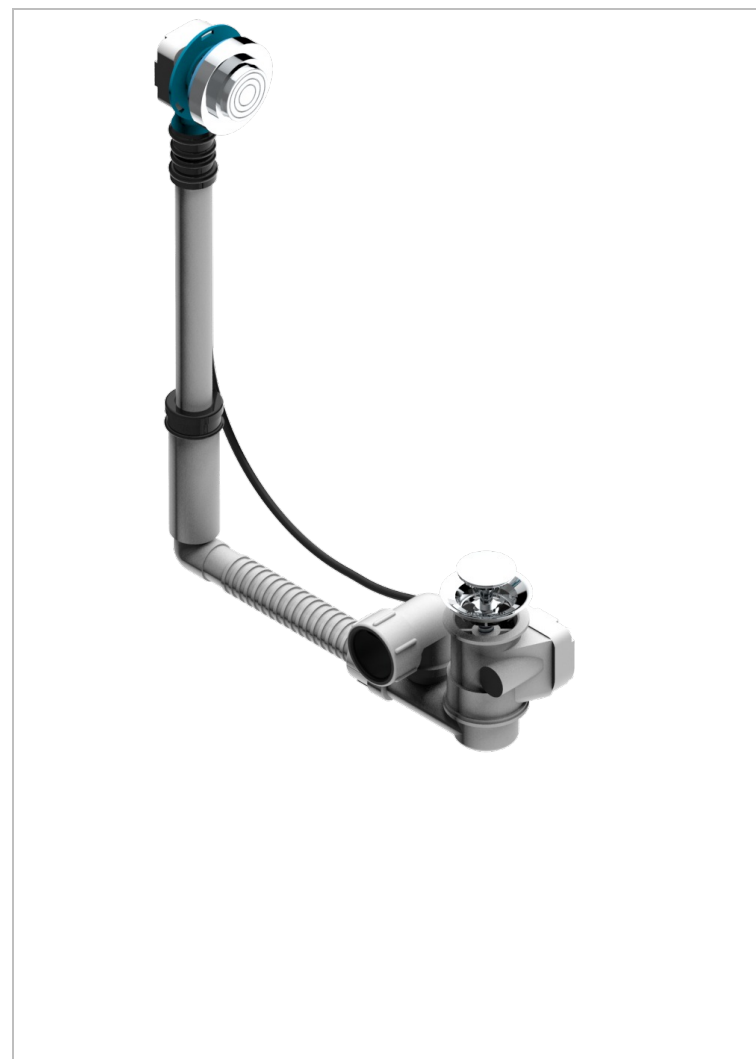

# GRAND CENTRAL С МЕТАЛЛИЧЕСКИМИ РУЧКАМИ-КРЕСТИКАМИ

U9K-302

Перелив GEBERIT для ванны. Регулируемая высота : от 165 мм до 390 мм регулируемый вынос: от 110мм до 230мм - европейская модель - выпуск Ø 40 мм поставляется со стильной ручкой управления

## ХАРАКТЕРИСТИКИ

- Grand central с металлическими ручками-крестиками
- Перелив GEBERIT для ванны. Регулируемая высота : от 165 мм до 390 мм регулируемый вынос: от 110мм до 230мм - европейская модель - выпуск Ø 40 мм поставляется со стильной ручкой управления