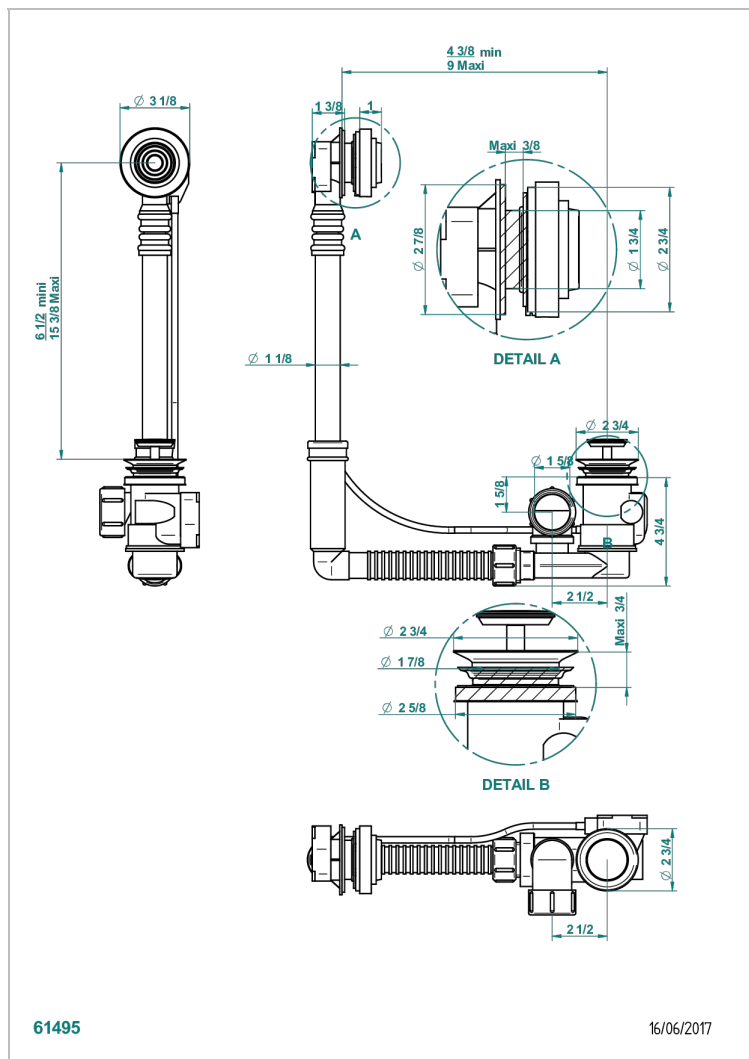

# GRAND CENTRAL С МЕТАЛЛИЧЕСКИМИ РУЧКАМИ-КРЕСТИКАМИ

U9K-302

Перелив GEBERIT для ванны. Регулируемая высота : от 165 мм до 390 мм регулируемый вынос: от 110мм до 230мм - европейская модель - выпуск Ø 40 мм поставляется со стильной ручкой управления

## ХАРАКТЕРИСТИКИ

- Grand central с металлическими ручками-крестиками
- Перелив GEBERIT для ванны. Регулируемая высота : от 165 мм до 390 мм регулируемый вынос: от 110мм до 230мм - европейская модель - выпуск Ø 40 мм поставляется со стильной ручкой управления