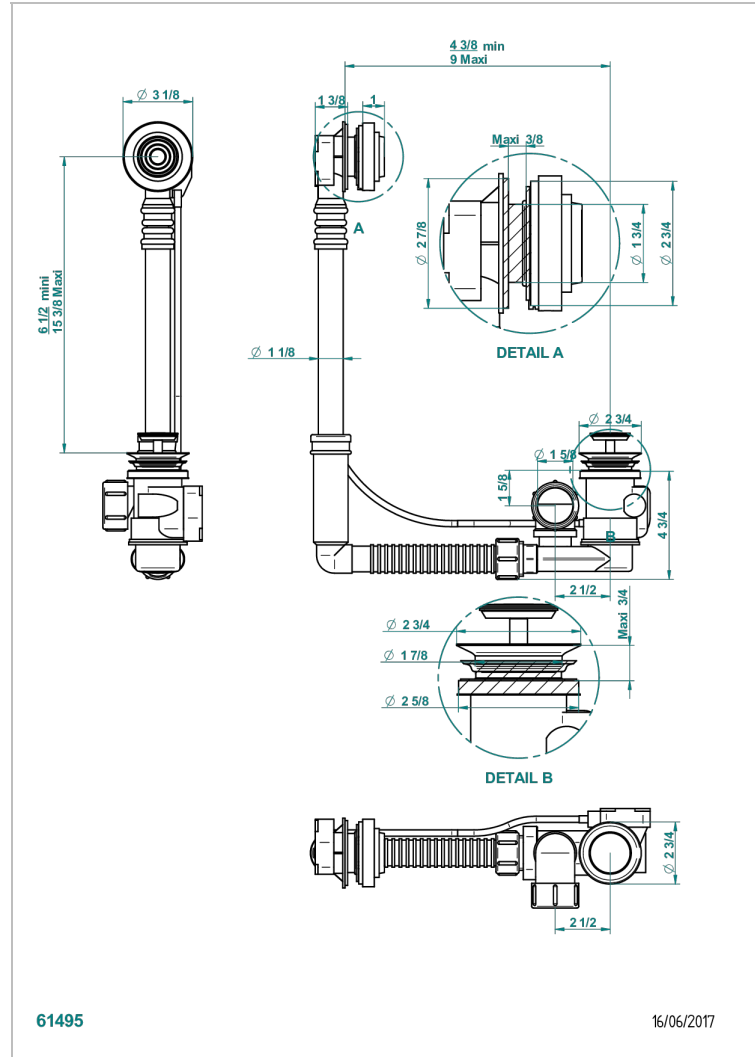

GRAND CENTRAL METAL

U9K-302

Vidage de baignoire réglable hauteur mini 165mm maxi 390 mm avancée mini 110mm maxi 230 mm sortie Ø 40mm - modèle

Geberit europeen 150.616.21.1- livré avec volant de style

THG
PARIS

CARACTÉRISTIQUES

- Grand Central Métal
- Vidage de baignoire réglable hauteur mini 165mm maxi 390 mm avancée mini 110mm maxi 230 mm sortie Ø 40mm - modèle Geberit europeen 150.616.21.1- livré avec volant de style