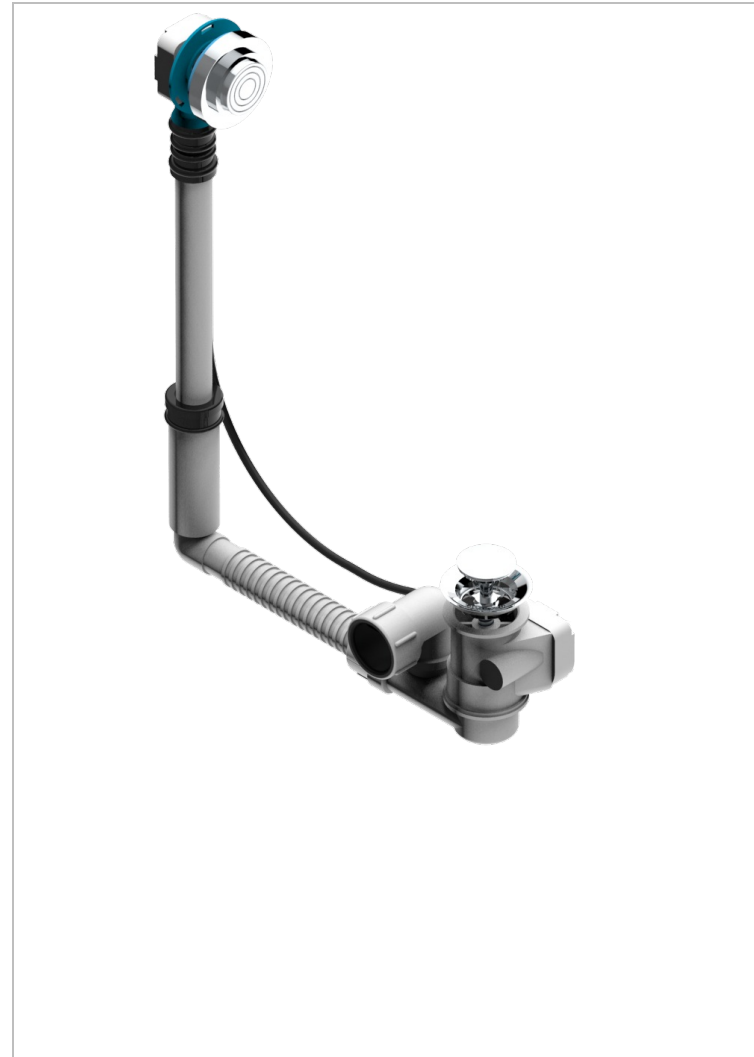

GRAND CENTRAL METAL

U9K-302

Vidage de baignoire réglable hauteur mini 165mm maxi 390 mm avancée mini 110mm maxi 230 mm sortie Ø 40mm - modèle

Geberit europeen 150.616.21.1- livré avec volant de style

THG
PARIS

CARACTÉRISTIQUES

- Grand Central Métal
- Vidage de baignoire réglable hauteur mini 165mm maxi 390 mm avancée mini 110mm maxi 230 mm sortie Ø 40mm - modèle Geberit europeen 150.616.21.1- livré avec volant de style

FINITIONS DISPONIBLES

Chromé - A02
Pvd blush - H62
Pvd blush mat - H60
Pvd couleur bronze brown - F33
Pvd couleur bronze brown - mat - F34
Pvd couleur doré - H52

Pvd couleur doré mat - H53
Pvd couleur laiton - H49
Pvd couleur laiton mat - H50
Pvd couleur nickel - H55
Pvd couleur nickel mat - H56
Pvd graphite - H64