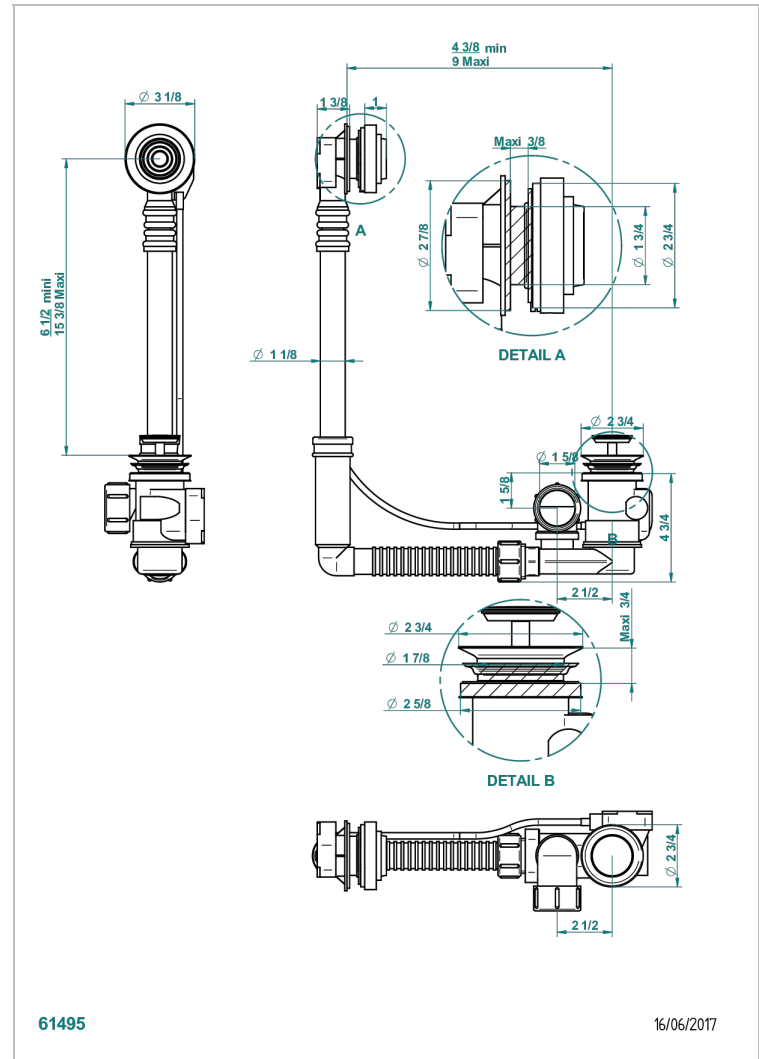

GRAND CENTRAL METAL

U9K-302

THG[®]
PARIS

Desagüe automatico de bañera modelo geberit altura ajustable 165mm mini 390 mm maxi con embellecedor de estilo thg

CARACTERÍSTICAS

- Grand central Metal
- Desagüe automatico de bañera modelo geberit altura ajustable 165mm mini 390 mm maxi con embellecedor de estilo thg

Pvd marrón bronce mate - F34
Pvd umber - H66
Pvd umber mate - H67