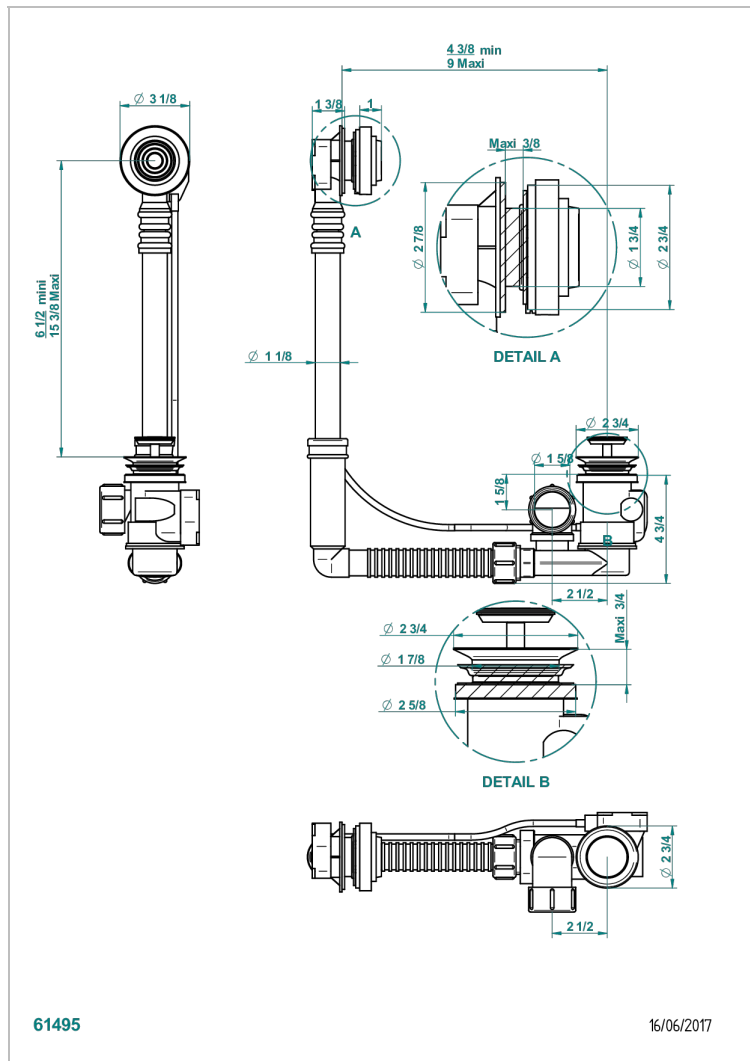

GRAND CENTRAL METAL

U9K-302

THG
PARIS

可调节浴缸下水器，最下高度165毫米，最大高度390毫米，进水最下110毫米，最大230毫米，出水直径40毫米 - Geberit欧洲款

150.601.001 - 随风格化调节器一起交付

特色

- Grand central Metal
- 可调节浴缸下水器，最下高度165毫米，最大高度390毫米，进水最下110毫米，最大230毫米，出水直径40毫米 - Geberit欧洲款 150.601.001 - 随风格化调节器一起交付