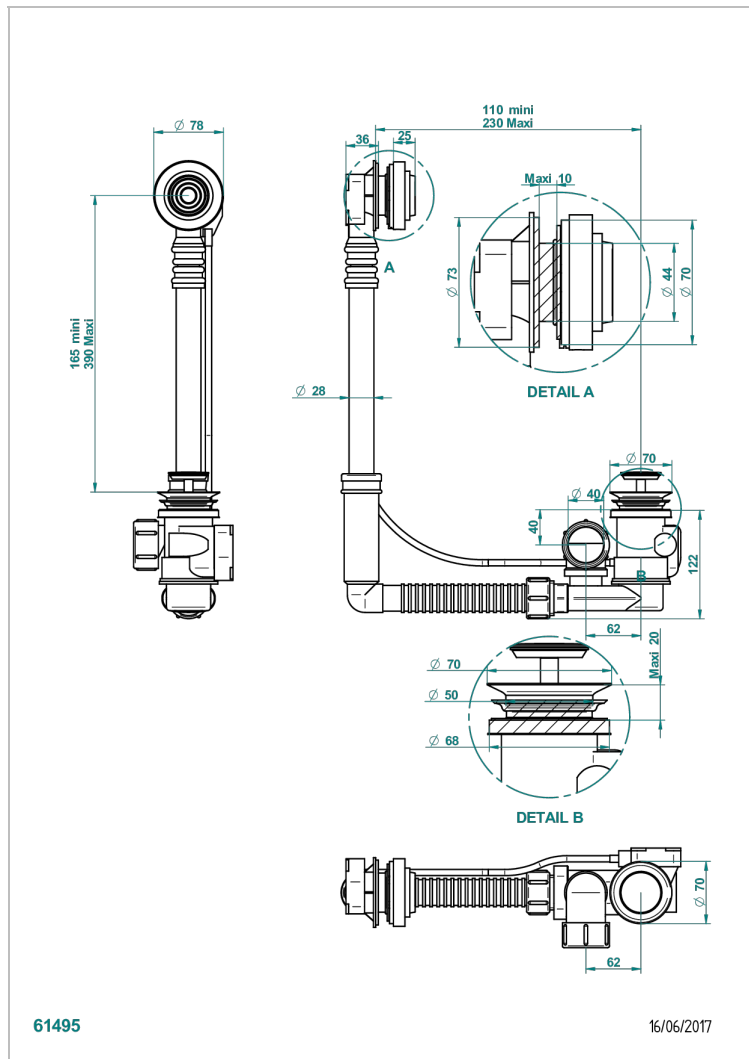

WEST COAST WHITE ONYX WITH LEVER HANDLES

U9H-302

Desagüe automatico de bañera modelo geberit altura ajustable 165mm mini 390 mm maxi con embellecedor de estilo thg

61495

16/06/2017

CARACTERÍSTICAS

- West Coast White Onyx with lever handles
- Desagüe automatico de bañera modelo geberit altura ajustable 165mm mini 390 mm maxi con embellecedor de estilo thg

Pvd marrón bronce mate - F34
Pvd umber - H66
Pvd umber mate - H67