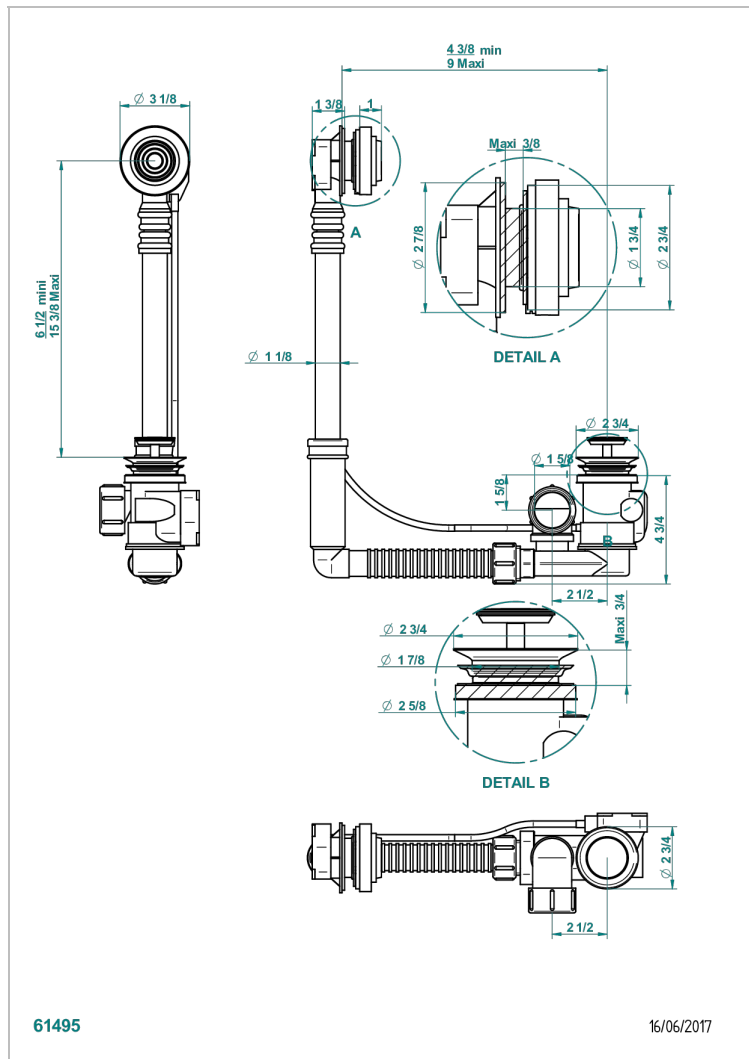

WEST COAST WHITE ONYX WITH LEVER HANDLES

U9H-302

Desagüe automatico de bañera modelo geberit altura ajustable 165mm mini 390 mm maxi con embellecedor de estilo thg

CARACTERÍSTICAS

- West Coast White Onyx with lever handles
- Desagüe automatico de bañera modelo geberit altura ajustable 165mm mini 390 mm maxi con embellecedor de estilo thg