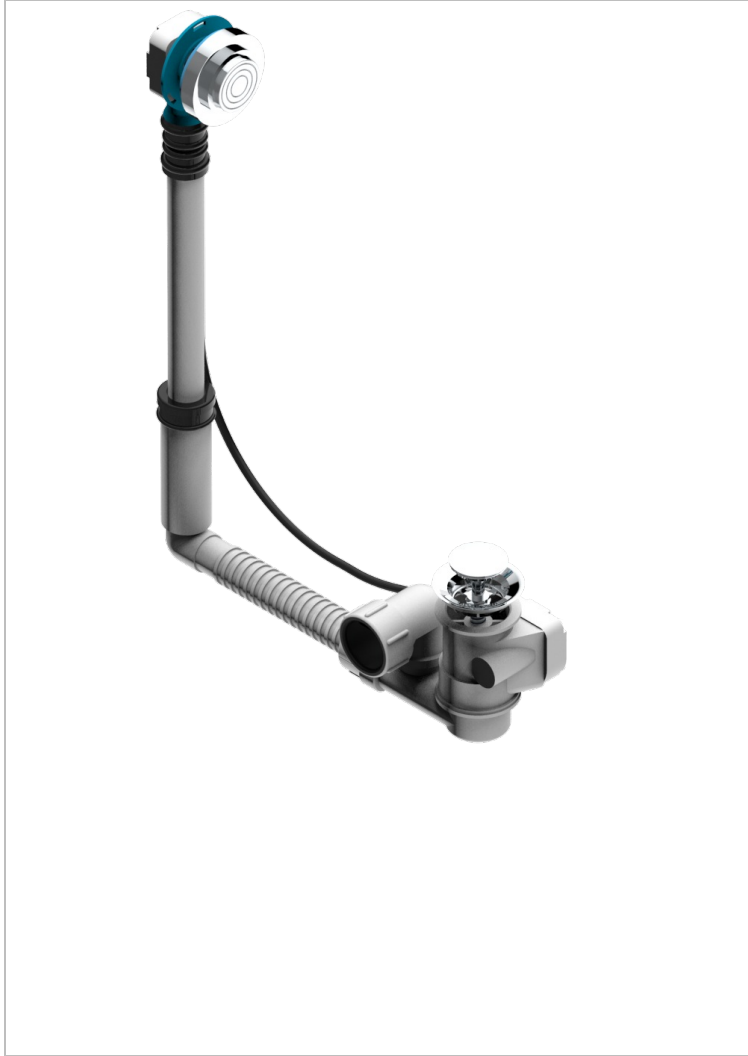

# WEST COAST WHITE ONYX WITH LEVER HANDLES

U9H-302

THG<sup>®</sup>  
PARIS

Desagüe automatico de bañera modelo geberit altura ajustable 165mm mini 390 mm maxi con embellecedor de estilo thg

## CARACTERÍSTICAS

- West Coast White Onyx with lever handles
- Desagüe automatico de bañera modelo geberit altura ajustable 165mm mini 390 mm maxi con embellecedor de estilo thg

## ACABADOS DISPONIBLES

Cromo - A02  
Pvd blush - H62  
Pvd blush mate - H60  
Pvd color latón - H49  
Pvd color latón mate - H50  
Pvd color níquel - H55

Pvd color níquel mate - H56  
Pvd color oro - H52  
Pvd color oro mate - H53  
Pvd grafito - H64  
Pvd grafito mate - H65  
Pvd marrón bronce - F33