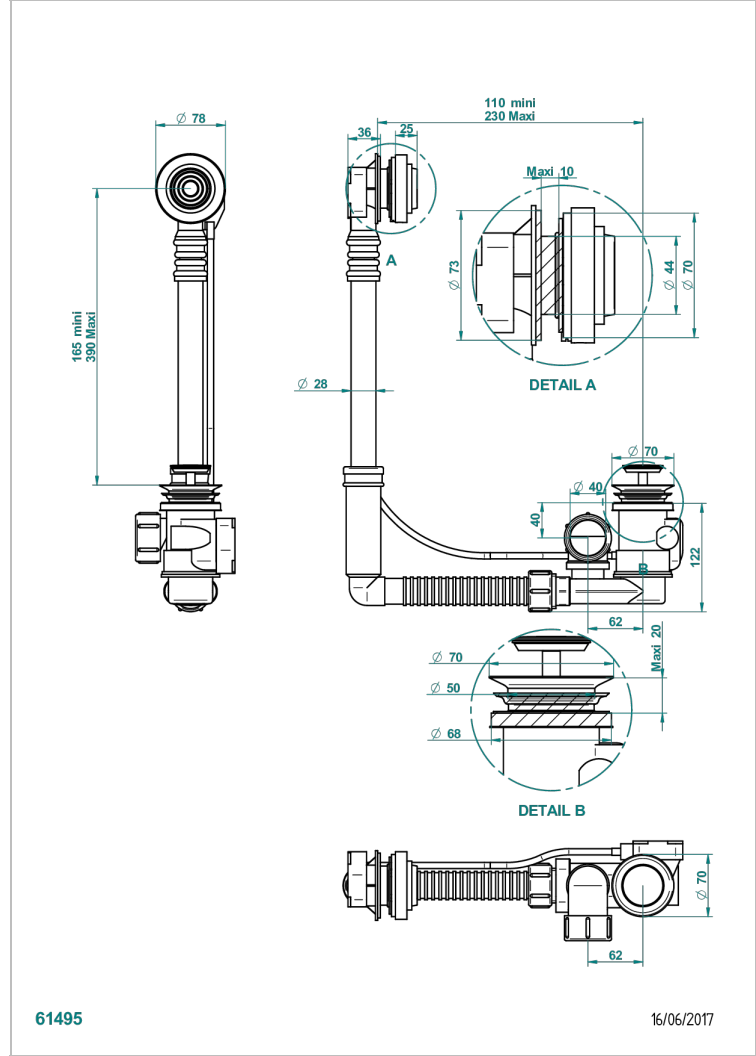

# WEST COAST WHITE ONYX WITH LEVER HANDLES

U9H-302

THG<sup>®</sup>  
PARIS

Desagüe automatico de bañera modelo geberit altura ajustable 165mm mini 390 mm maxi con embellecedor de estilo thg

## CARACTERÍSTICAS

- West Coast White Onyx with lever handles
- Desagüe automatico de bañera modelo geberit altura ajustable 165mm mini 390 mm maxi con embellecedor de estilo thg