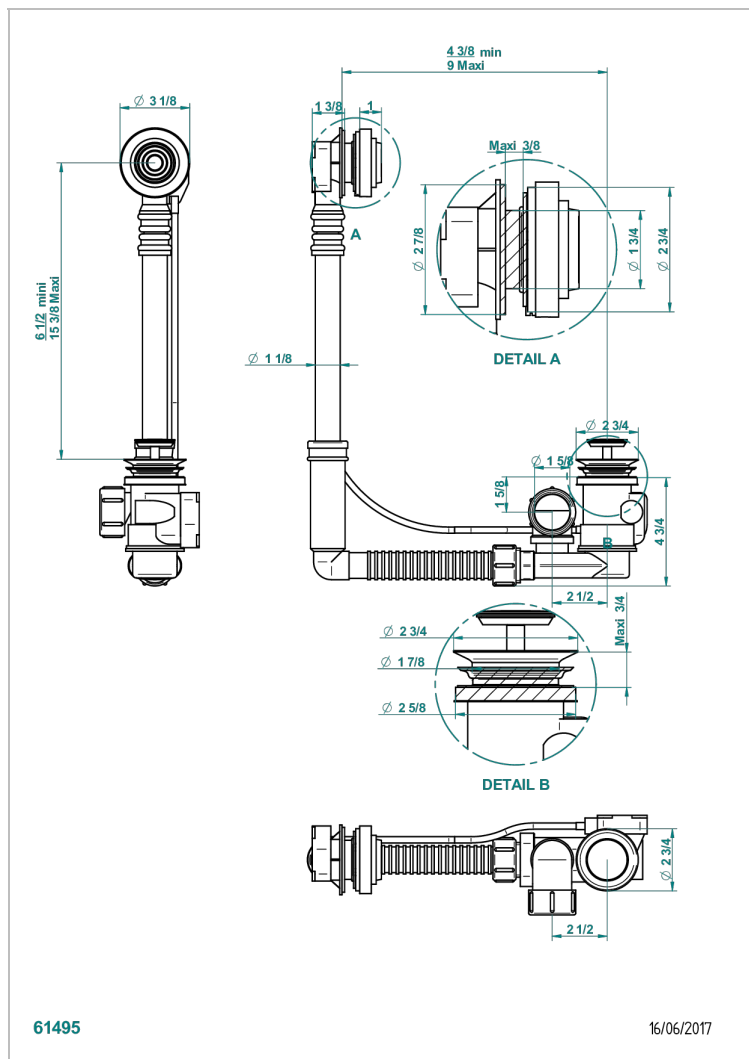

WEST COAST WHITE ONYX WITH LEVER HANDLES

THG[®]
PARIS

U9H-302

Desagüe automatico de bañera modelo geberit altura ajustable 165mm mini 390 mm maxi con embellecedor de estilo thg

61495

16/06/2017

CARACTERÍSTICAS

- West Coast White Onyx with lever handles
- Desagüe automatico de bañera modelo geberit altura ajustable 165mm mini 390 mm maxi con embellecedor de estilo thg

ACABADOS DISPONIBLES

Cromo - A02
Pvd blush - H62
Pvd blush mate - H60
Pvd color latón - H49
Pvd color latón mate - H50
Pvd color níquel - H55