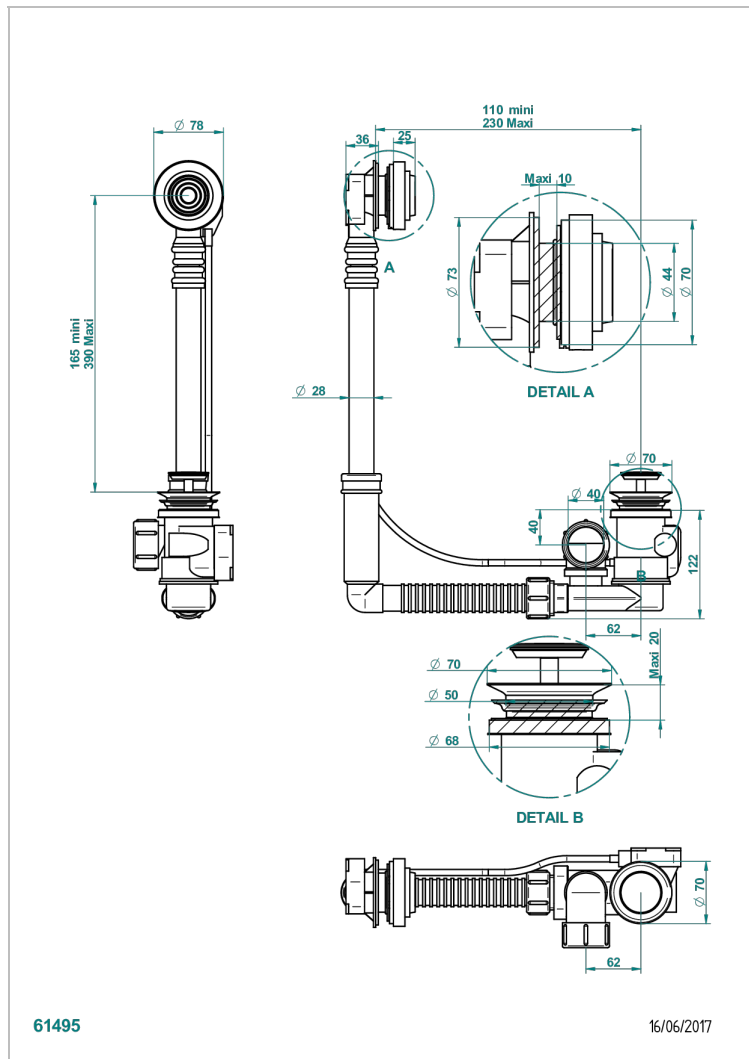

WEST COAST WHITE ONYX

U9G-302

THG[®]
PARIS

Desagüe automatico de bañera modelo geberit altura ajustable 165mm mini 390 mm maxi con embellecedor de estilo thg

CARACTERÍSTICAS

- West Coast White Onyx
- Desagüe automatico de bañera modelo geberit altura ajustable 165mm mini 390 mm maxi con embellecedor de estilo thg

Pvd marrón bronce mate - F34
Pvd umber - H66
Pvd umber mate - H67