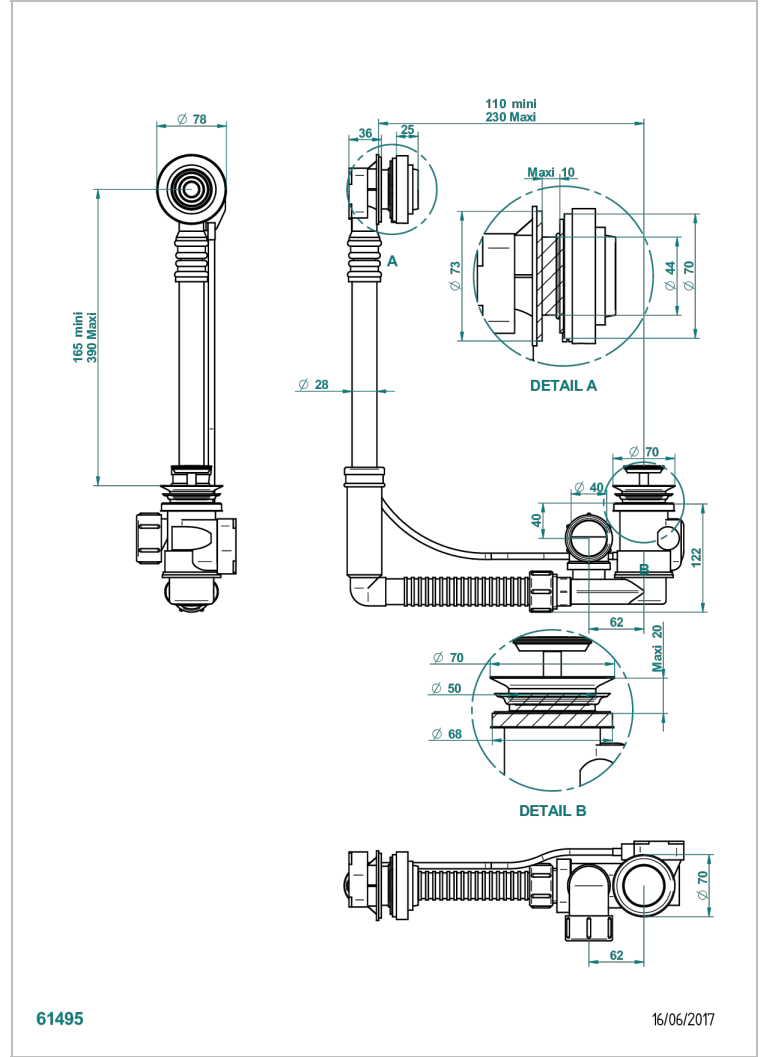

# WEST COAST WHITE ONYX

U9G-302

THG  
PARIS

可调节浴缸下水器，最下高度165毫米，最大高度390毫米，进水最下110毫米，最大230毫米，出水直径40毫米 - Geberit欧洲款

150.601.001 - 随风格化调节器一起交付

## 特色

- West Coast White Onyx
- 可调节浴缸下水器，最下高度165毫米，最大高度390毫米，进水最下110毫米，最大230毫米，出水直径40毫米 - Geberit欧洲款 150.601.001 - 随风格化调节器一起交付