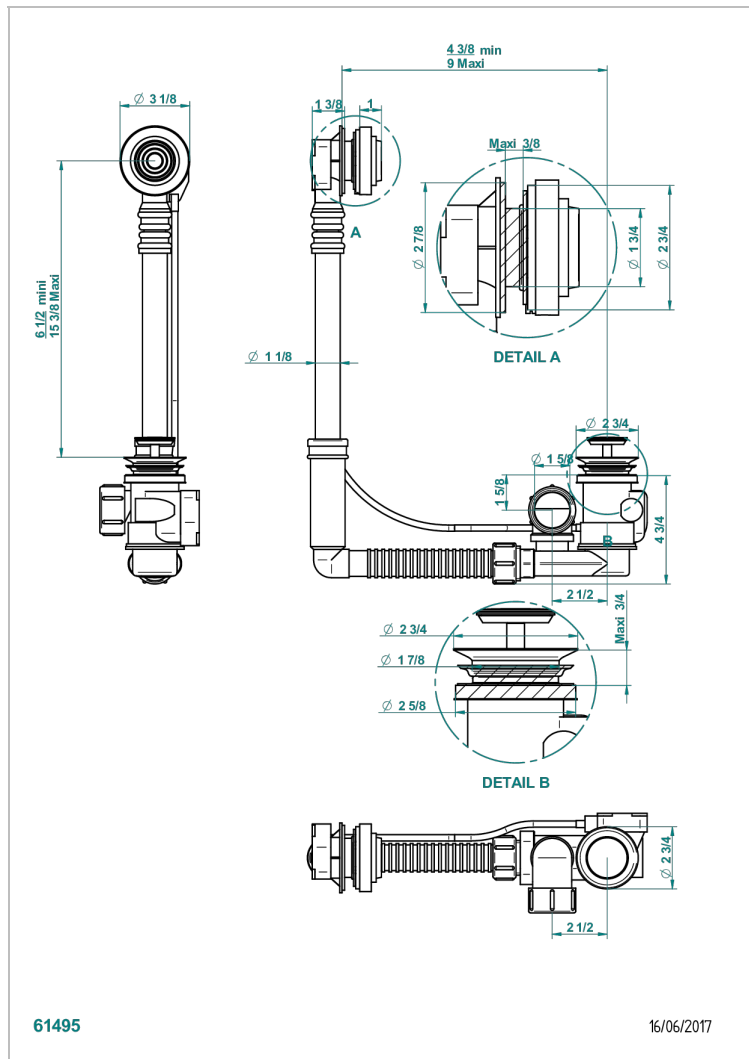

WEST COAST WHITE ONYX

U9G-302

THG[®]
PARIS

Desagüe automatico de baÑera modelo geberit altura ajustable 165mm mini 390 mm maxi con embellecedor de estilo thg

CARACTERÍSTICAS

- West Coast White Onyx
- Desagüe automatico de baÑera modelo geberit altura ajustable 165mm mini 390 mm maxi con embellecedor de estilo thg

Pvd marr3n bronce mate - F34
Pvd umber - H66
Pvd umber mate - H67