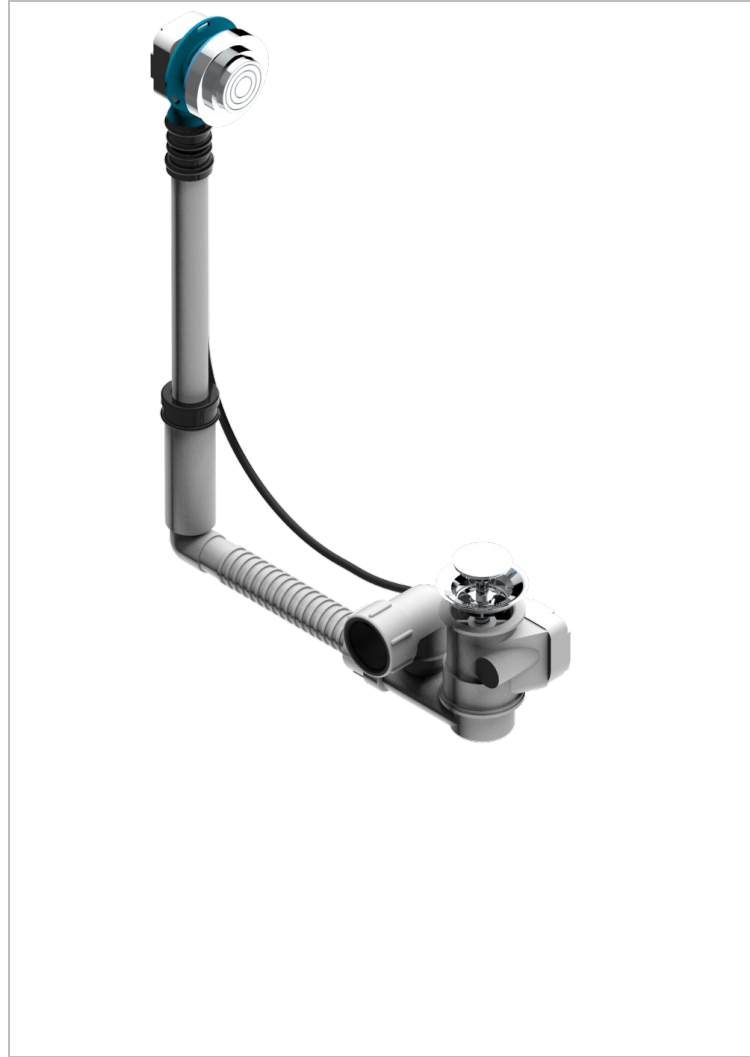

WEST COAST WHITE ONYX

U9G-302

THG
PARIS

可调节浴缸下水器，最下高度165毫米，最大高度390毫米，进水最下110毫米，最大230毫米，出水直径40毫米 - Geberit欧洲款

150.601.001 - 随风格化调节器一起交付

特色

- West Coast White Onyx
- 可调节浴缸下水器，最下高度165毫米，最大高度390毫米，进水最下110毫米，最大230毫米，出水直径40毫米 - Geberit欧洲款 150.601.001 - 随风格化调节器一起交付

可选饰面

Blush PVD - H62
Graphite PVD - H64
Matt Umber PVD - H67
Matt blush PVD - H60
Matt graphite PVD - H65
PVD哑光棕铜 - F34

PVD哑光金 - H53
PVD哑光铜 - H50
PVD哑光镍 - H56
PVD抛光铜 - H49
PVD棕铜 - F33
PVD金色 - H52

PVD镍 - H55
Umber PVD - H66
抛光铬 - A02