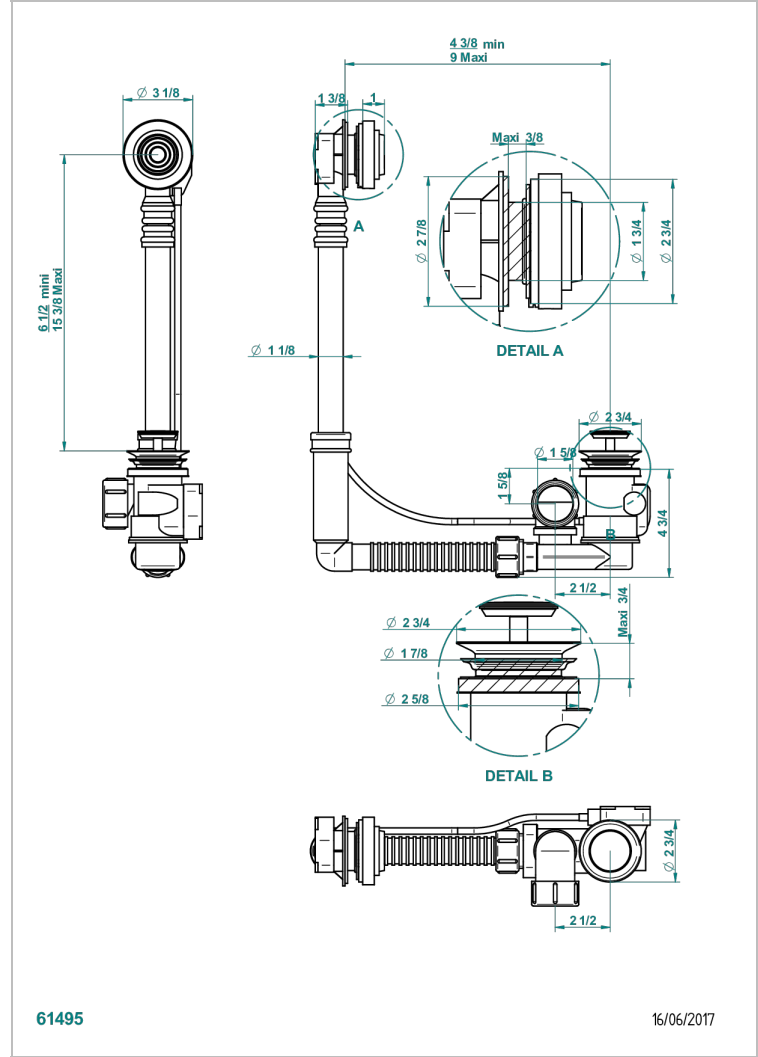

WEST COAST WHITE ONYX

U9G-302

THG
PARIS

可调节浴缸下水器，最下高度165毫米，最大高度390毫米，进水最下110毫米，最大230毫米，出水直径40毫米 - Geberit欧洲款

150.601.001 - 随风格化调节器一起交付

特色

- West Coast White Onyx
- 可调节浴缸下水器，最下高度165毫米，最大高度390毫米，进水最下110毫米，最大230毫米，出水直径40毫米 - Geberit欧洲款 150.601.001 - 随风格化调节器一起交付