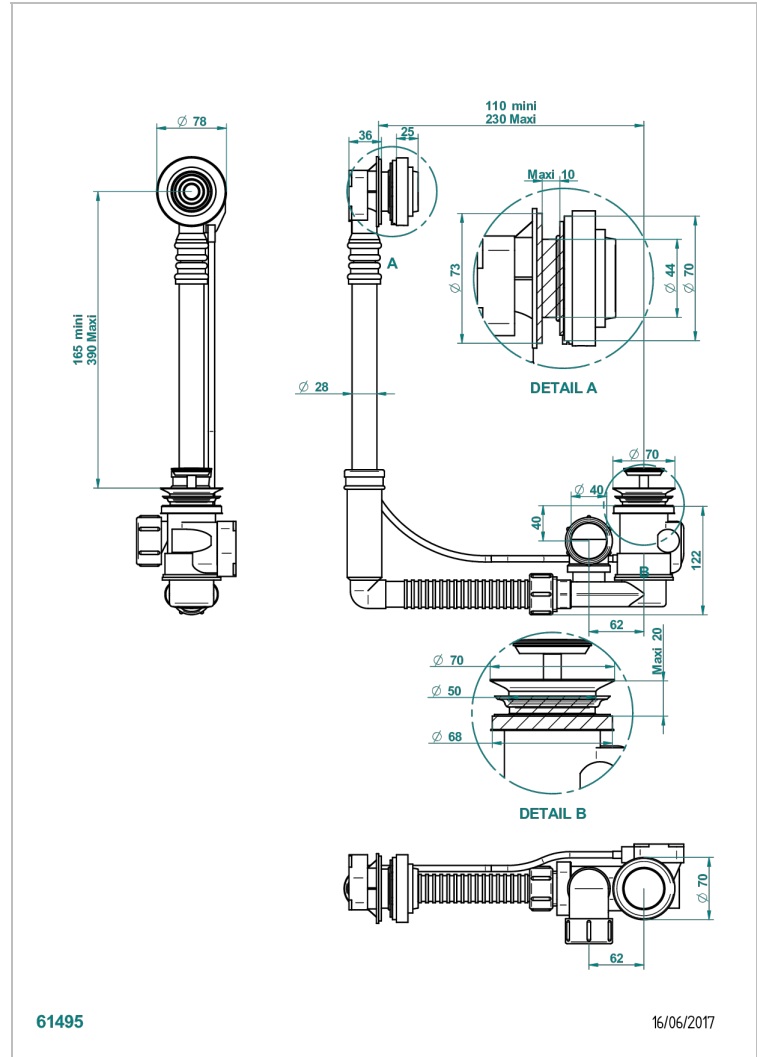

WEST COAST BLACK ONYX WITH LEVER

U9F-302

THG[®]
PARIS

Desagüe automatico de bañera modelo geberit altura ajustable 165mm mini 390 mm maxi con embellecedor de estilo thg

61495

16/06/2017

CARACTERÍSTICAS

- West Coast Black Onyx with lever
- Desagüe automatico de bañera modelo geberit altura ajustable 165mm mini 390 mm maxi con embellecedor de estilo thg

Pvd marrón bronce mate - F34
Pvd umber - H66
Pvd umber mate - H67