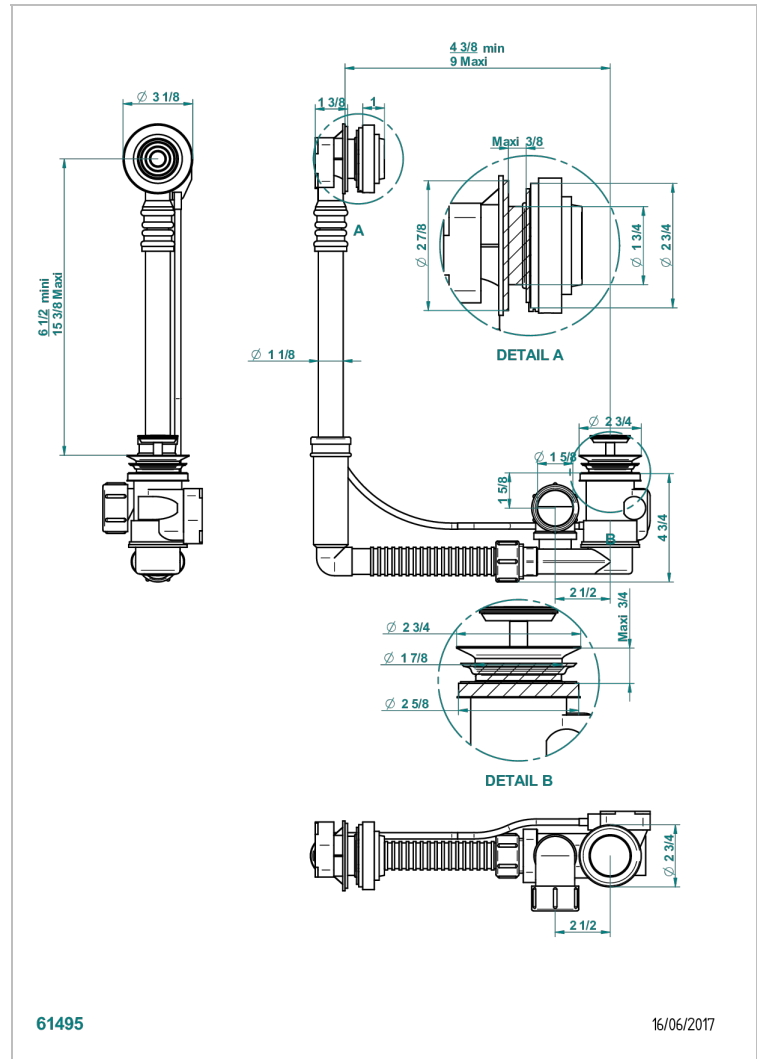

WEST COAST BLACK ONYX WITH LEVER

U9F-302

THG[®]
PARIS

Desagüe automatico de baÑera modelo geberit altura ajustable 165mm mini 390 mm maxi con embellecedor de estilo thg

61495

16/06/2017

CARACTERÍSTICAS

- West Coast Black Onyx with lever
- Desagüe automatico de baÑera modelo geberit altura ajustable 165mm mini 390 mm maxi con embellecedor de estilo thg

Pvd marr3n bronce mate - F34
Pvd umber - H66
Pvd umber mate - H67