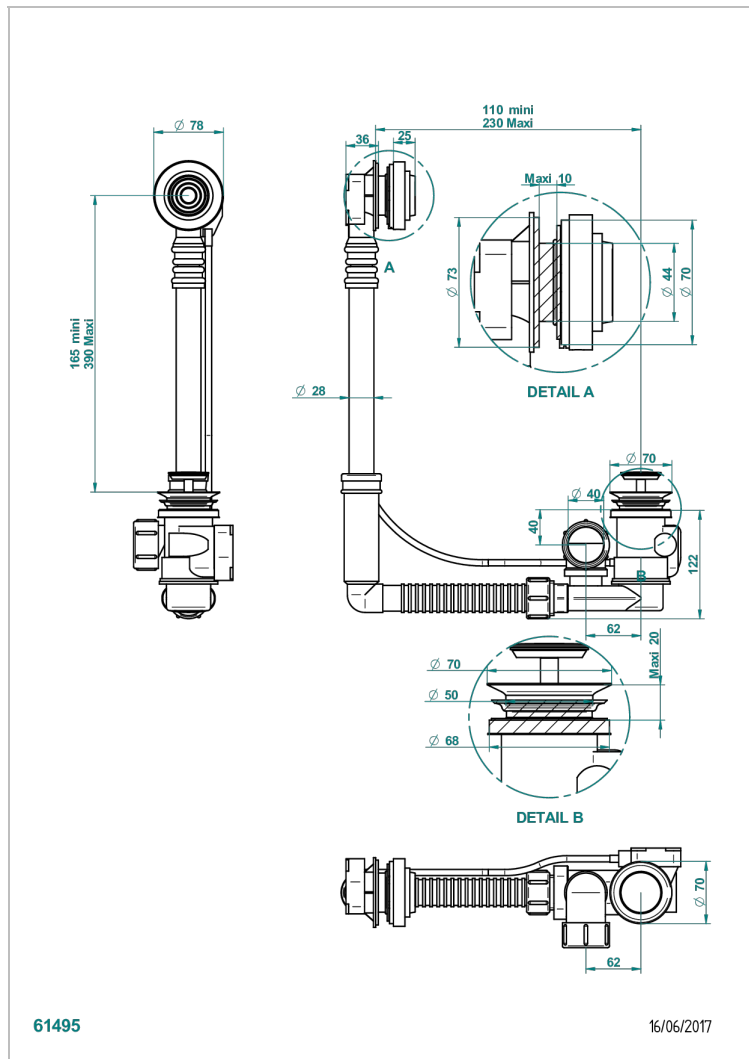

# WEST COAST BLACK ONYX

U9E-302

THG<sup>®</sup>  
PARIS

Desagüe automatico de bañera modelo geberit altura ajustable 165mm mini 390 mm maxi con embellecedor de estilo thg

## CARACTERÍSTICAS

- West Coast Black Onyx
- Desagüe automatico de bañera modelo geberit altura ajustable 165mm mini 390 mm maxi con embellecedor de estilo thg