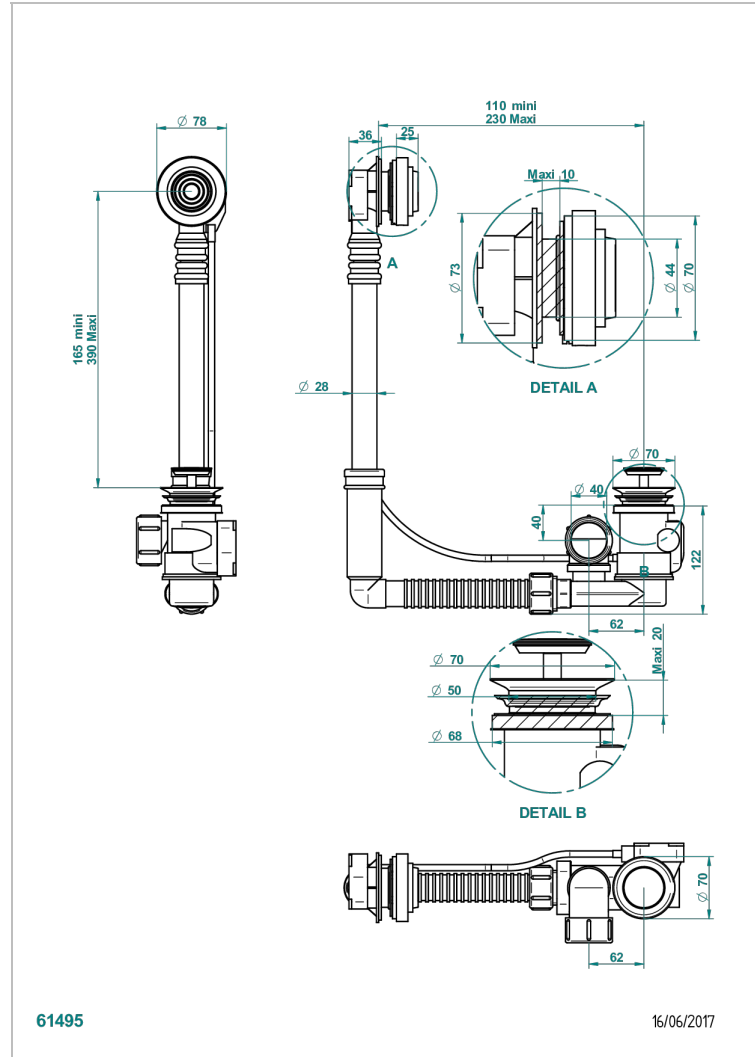

WEST COAST BLACK ONYX

U9E-302

THG[®]
PARIS

Geberit ab- und Überlaufgarnitur, europäisches modell. höhe minimal: 165 mm oder maximal: 390 mm, länge minimal: 110 mm oder maximal: 230 mm, anschluss \varnothing 40 mm mit Überlaufrosette passend zur serie

EIGENSCHAFTEN

- West Coast Black Onyx
- Geberit ab- und Überlaufgarnitur, europäisches modell. höhe minimal: 165 mm oder maximal: 390 mm, länge minimal: 110 mm oder maximal: 230 mm, anschluss \varnothing 40 mm mit Überlaufrosette passend zur serie