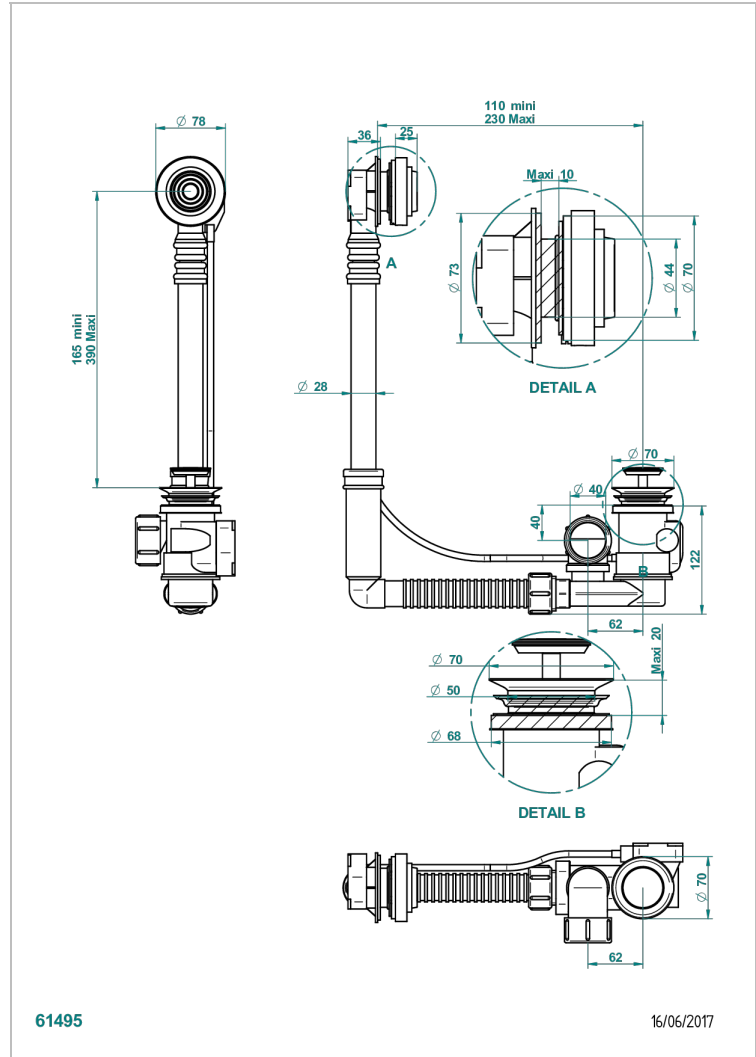

WEST COAST BLACK ONYX

U9E-302

THG
PARIS

可调节浴缸下水器，最下高度165毫米，最大高度390毫米，进水最下110毫米，最大230毫米，出水直径40毫米 - Geberit欧洲款

150.601.001 - 随风格化调节器一起交付

61495

16/06/2017

特色

- West Coast Black Onyx
- 可调节浴缸下水器，最下高度165毫米，最大高度390毫米，进水最下110毫米，最大230毫米，出水直径40毫米 - Geberit欧洲款 150.601.001 - 随风格化调节器一起交付

可选饰面

Blush PVD - H62
Graphite PVD - H64
Matt Umber PVD - H67
Matt blush PVD - H60
Matt graphite PVD - H65
PVD哑光棕铜 - F34