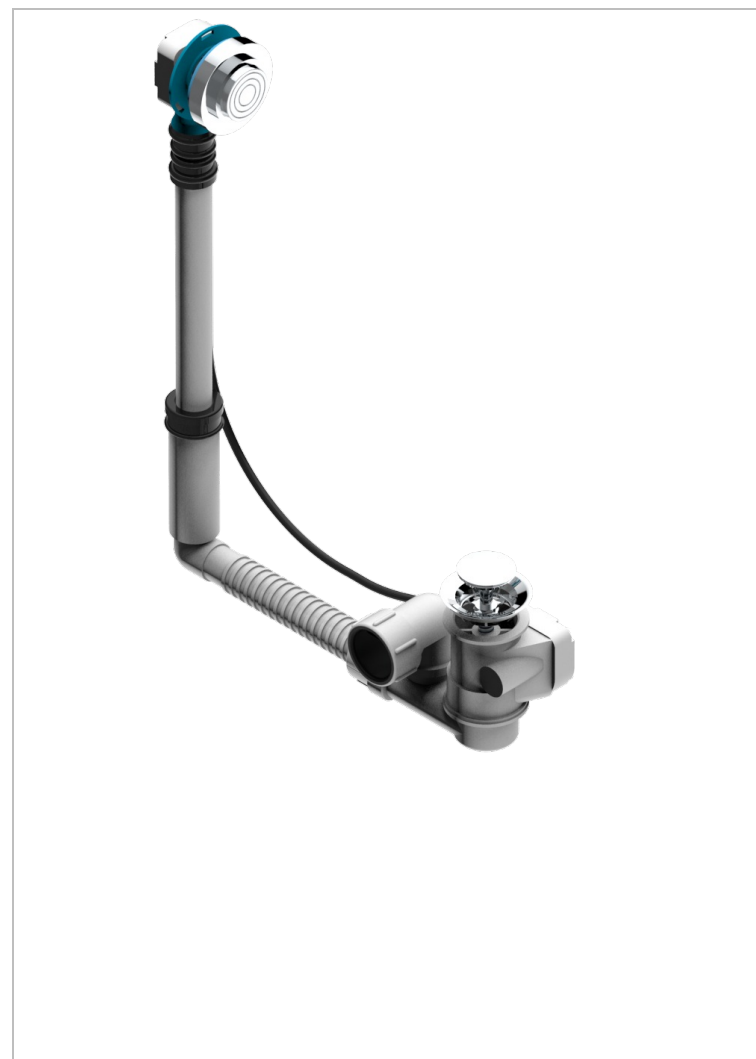

WEST COAST С РУЧКАМИ-КРЕСТИКАМИ С ЧЕРНЫМ ОНИКСОМ

THG[®]
PARIS

U9E-302

Перелив GEBERIT для ванны. Регулируемая высота : от 165 мм до 390 мм регулируемый вынос: от 110мм до 230мм - европейская модель - выпуск Ø 40 мм поставляется со стильный ручкой управления

ХАРАКТЕРИСТИКИ

- West coast с ручками-крестиками с чёрным ониксом
- Перелив GEBERIT для ванны. Регулируемая высота : от 165 мм до 390 мм регулируемый вынос: от 110мм до 230мм - европейская модель - выпуск Ø 40 мм поставляется со стильный ручкой управления