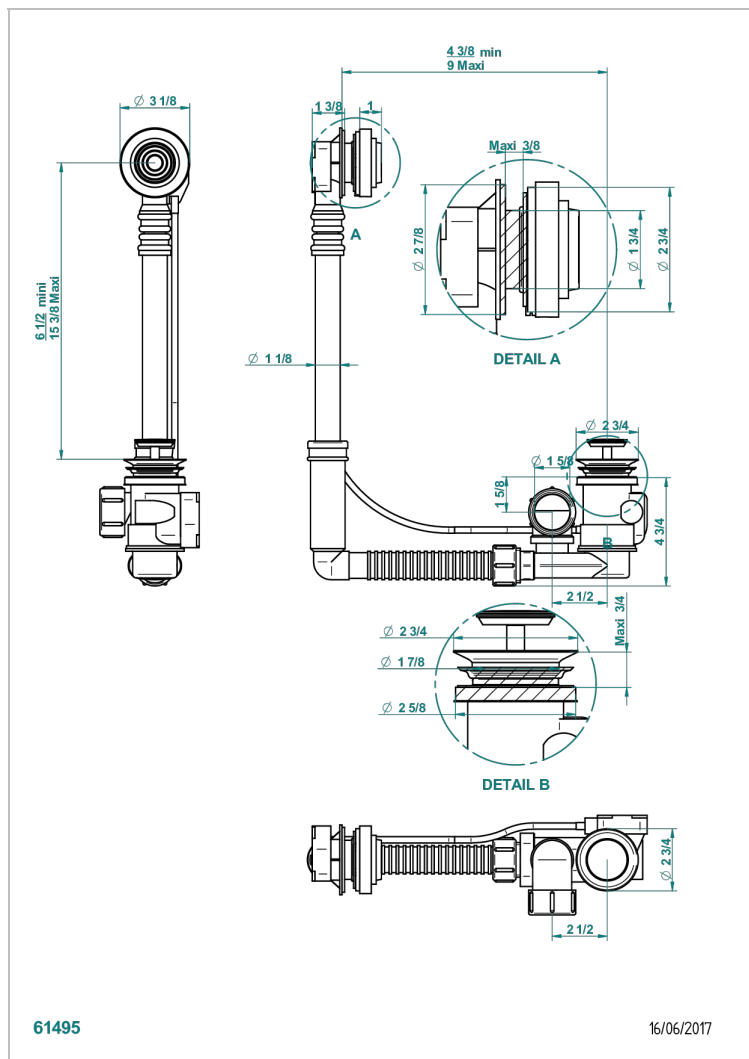

WEST COAST С РУЧКАМИ-КРЕСТИКАМИ С ЧЕРНЫМ ОНИКСОМ

THG[®]
PARIS

U9E-302

Перелив GEBERIT для ванны. Регулируемая высота : от 165 мм до 390 мм регулируемый вынос: от 110мм до 230мм - европейская модель - выпуск Ø 40 мм поставляется со стильный ручкой управления

ХАРАКТЕРИСТИКИ

- West coast с ручками-крестиками с чёрным ониксом
- Перелив GEBERIT для ванны. Регулируемая высота : от 165 мм до 390 мм регулируемый вынос: от 110мм до 230мм - европейская модель - выпуск Ø 40 мм поставляется со стильный ручкой управления