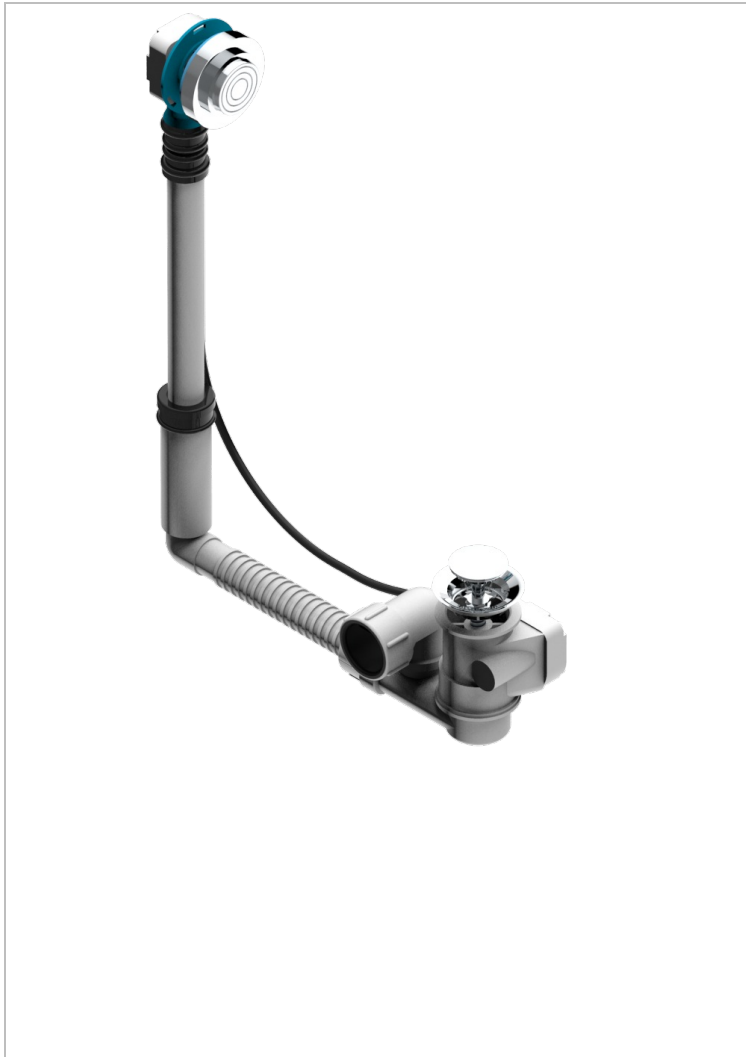

# WEST COAST BLACK ONYX

U9E-302

THG<sup>®</sup>  
PARIS

Desagüe automatico de bañera modelo geberit altura ajustable 165mm mini 390 mm maxi con embellecedor de estilo thg

## CARACTERÍSTICAS

- West Coast Black Onyx
- Desagüe automatico de bañera modelo geberit altura ajustable 165mm mini 390 mm maxi con embellecedor de estilo thg

## ACABADOS DISPONIBLES

Cromo - A02  
Pvd blush - H62  
Pvd blush mate - H60  
Pvd color latón - H49  
Pvd color latón mate - H50  
Pvd color níquel - H55

Pvd color níquel mate - H56  
Pvd color oro - H52  
Pvd color oro mate - H53  
Pvd grafito - H64  
Pvd grafito mate - H65  
Pvd marrón bronce - F33