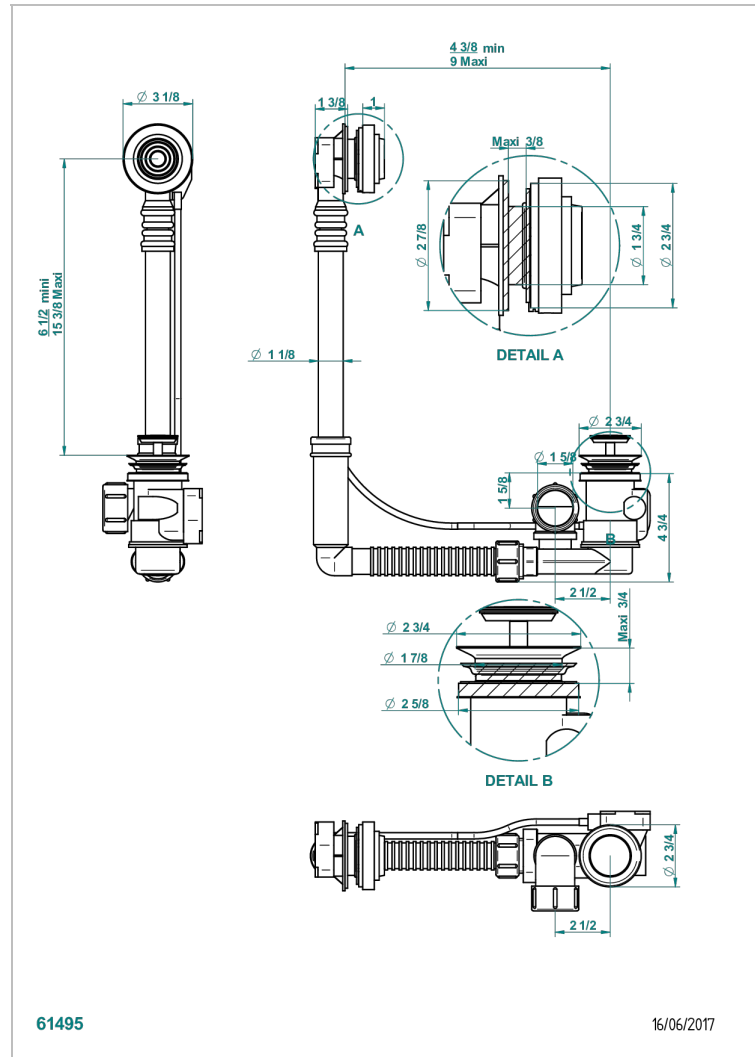

# WEST COAST BLACK ONYX

U9E-302

THG<sup>®</sup>  
PARIS

Desagüe automatico de bañera modelo geberit altura ajustable 165mm mini 390 mm maxi con embellecedor de estilo thg

## CARACTERÍSTICAS

- West Coast Black Onyx
- Desagüe automatico de bañera modelo geberit altura ajustable 165mm mini 390 mm maxi con embellecedor de estilo thg