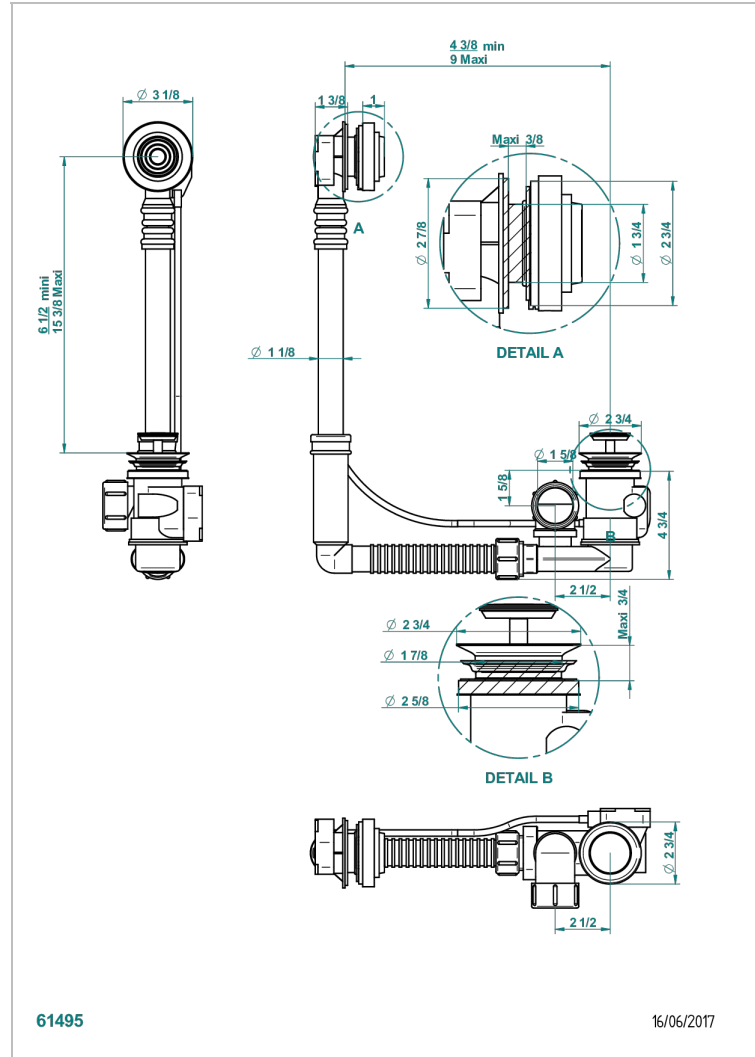

WEST COAST BLACK ONYX

U9E-302

THG[®]
PARIS

Geberit ab- und Überlaufgarnitur, europäisches modell. höhe minimal: 165 mm oder maximal: 390 mm, länge minimal: 110 mm oder maximal: 230 mm, anschluss \varnothing 40 mm mit Überlaufrosette passend zur serie

EIGENSCHAFTEN

- West Coast Black Onyx
- Geberit ab- und Überlaufgarnitur, europäisches modell. höhe minimal: 165 mm oder maximal: 390 mm, länge minimal: 110 mm oder maximal: 230 mm, anschluss \varnothing 40 mm mit Überlaufrosette passend zur serie