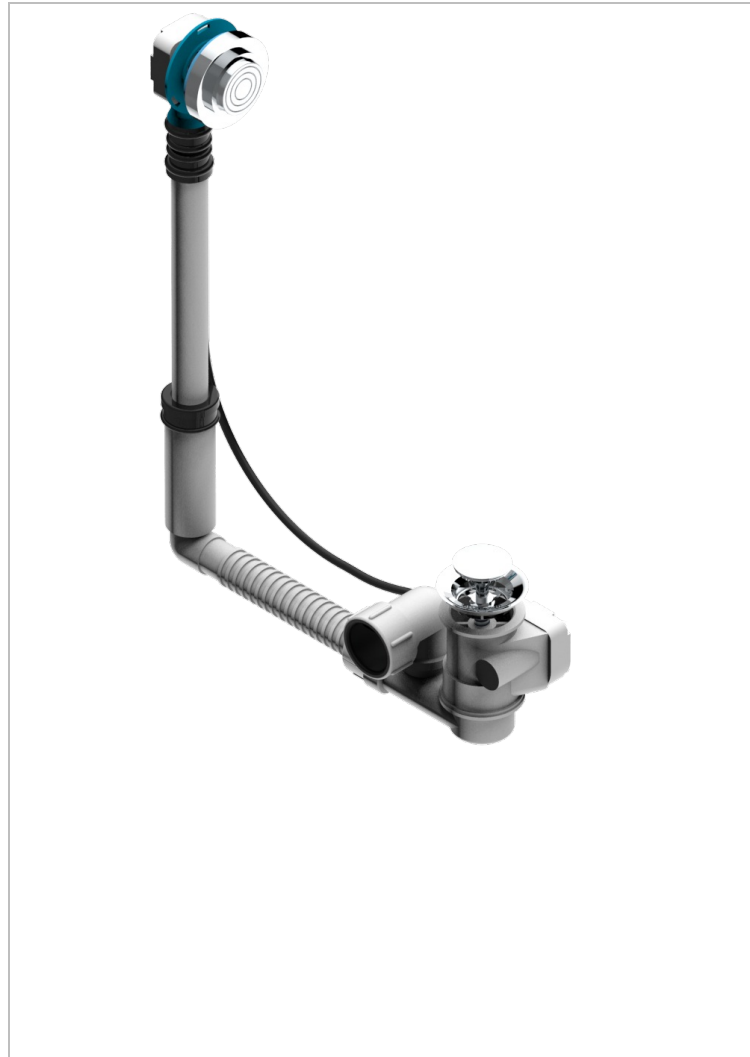

WEST COAST BLACK ONYX

U9E-302

THG[®]
PARIS

Geberit ab- und Überlaufgarnitur, europäisches modell. höhe minimal: 165 mm oder maximal: 390 mm, länge minimal: 110 mm oder maximal: 230 mm, anschluss \varnothing 40 mm mit Überlaufrosette passend zur serie

EIGENSCHAFTEN

- West Coast Black Onyx
- Geberit ab- und Überlaufgarnitur, europäisches modell. höhe minimal: 165 mm oder maximal: 390 mm, länge minimal: 110 mm oder maximal: 230 mm, anschluss \varnothing 40 mm mit Überlaufrosette passend zur serie

VERFÜGBARE OBERFLÄCHEN

Chrom - A02
Pvd blush - H62
Pvd blush matt - H60
Pvd bronze braun - F33
Pvd bronze braun matt - F34
Pvd gold - H52

Pvd gold matt - H53
Pvd graphite - H64
Pvd graphite matt - H65
Pvd messing - H49
Pvd messing matt - H50
Pvd nickel - H55