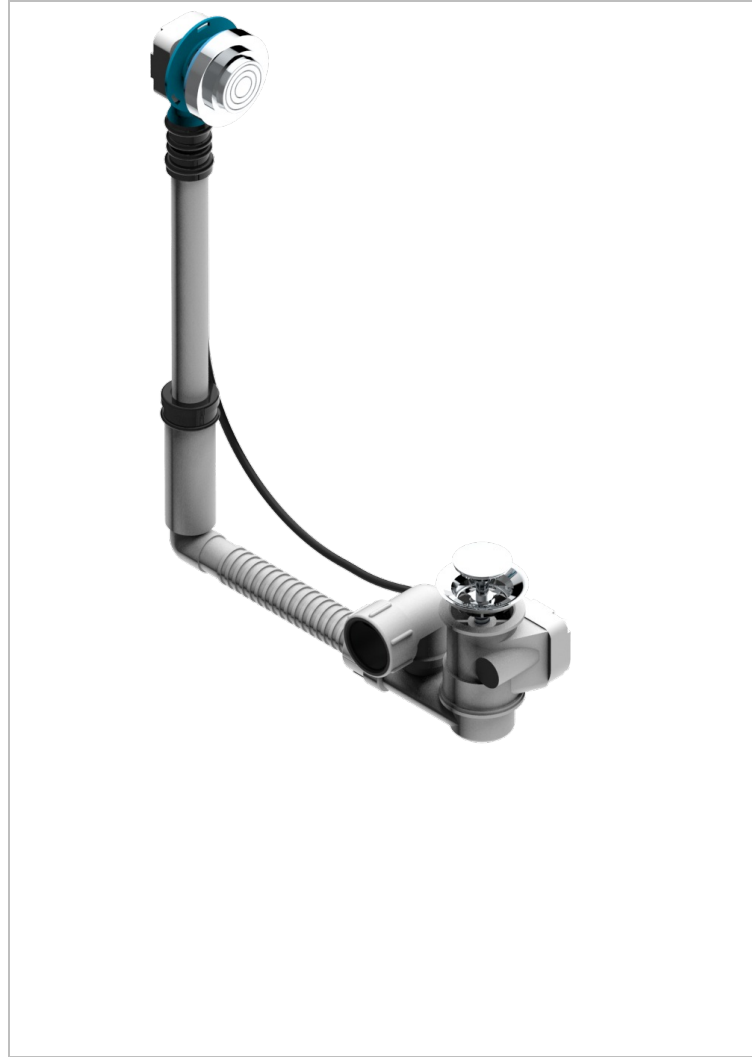

WEST COAST BLACK ONYX

U9E-302

THG
PARIS

可调节浴缸下水器，最下高度165毫米，最大高度390毫米，进水最下110毫米，最大230毫米，出水直径40毫米 - Geberit欧洲款

150.601.001 - 随风格化调节器一起交付

特色

- West Coast Black Onyx
- 可调节浴缸下水器，最下高度165毫米，最大高度390毫米，进水最下110毫米，最大230毫米，出水直径40毫米 - Geberit欧洲款 150.601.001 - 随风格化调节器一起交付

可选饰面

Blush PVD - H62
Graphite PVD - H64
Matt Umber PVD - H67
Matt blush PVD - H60
Matt graphite PVD - H65
PVD哑光棕铜 - F34

PVD哑光金 - H53
PVD哑光铜 - H50
PVD哑光镍 - H56
PVD抛光铜 - H49
PVD棕铜 - F33
PVD金色 - H52

PVD镍 - H55
Umber PVD - H66
抛光铬 - A02