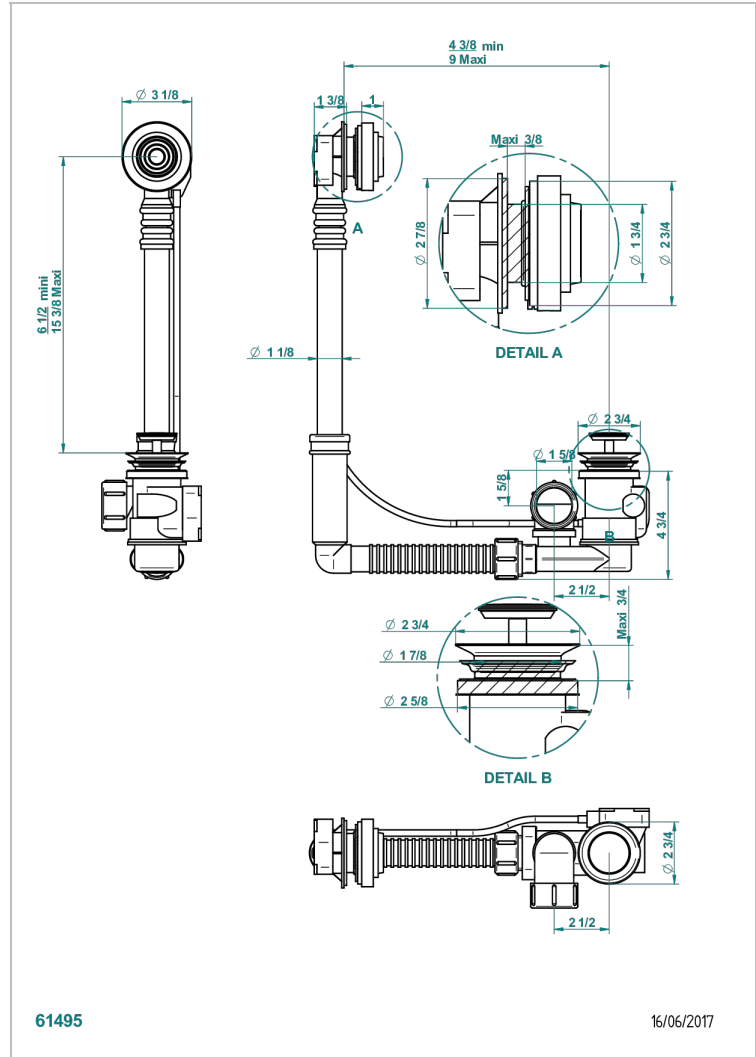

WEST COAST BLACK ONYX

U9E-302

THG
PARIS

可调节浴缸下水器，最下高度165毫米，最大高度390毫米，进水最下110毫米，最大230毫米，出水直径40毫米 - Geberit欧洲款

150.601.001 - 随风格化调节器一起交付

特色

- West Coast Black Onyx
- 可调节浴缸下水器，最下高度165毫米，最大高度390毫米，进水最下110毫米，最大230毫米，出水直径40毫米 - Geberit欧洲款 150.601.001 - 随风格化调节器一起交付