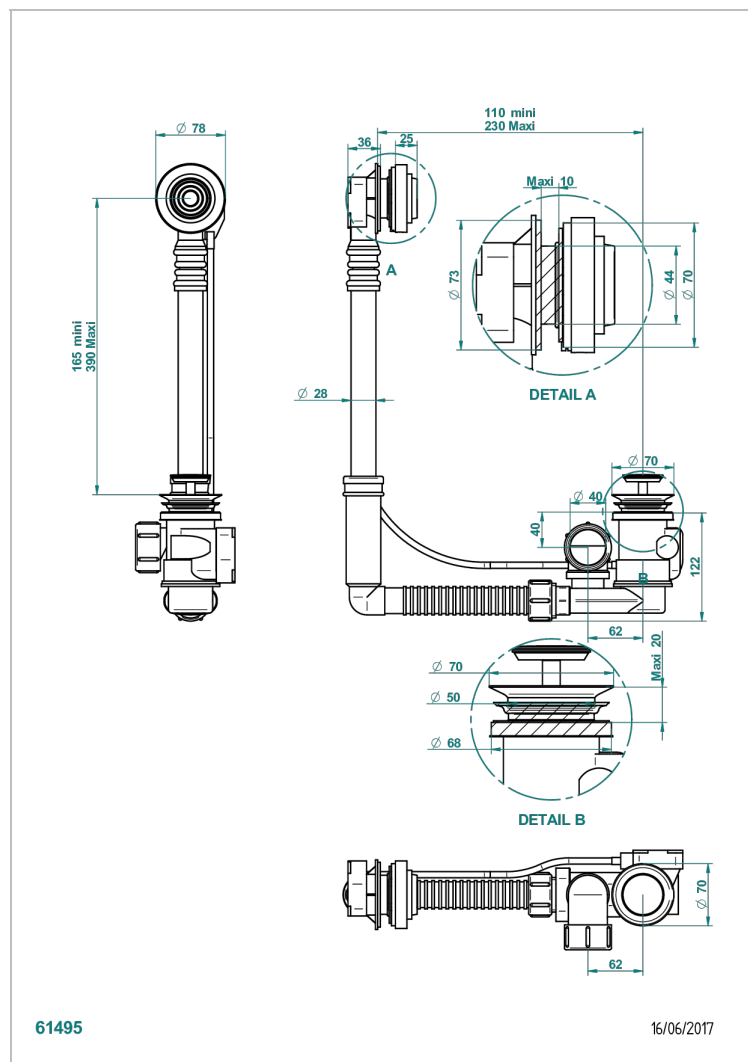

# WEST COAST METAL A MANETTES

U9B-302

THG  
PARIS

Vidage de baignoire réglable hauteur mini 165mm maxi 390 mm avancée mini 110mm maxi 230 mm sortie Ø 40mm - modèle

Geberit european 150.616.21.1- livré avec volant de style

## CARACTÉRISTIQUES

- West Coast Métal à manettes
- Vidage de baignoire réglable hauteur mini 165mm maxi 390 mm avancée mini 110mm maxi 230 mm sortie Ø 40mm - modèle Geberit european 150.616.21.1- livré avec volant de style