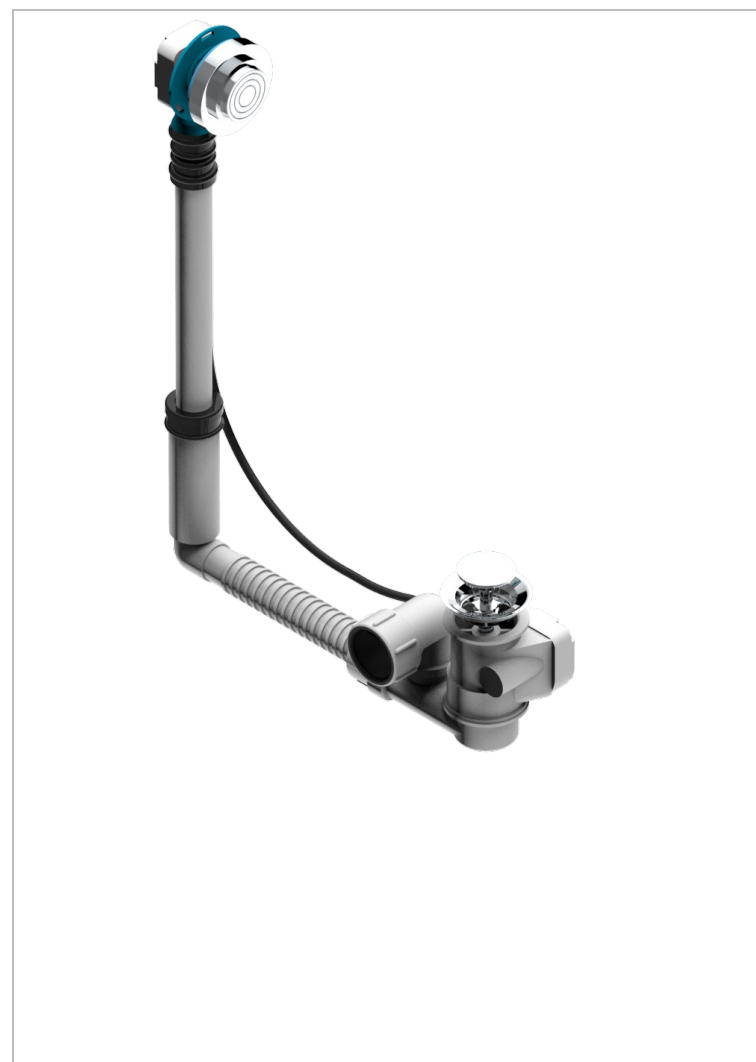

# WEST COAST METAL A MANETTES

U9B-302

THG  
PARIS

Vidage de baignoire réglable hauteur mini 165mm maxi 390 mm avancée mini 110mm maxi 230 mm sortie Ø 40mm - modèle

Geberit european 150.616.21.1- livré avec volant de style

## CARACTÉRISTIQUES

- West Coast Métal à manettes
- Vidage de baignoire réglable hauteur mini 165mm maxi 390 mm avancée mini 110mm maxi 230 mm sortie Ø 40mm - modèle Geberit european 150.616.21.1- livré avec volant de style

## FINITIONS DISPONIBLES

Chromé - A02  
Pvd blush - H62  
Pvd blush mat - H60  
Pvd couleur bronze brown - F33  
Pvd couleur bronze brown - mat - F34  
Pvd couleur doré - H52

Pvd couleur doré mat - H53  
Pvd couleur laiton - H49  
Pvd couleur laiton mat - H50  
Pvd couleur nickel - H55  
Pvd couleur nickel mat - H56  
Pvd graphite - H64