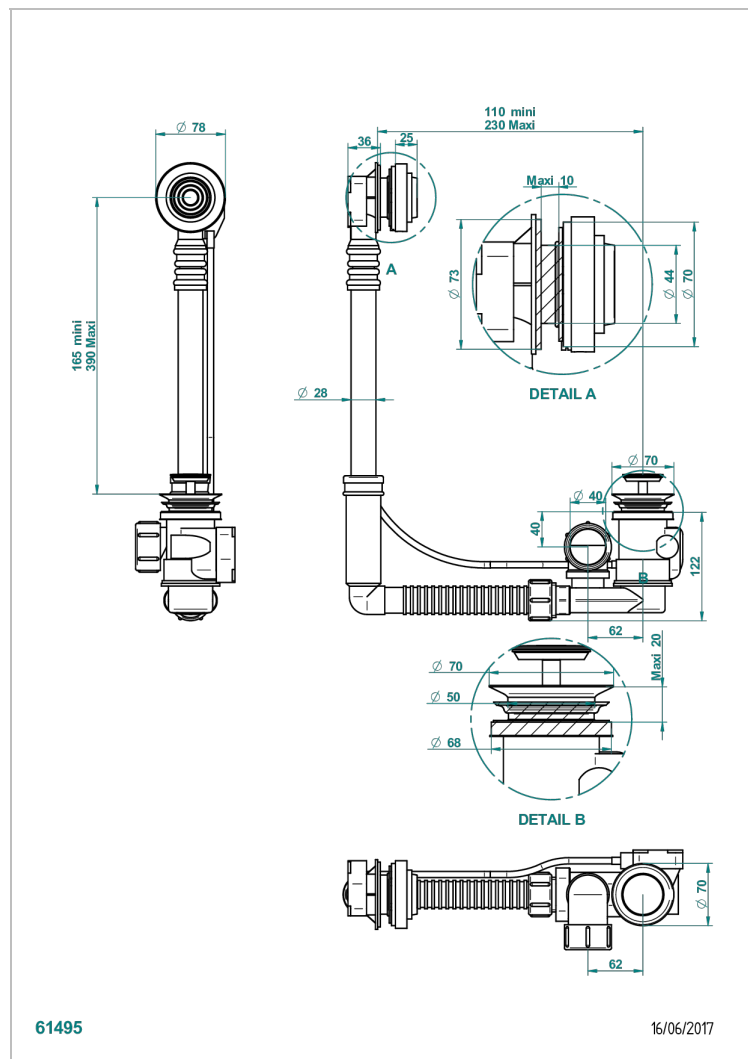

WEST COAST METAL WITH LEVER

U9B-302

THG[®]
PARIS

Desagüe automatico de bañera modelo geberit altura ajustable 165mm mini 390 mm maxi con embellecedor de estilo thg

CARACTERÍSTICAS

- West Coast Metal with lever
- Desagüe automatico de bañera modelo geberit altura ajustable 165mm mini 390 mm maxi con embellecedor de estilo thg

Pvd marrón bronce mate - F34
Pvd umber - H66
Pvd umber mate - H67