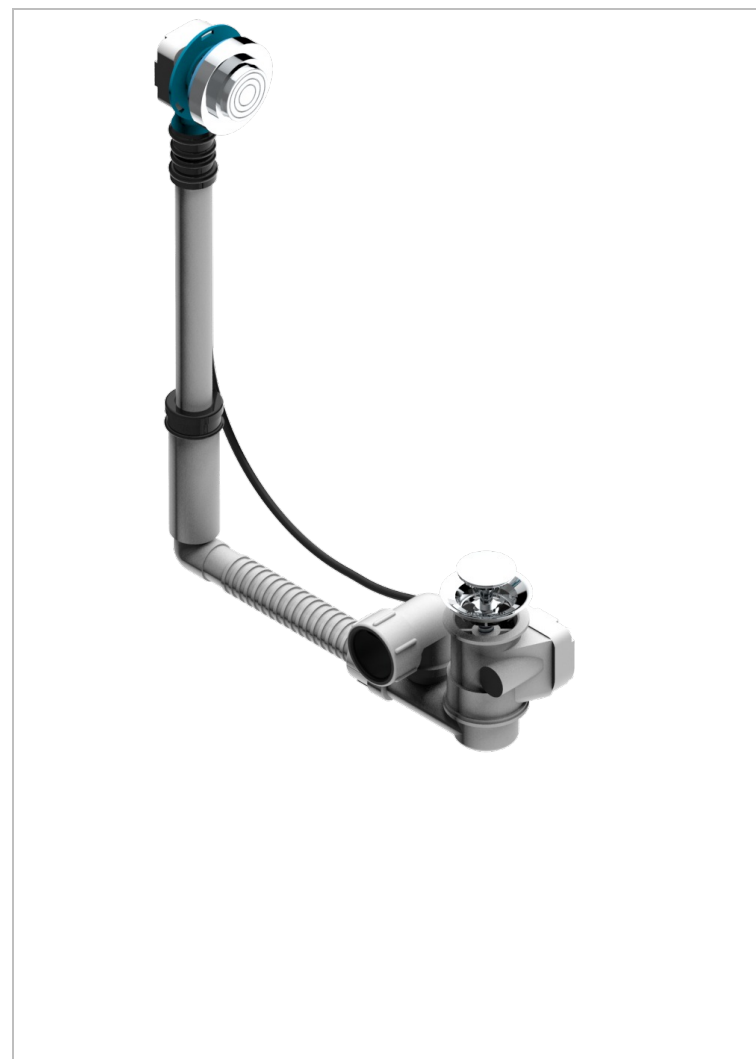

WEST COAST METAL WITH LEVER

U9B-302

THG[®]
PARIS

Desagüe automatico de bañera modelo geberit altura ajustable 165mm mini 390 mm maxi con embellecedor de estilo thg

CARACTERÍSTICAS

- West Coast Metal with lever
- Desagüe automatico de bañera modelo geberit altura ajustable 165mm mini 390 mm maxi con embellecedor de estilo thg

ACABADOS DISPONIBLES

Cromo - A02
Pvd blush - H62
Pvd blush mate - H60
Pvd color latón - H49
Pvd color latón mate - H50
Pvd color níquel - H55

Pvd color níquel mate - H56
Pvd color oro - H52
Pvd color oro mate - H53
Pvd grafito - H64
Pvd grafito mate - H65
Pvd marrón bronce - F33