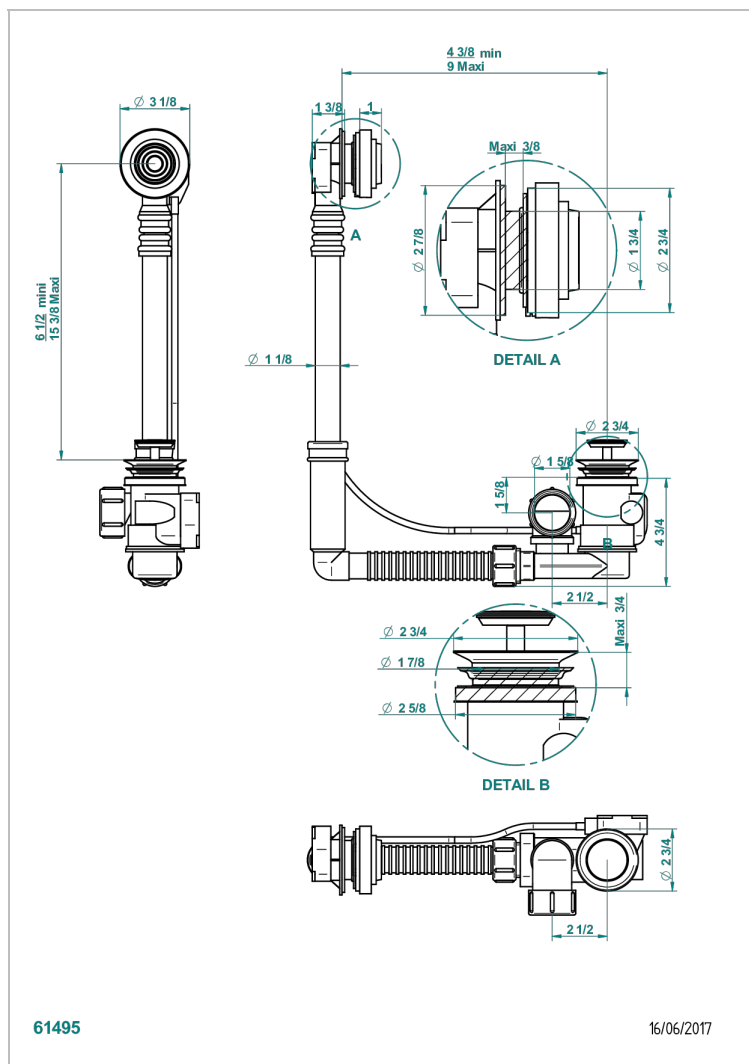

WEST COAST METAL A MANETTES

U9B-302

Vidage de baignoire réglable hauteur mini 165mm maxi 390 mm avancée mini 110mm maxi 230 mm sortie Ø 40mm - modèle

Geberit europeen 150.616.21.1- livré avec volant de style

THG
PARIS

CARACTÉRISTIQUES

- West Coast Métal à manettes
- Vidage de baignoire réglable hauteur mini 165mm maxi 390 mm avancée mini 110mm maxi 230 mm sortie Ø 40mm - modèle Geberit europeen 150.616.21.1- livré avec volant de style