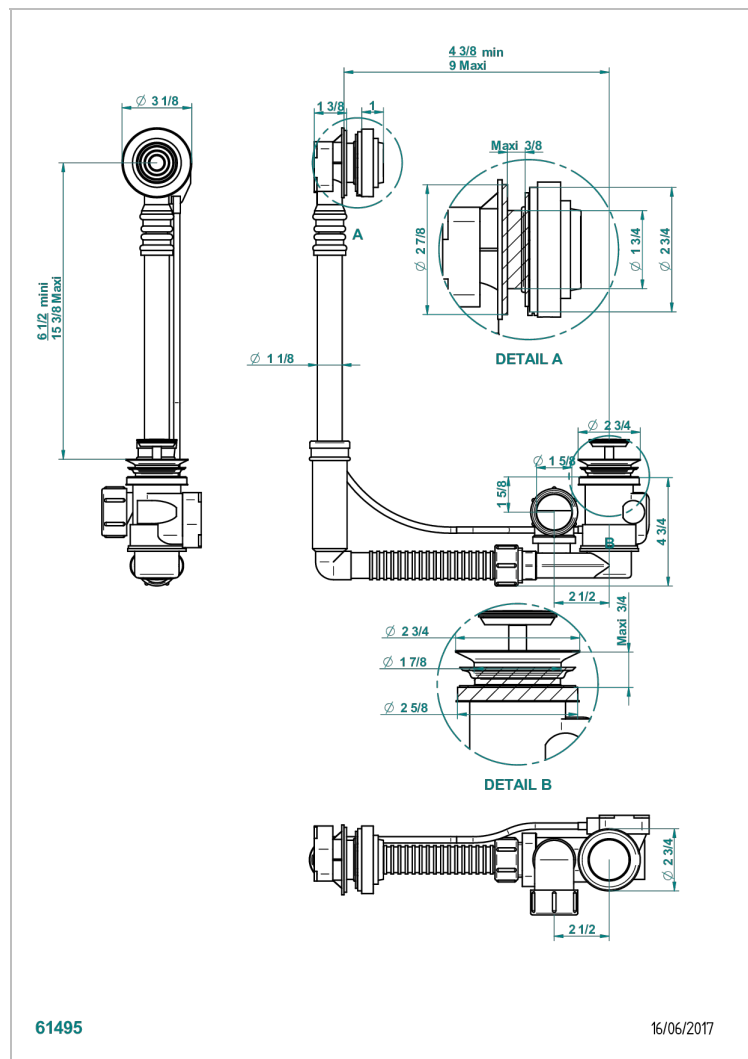

# WEST COAST METAL WITH LEVER

U9B-302

THG<sup>®</sup>  
PARIS

Desagüe automatico de baÑera modelo geberit altura ajustable 165mm mini 390 mm maxi con embellecedor de estilo thg

## CARACTERÍSTICAS

- West Coast Metal with lever
- Desagüe automatico de baÑera modelo geberit altura ajustable 165mm mini 390 mm maxi con embellecedor de estilo thg