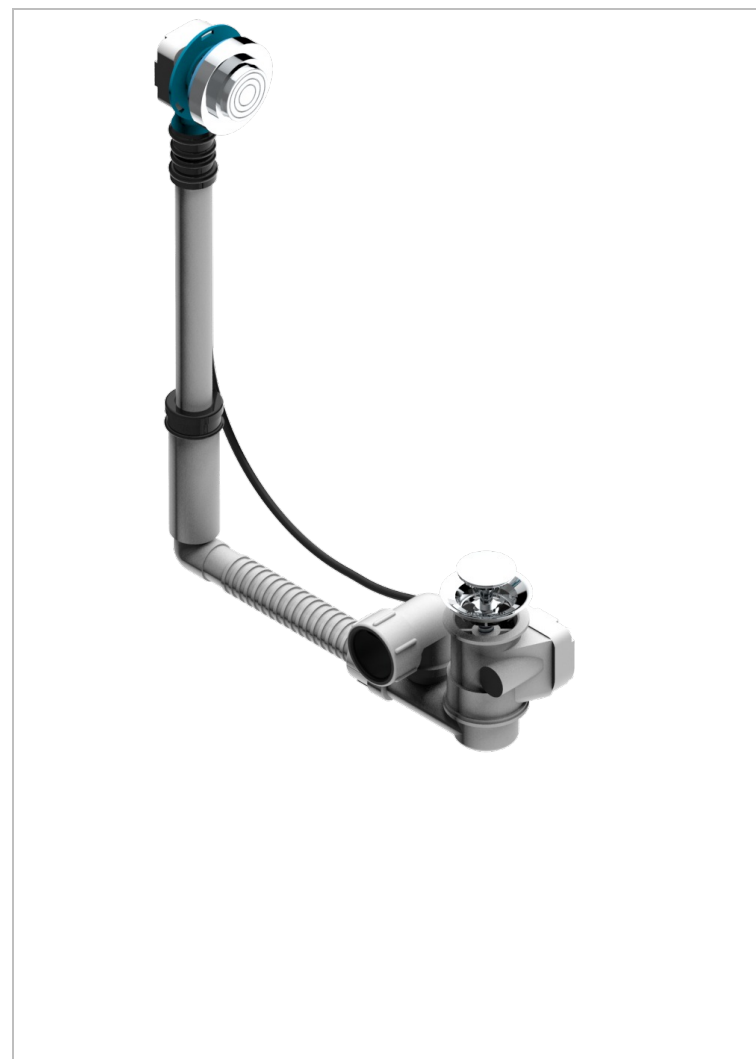

# WEST COAST METAL WITH LEVER

U9B-302

THG<sup>®</sup>  
PARIS

Desagüe automatico de baÑera modelo geberit altura ajustable 165mm mini 390 mm maxi con embellecedor de estilo thg

## CARACTERÍSTICAS

- West Coast Metal with lever
- Desagüe automatico de baÑera modelo geberit altura ajustable 165mm mini 390 mm maxi con embellecedor de estilo thg