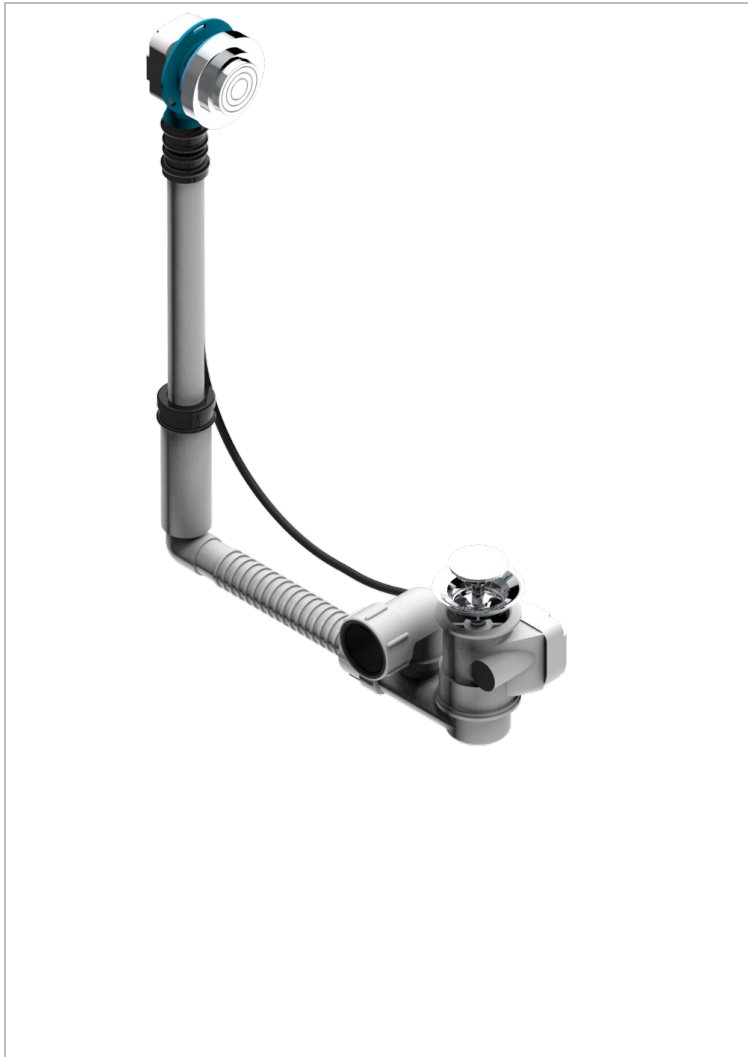

Desagüe automatico de bañera modelo geberit altura ajustable 165mm mini 390 mm maxi con embellecedor de estilo thg

61495

16/06/2017

CARACTERÍSTICAS

- West Coast Metal
- Desagüe automatico de bañera modelo geberit altura ajustable 165mm mini 390 mm maxi con embellecedor de estilo thg

ACABADOS DISPONIBLES

Cromo - A02
 Pvd blush - H62
 Pvd blush mate - H60
 Pvd color latón - H49
 Pvd color latón mate - H50
 Pvd color níquel - H55

Pvd color níquel mate - H56
 Pvd color oro - H52
 Pvd color oro mate - H53
 Pvd grafito - H64
 Pvd grafito mate - H65
 Pvd marrón bronce - F33