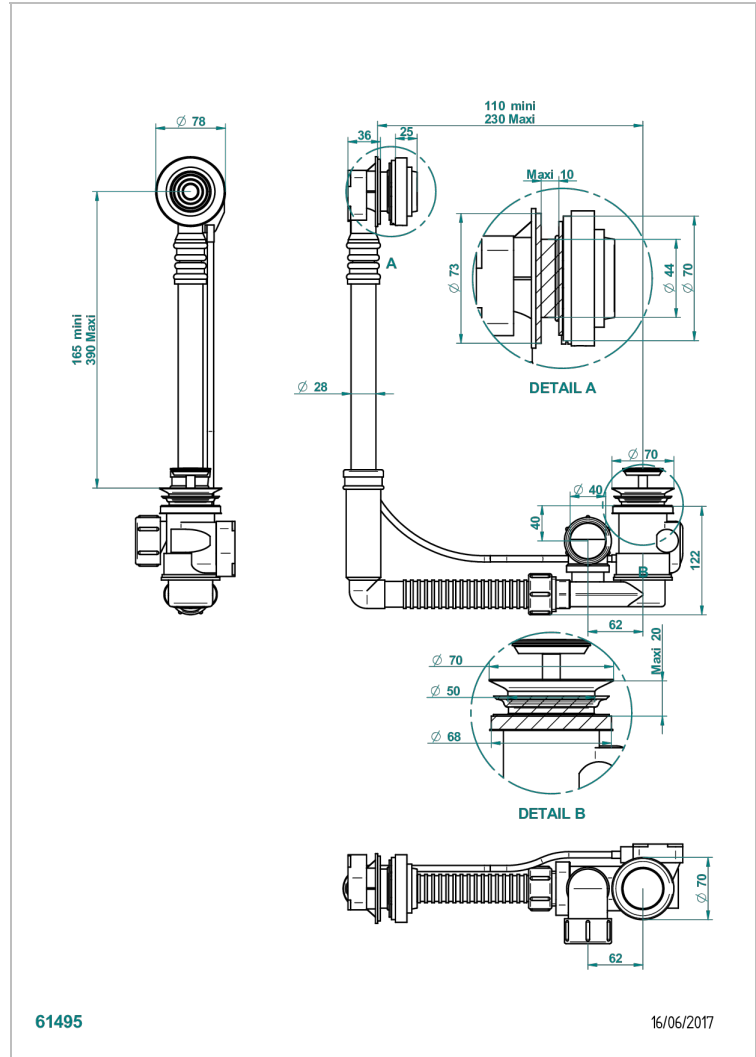

Desagüe automatico de bañera modelo geberit altura ajustable 165mm mini 390 mm maxi con embellecedor de estilo thg

61495

16/06/2017

CARACTERÍSTICAS

- West Coast Metal
- Desagüe automatico de bañera modelo geberit altura ajustable 165mm mini 390 mm maxi con embellecedor de estilo thg

Pvd marrón bronce mate - F34
 Pvd umber - H66
 Pvd umber mate - H67