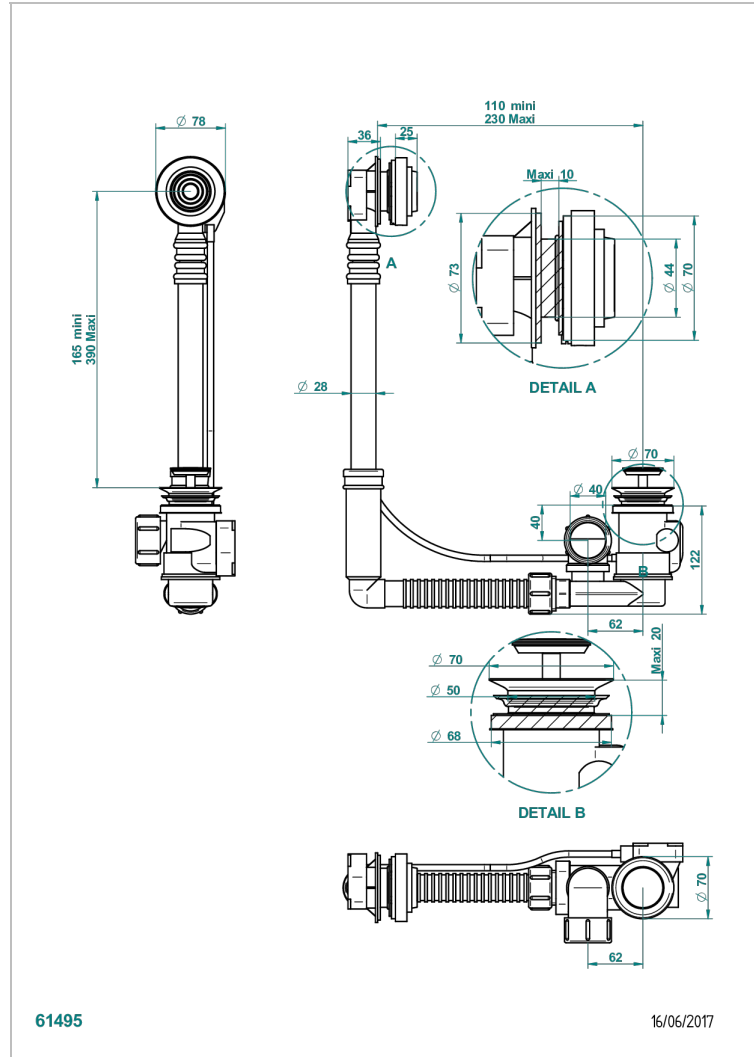

Geberit ab- und Überlaufgarnitur, europäisches modell. höhe minimal: 165 mm oder maximal: 390 mm, länge minimal: 110 mm oder maximal: 230 mm, anschluss \varnothing 40 mm mit Überlaufrosette passend zur serie

61495

16/06/2017

EIGENSCHAFTEN

- West Coast Metal
- Geberit ab- und Überlaufgarnitur, europäisches modell. höhe minimal: 165 mm oder maximal: 390 mm, länge minimal: 110 mm oder maximal: 230 mm, anschluss \varnothing 40 mm mit Überlaufrosette passend zur serie