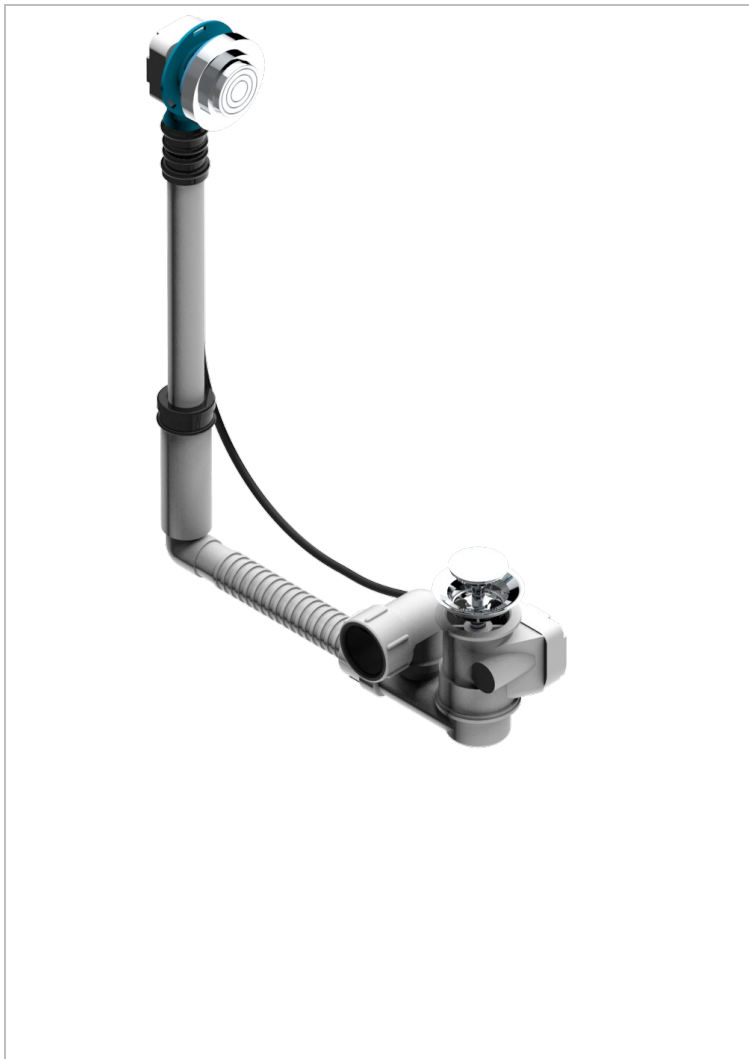

Desagüe automatico de bañera modelo geberit altura ajustable 165mm mini 390 mm maxi con embellecedor de estilo thg

CARACTERÍSTICAS

- West Coast Metal
- Desagüe automatico de bañera modelo geberit altura ajustable 165mm mini 390 mm maxi con embellecedor de estilo thg

ACABADOS DISPONIBLES

Cromo - A02
 Pvd blush - H62
 Pvd blush mate - H60
 Pvd color latón - H49
 Pvd color latón mate - H50
 Pvd color níquel - H55

Pvd color níquel mate - H56
 Pvd color oro - H52
 Pvd color oro mate - H53
 Pvd grafito - H64
 Pvd grafito mate - H65
 Pvd marrón bronce - F33