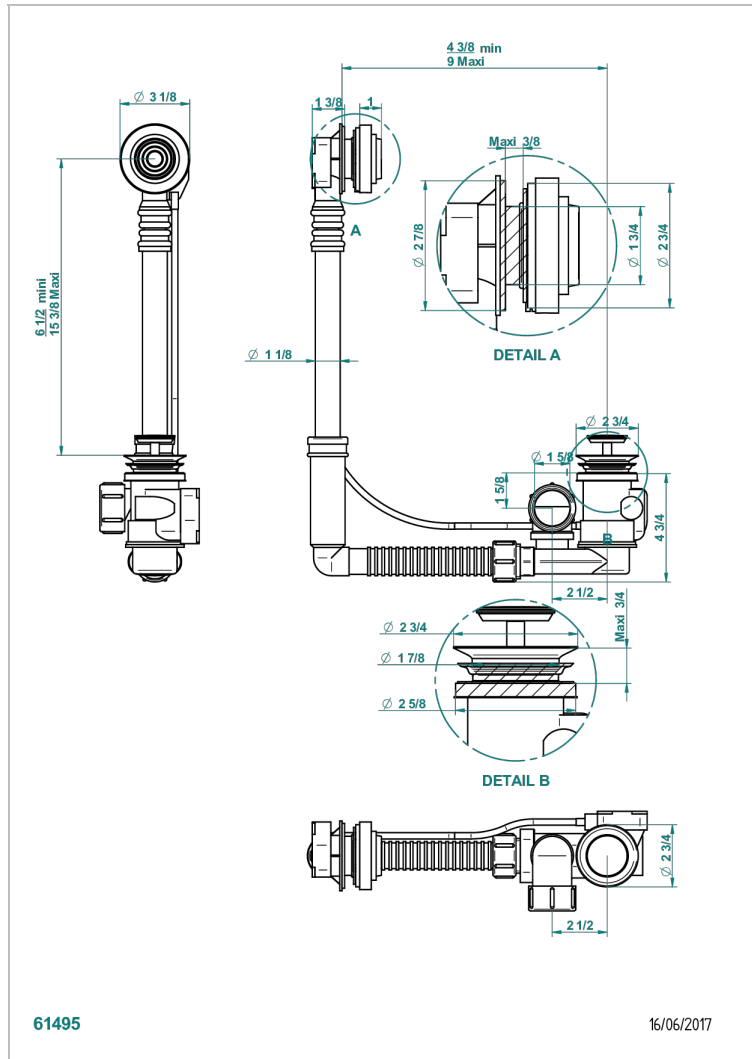

Desagüe automatico de bañera modelo geberit altura ajustable 165mm mini 390 mm maxi con embellecedor de estilo thg

CARACTERÍSTICAS

- West Coast Metal
- Desagüe automatico de bañera modelo geberit altura ajustable 165mm mini 390 mm maxi con embellecedor de estilo thg

Pvd marrón bronce mate - F34
 Pvd umber - H66
 Pvd umber mate - H67