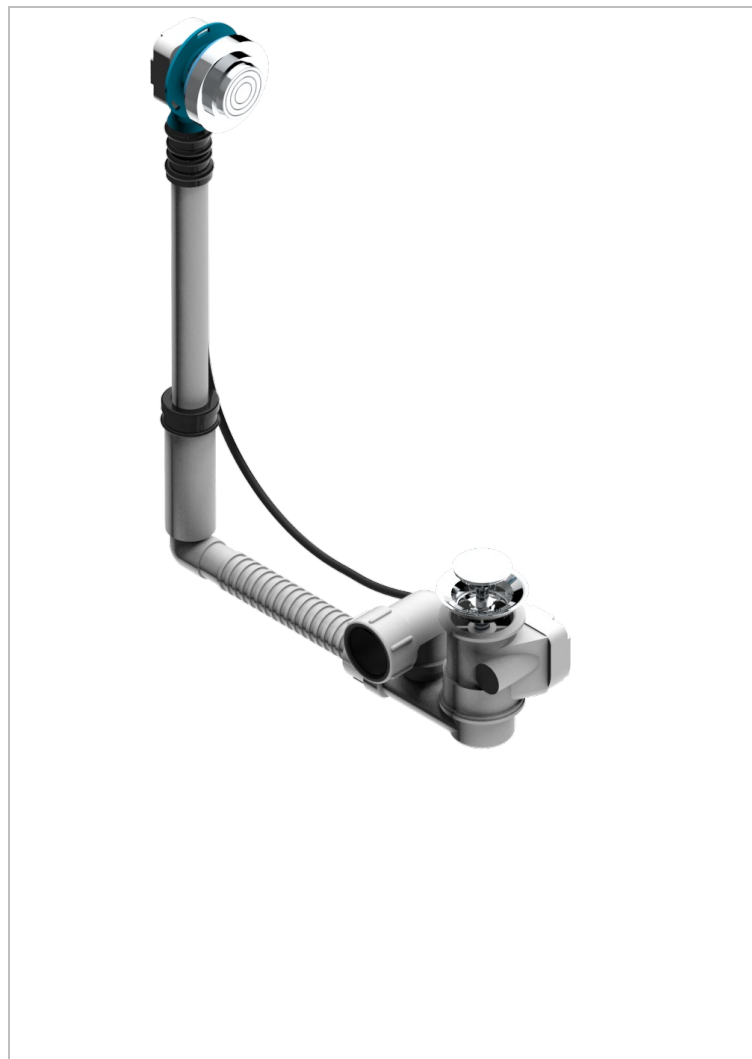

U9A-302

Geberit ab- und Überlaufgarnitur, europäisches modell. höhe minimal: 165 mm oder maximal: 390 mm, länge minimal: 110 mm oder maximal: 230 mm, anschluss \varnothing 40 mm mit Überlaufrosette passend zur serie

61495

16/06/2017

EIGENSCHAFTEN

- West Coast Metal
- Geberit ab- und Überlaufgarnitur, europäisches modell. höhe minimal: 165 mm oder maximal: 390 mm, länge minimal: 110 mm oder maximal: 230 mm, anschluss \varnothing 40 mm mit Überlaufrosette passend zur serie

VERFÜGBARE OBERFLÄCHEN

Chrom - A02
Pvd blush - H62
Pvd blush matt - H60
Pvd bronze braun - F33
Pvd bronze braun matt - F34
Pvd gold - H52

Pvd gold matt - H53
Pvd graphite - H64
Pvd graphite matt - H65
Pvd messing - H49
Pvd messing matt - H50
Pvd nickel - H55