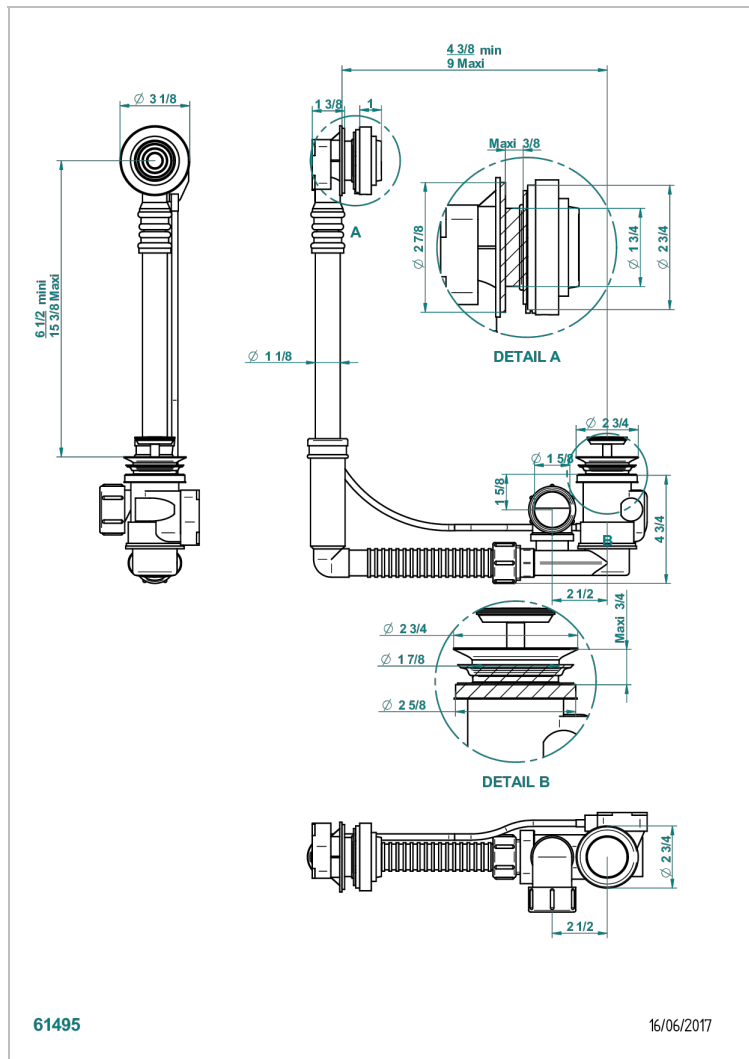

U9A-302

Geberit ab- und Überlaufgarnitur, europäisches modell. höhe minimal: 165 mm oder maximal: 390 mm, länge minimal: 110 mm oder maximal: 230 mm, anschluss \varnothing 40 mm mit Überlaufrosette passend zur serie

61495

16/06/2017

EIGENSCHAFTEN

- West Coast Metal
- Geberit ab- und Überlaufgarnitur, europäisches modell. höhe minimal: 165 mm oder maximal: 390 mm, länge minimal: 110 mm oder maximal: 230 mm, anschluss \varnothing 40 mm mit Überlaufrosette passend zur serie