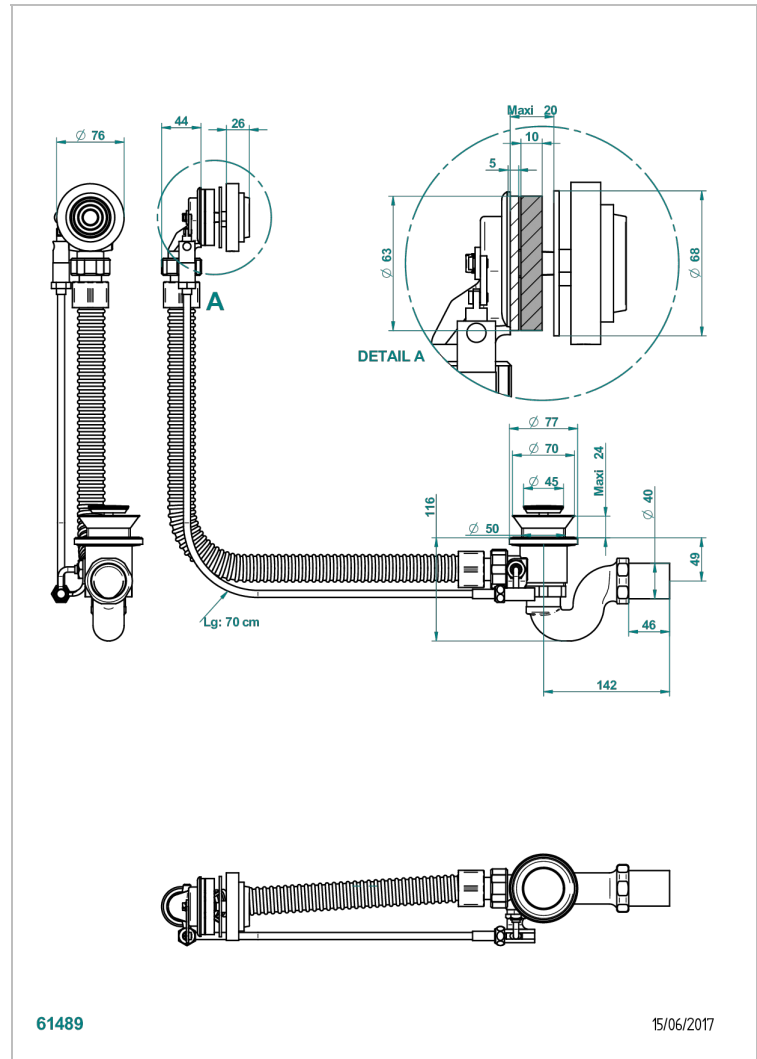

# GRAND CENTRAL WHITE ONYX WITH LEVER HANDLES

U9S-300/70

Desagüe automatico de bañera lg 70 cm

61489

15/06/2017

## CARACTERÍSTICAS

- Grand central White Onyx with lever handles
- Desagüe automatico de bañera lg 70 cm