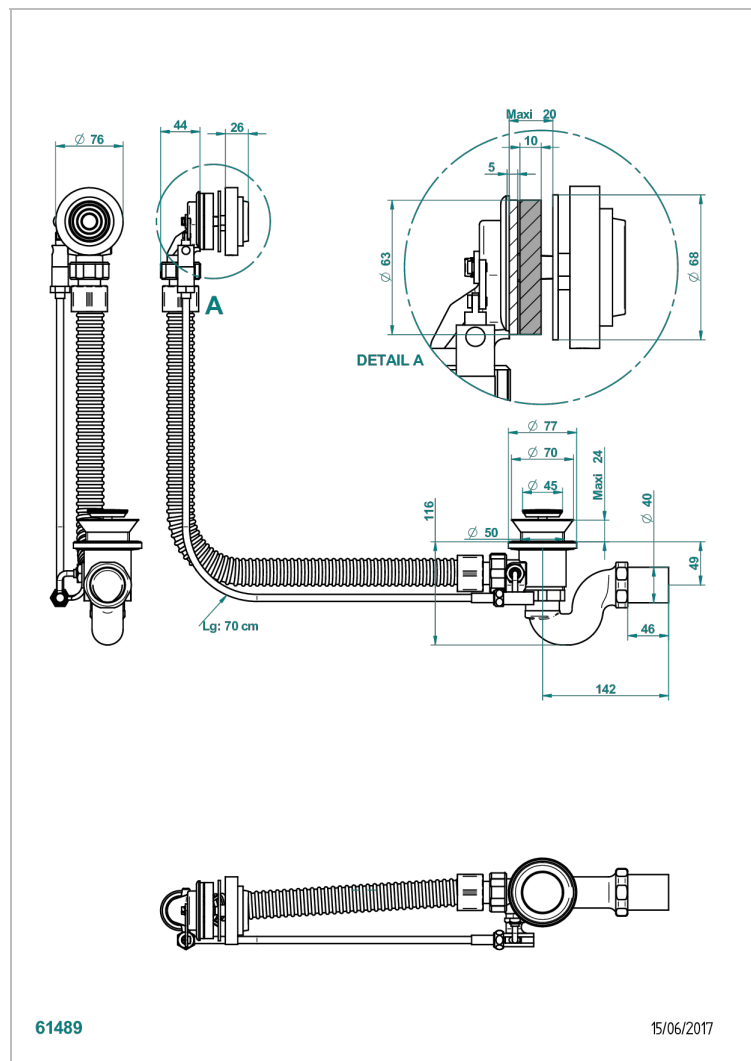

GRAND CENTRAL WHITE ONYX WITH LEVER HANDLES

U9S-300/70

Wannen Ab- und Überlaufgarnitur Kabel : 70 cm

EIGENSCHAFTEN

- Grand central White Onyx with lever handles
- Wannen Ab- und Überlaufgarnitur Kabel : 70 cm

VERFÜGBARE OBERFLÄCHEN

Chrom - A02
Pvd blush - H62
Pvd blush matt - H60
Pvd bronze braun - F33
Pvd bronze braun matt - F34
Pvd gold - H52

Pvd gold matt - H53
Pvd graphite - H64
Pvd graphite matt - H65
Pvd messing - H49
Pvd messing matt - H50
Pvd nickel - H55

Pvd nickel matt - H56
Pvd umber - H66
Pvd umber matt - H67