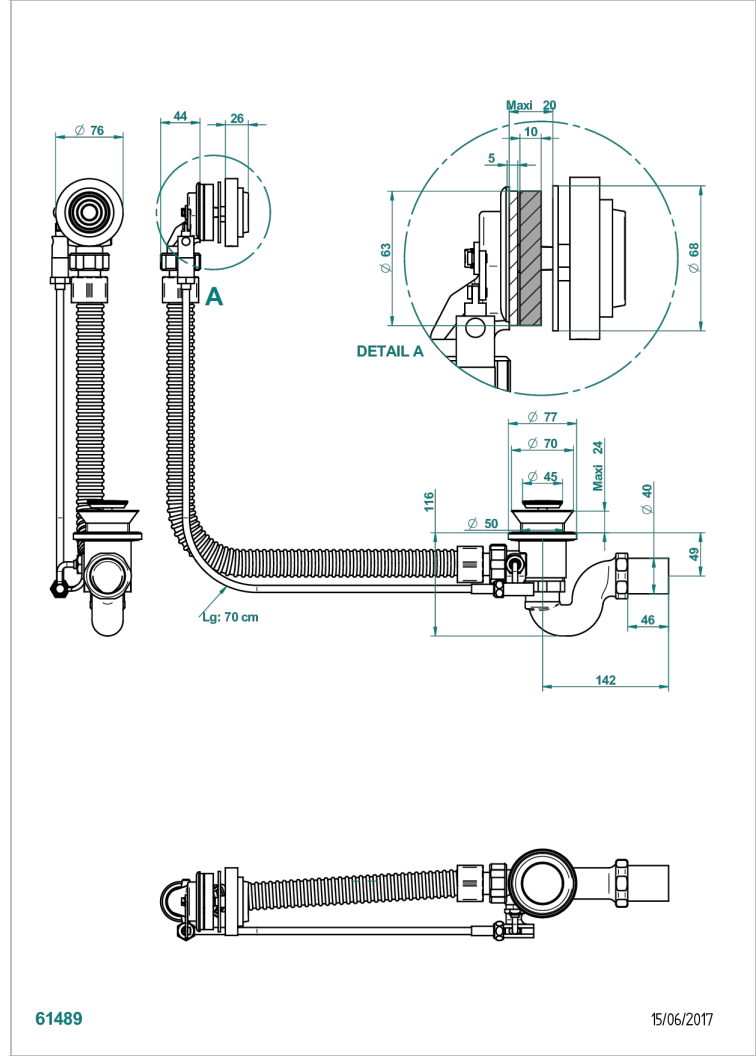

GRAND CENTRAL WHITE ONYX WITH LEVER HANDLES

U9S-300/70

浴缸自动分水器，管线长70厘米

THG[®]
PARIS

61489

15/06/2017

特色

- Grand central White Onyx with lever handles
- 浴缸自动分水器，管线长70厘米

可选饰面

Blush PVD - H62
Graphite PVD - H64
Matt Umber PVD - H67
Matt blush PVD - H60
Matt graphite PVD - H65
PVD哑光棕铜 - F34

PVD哑光金 - H53
PVD哑光铜 - H50
PVD哑光镍 - H56
PVD抛光铜 - H49
PVD棕铜 - F33
PVD金色 - H52

PVD镍 - H55
Umber PVD - H66
抛光铬 - A02