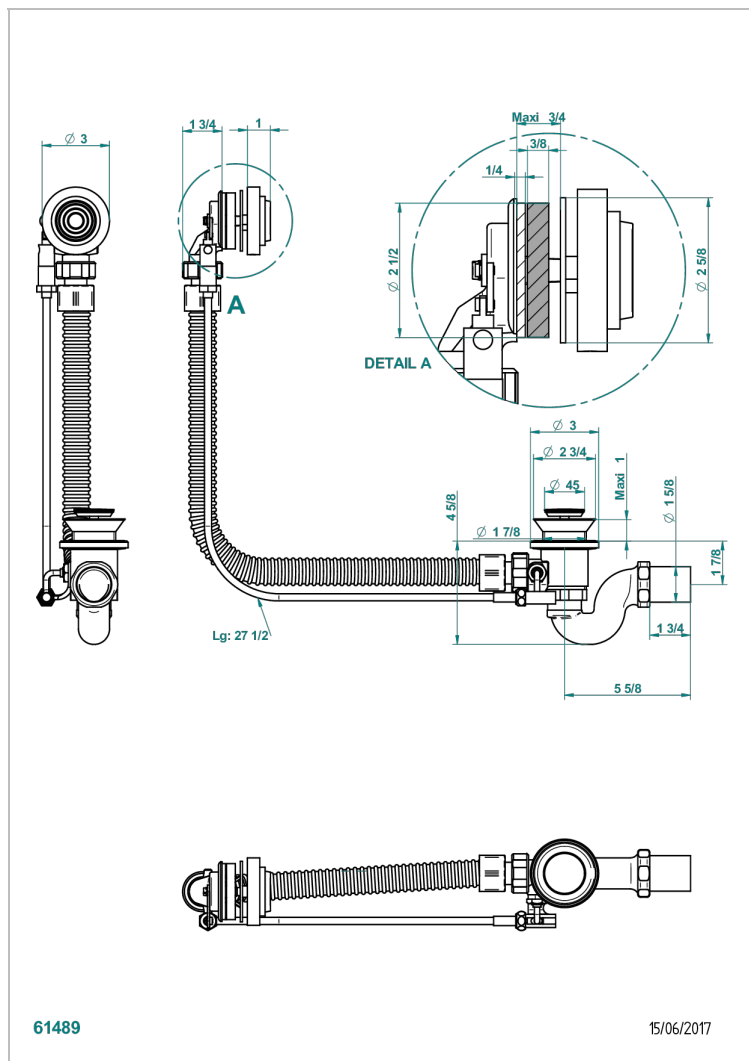

GRAND CENTRAL WHITE ONYX WITH LEVER HANDLES

U9S-300/70

Desagüe automatico de bañera lg 70 cm

CARACTERÍSTICAS

- Grand central White Onyx with lever handles
- Desagüe automatico de bañera lg 70 cm

ACABADOS DISPONIBLES

Pvd marrón bronce mate - F34
Pvd umber - H66
Pvd umber mate - H67