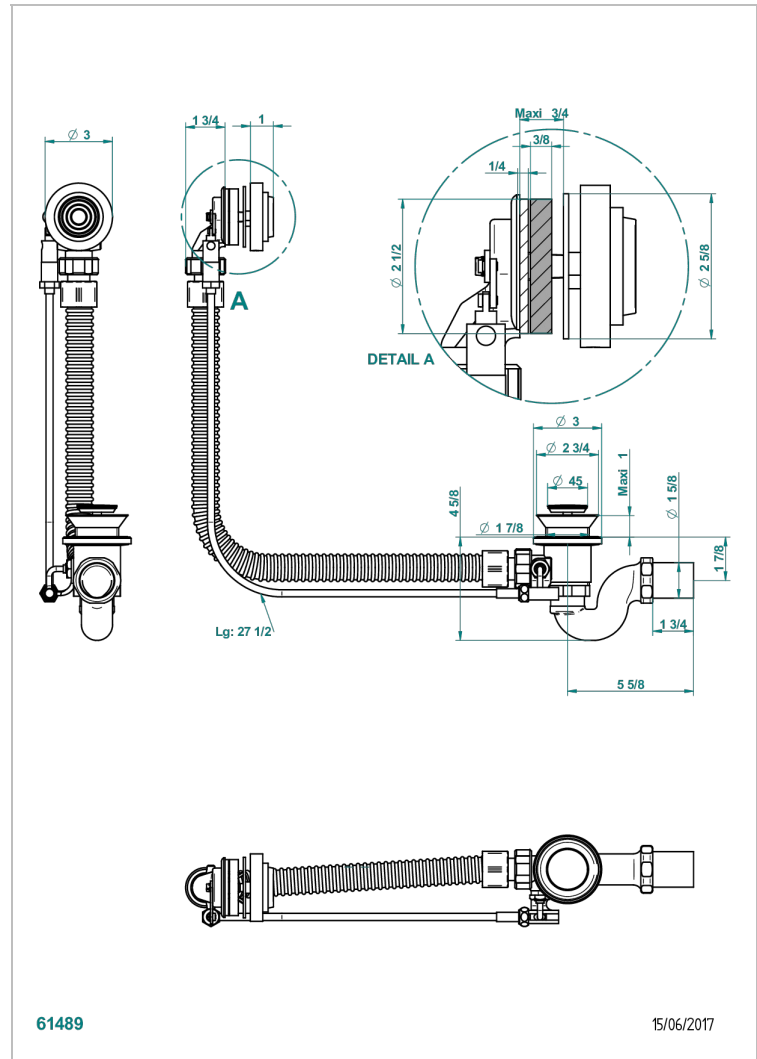

GRAND CENTRAL WHITE ONYX WITH LEVER HANDLES

U9S-300/70

Wannen Ab- und Überlaufgarnitur Kabel : 70 cm

EIGENSCHAFTEN

- Grand central White Onyx with lever handles
- Wannen Ab- und Überlaufgarnitur Kabel : 70 cm

VERFÜGBARE OBERFLÄCHEN

Chrom - A02
Pvd blush - H62
Pvd blush matt - H60
Pvd bronze braun - F33
Pvd bronze braun matt - F34
Pvd gold - H52

Pvd gold matt - H53
Pvd graphite - H64
Pvd graphite matt - H65
Pvd messing - H49
Pvd messing matt - H50
Pvd nickel - H55

Pvd nickel matt - H56
Pvd umber - H66
Pvd umber matt - H67