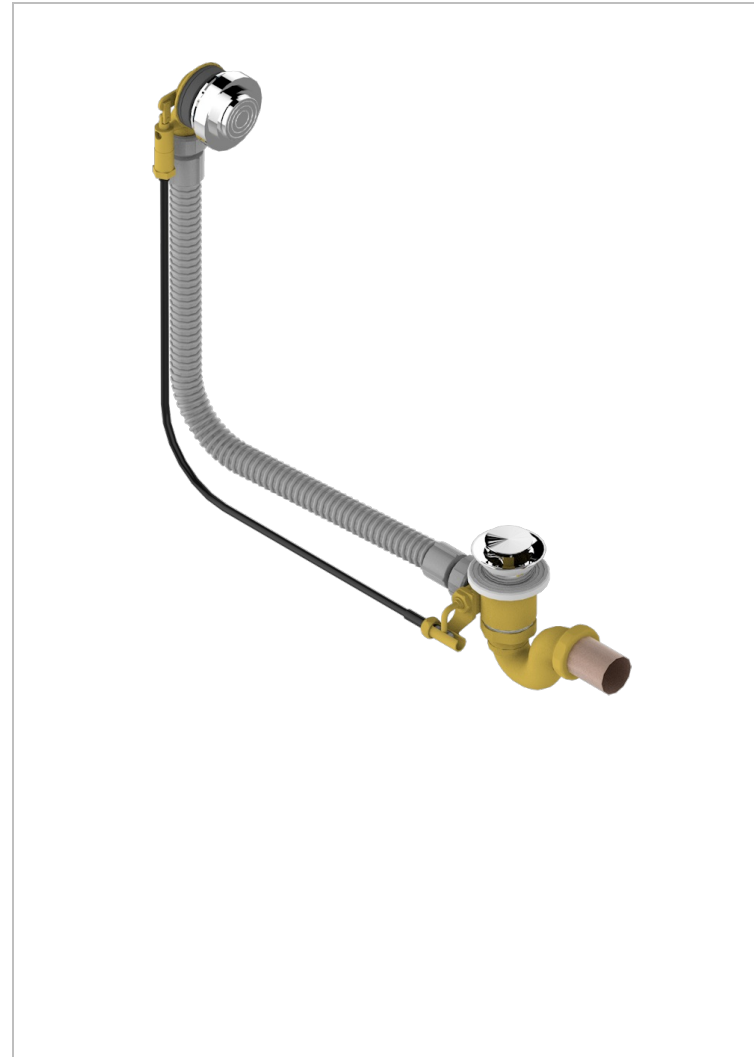

GRAND CENTRAL WHITE ONYX

U9R-300/70

Desagüe automatico de bañera lg 70 cm

THG[®]
PARIS

61489

15/06/2017

CARACTERÍSTICAS

- Grand central White Onyx
- Desagüe automatico de bañera lg 70 cm

ACABADOS DISPONIBLES

Cromo - A02
Pvd blush - H62
Pvd blush mate - H60
Pvd color latón - H49
Pvd color latón mate - H50
Pvd color níquel - H55

Pvd color níquel mate - H56
Pvd color oro - H52
Pvd color oro mate - H53
Pvd grafito - H64
Pvd grafito mate - H65
Pvd marrón bronce - F33