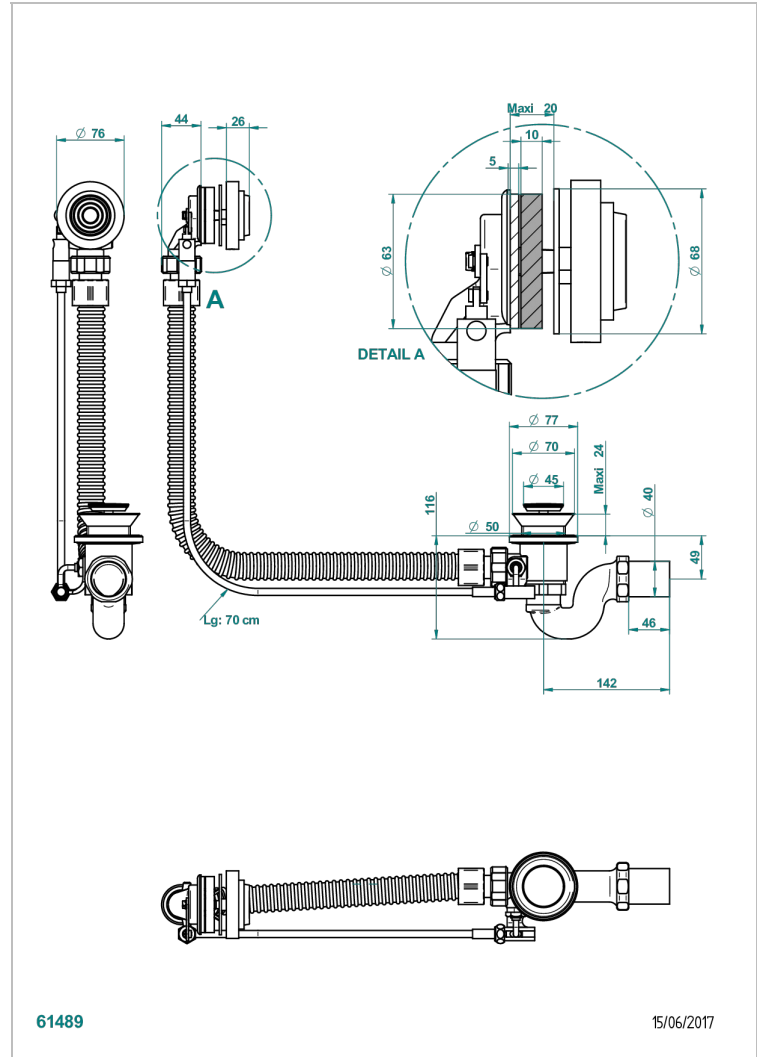

GRAND CENTRAL WHITE ONYX

U9R-300/70

Desagüe automatico de bañera lg 70 cm

THG[®]
PARIS

61489

15/06/2017

CARACTERÍSTICAS

- Grand central White Onyx
- Desagüe automatico de bañera lg 70 cm

Pvd marrón bronce mate - F34
Pvd umber - H66
Pvd umber mate - H67