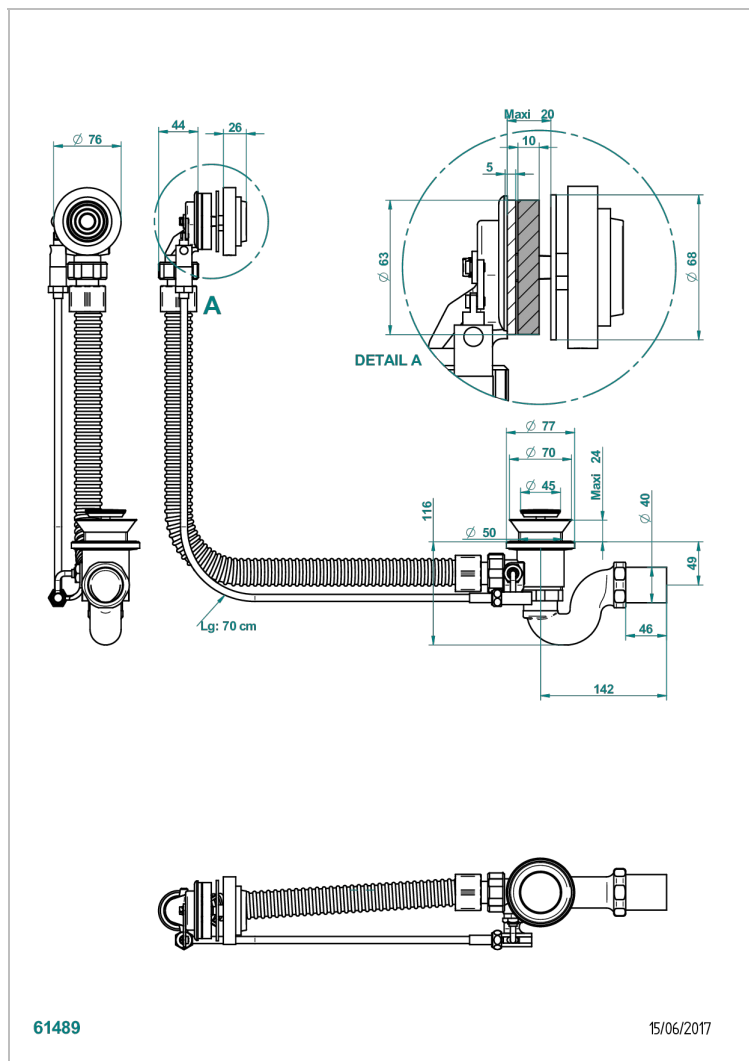

GRAND CENTRAL WHITE ONYX

U9R-300/70

Wannen Ab- und Überlaufgarnitur Kabel : 70 cm

THG[®]
PARIS

EIGENSCHAFTEN

- Grand central White Onyx
- Wannen Ab- und Überlaufgarnitur Kabel : 70 cm

VERFÜGBARE OBERFLÄCHEN

Pvd nickel matt - H56
Pvd umber - H66
Pvd umber matt - H67

61489

15/06/2017